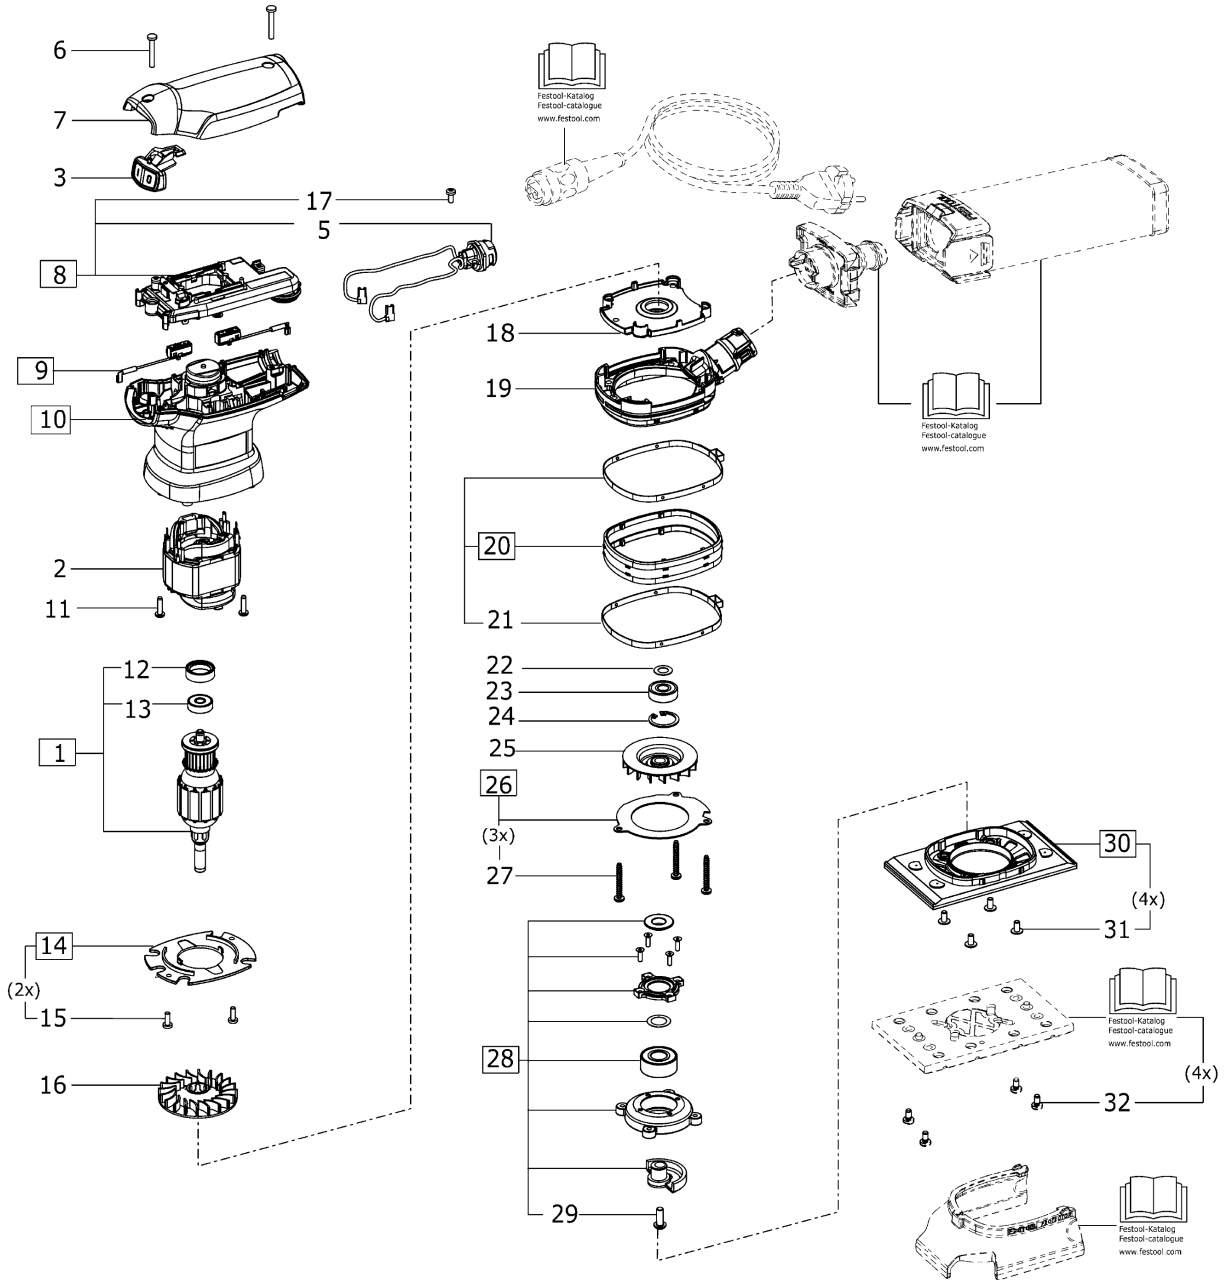

# 10019342 - RTS 400 REQ

<b>Pos</b>	<b>Teile-Nr.</b>	<b>Benennung</b>	<b>Menge</b>
1	201896	Anker	1
2	201898	Feldpaket	1
3	10021901	Schaltwippe	1
5	708213	Steckergehäuse	1
6	219068	Linsenschraube 3,5 x 25 mm	2
7	10021835	Kappe	1
8	201900	Elektronik	1
9	201902	Kohlehalter mit Kohle (Paar) 230V	1
10	202388	Gehäuse	1
11	228584	Linsenschraube 3,5 x 14 mm	2
12	450508	Gummiring	1
13	228672	Rillenkugellager	1
14	489213	Luftführungsscheibe	1
15	219031	Linsenschraube 3,5 x 10 mm	2
16	469328	Ventilator	1
17	219047	Linsenschraube 3,5 x 8 mm	1
18	10022448	Einlegeteil	1
19	10019350	Lagerdeckel	1
20	489184	Manschette	1
21	453707	Spannband	2
22	400884	Passscheibe	1
23	401525	Rillenkugellager	1
24	204471	Sicherungsring	1
25	10028628	Sauglüfter	1
26	489185	Platte	1
27	400528	Linsenschraube 4,0 x 30 mm	3
28	201904	Lagerflansch	1
29	401150	Linsenschraube	1
30	493720	Tischplatte	1
31	401063	Linsenzylinderschraube	4
32	400663	Linsenschraube M4 x 10	4