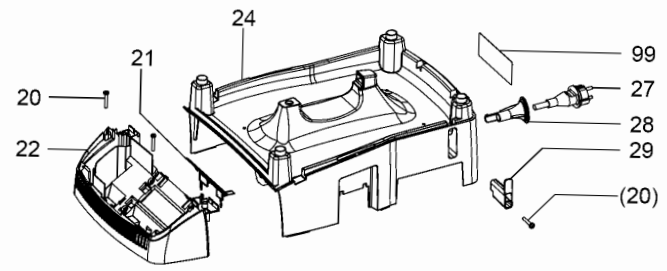

202442 - CTM 26 E AC EU FL

Fotografieren
Fotografieren
www.bosch.com

Pos	Teile-Nr.	Benennung	Menge
1	452450	Linsenschraube 3,5 x 14 mm	4
2	200531	Steckdose	1
3	201717	Kabelbaum	1
4	476004	Zylinderschraube	2
5	496234	Deckel	1
7	496249	Drehknopf CT/CTL/CTM/CTH	3
9	496247	Drehknopf auto/man/off	1
10	452051	O-Ring	1
11	452452	Senkschraube M4 x 8	2
12	203971	Blende	1
13	498082	Schalter AC	1
14	200599	Blechsegment	3
15	200628	Kabelbaum	1
16	203976	Elektronik	1
17	496236	Klammer	1
18	204040	Haube	1
19	474911	Zylinderkopfschraube	5
20	452447	Linsenschraube 5,0 x 30 mm	20
20	452447	Linsenschraube 5,0 x 30 mm	24
22	496238	Gehäuseeinsatz	1
23	496244	Griff	1
24	496243	Gehäuse	1
25	203722	Kabelhalter	1
26	476795	Linsenschraube	2
27	200639	Kabel m.Stecker	1
27	xxx	Nicht mehr verfügbar	1
28	200590	Einlaßbuchse	1
29	200586	Klemmbrücke	1
30	496250	Ablufthaube	1
31	496251	Kabelbaum CTM / CTH	1
32	496773	Litzenpaket AUS / USA	1
33	467456	Linsenschraube	6
34	201007	Behälterdichtung	1
35	496255	Filterhalter	1
36	201806	Filtergehäuse	1
37	201975	Deckel	1
38	496258	Schalldämmung	1
39	200584	Kabeldurchführung	1
40	200565	Kabelbaum	1
40	200890	Kabelbaum	1
41	496262	Klammer	2
44	496264	Turbine 220-240V	1
45	496268	Kohlesatz 220-240V	1
46	496256	Dichtsatz	1
51	200889	Kabelbaum	1
52	200855	Halter	1
52	200887	Halter	1
53	200854	Dämpfungsring	1
54	200852	Magnet	1