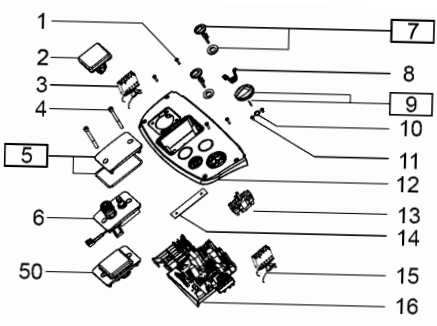

202442 - CTM 26 E AC EU FL

Fotografieren
Fotografieren
www.bosch.com

Pos	Teile-Nr.	Benennung	Menge
1	452450	Linsenschraube 3,5 x 14 mm	4
2	200531	Steckdose	1
3	201717	Kabelbaum	1
4	476004	Zylinderschraube	2
5	496234	Deckel	1
7	496249	Drehknopf CT/CTL/CTM/CTH	3
9	496247	Drehknopf auto/man/off	1
10	452051	O-Ring	1
11	452452	Senkschraube M4 x 8	2
12	203971	Blende	1
13	498082	Schalter AC	1
14	200599	Blechsegment	3
15	200628	Kabelbaum	1
16	203976	Elektronik	1
17	496236	Klammer	1
18	204040	Haube	1
19	474911	Zylinderkopfschraube	5
20	452447	Linsenschraube 5,0 x 30 mm	20
20	452447	Linsenschraube 5,0 x 30 mm	24
22	496238	Gehäuseeinsatz	1
23	496244	Griff	1
24	496243	Gehäuse	1
25	203722	Kabelhalter	1
26	476795	Linsenschraube	2
27	200639	Kabel m.Stecker	1
27	xxx	Nicht mehr verfügbar	1
28	200590	Einlaßbuchse	1
29	200586	Klemmbrücke	1
30	496250	Ablufthaube	1
31	496251	Kabelbaum CTM / CTH	1
32	496773	Litzenpaket AUS / USA	1
33	467456	Linsenschraube	6
34	201007	Behälterdichtung	1
35	496255	Filterhalter	1
36	201806	Filtergehäuse	1
37	201975	Deckel	1
38	496258	Schalldämmung	1
39	200584	Kabeldurchführung	1
40	200565	Kabelbaum	1
40	200890	Kabelbaum	1
41	496262	Klammer	2
44	496264	Turbine 220-240V	1
45	496268	Kohlesatz 220-240V	1
46	496256	Dichtsatz	1
51	200889	Kabelbaum	1
52	200855	Halter	1
52	200887	Halter	1
53	200854	Dämpfungsring	1
54	200852	Magnet	1