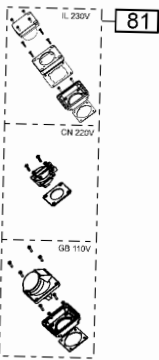

202442 - CTM 26 E AC EU FL

Fotografieren
Fotografieren
www.bosch.com

Pos	Teile-Nr.	Benennung	Menge
1	452450	Linsenschraube 3,5 x 14 mm	4
2	200531	Steckdose	1
3	201717	Kabelbaum	1
4	476004	Zylinderschraube	2
5	496234	Deckel	1
7	496249	Drehknopf CT/CTL/CTM/CTH	3
9	496247	Drehknopf auto/man/off	1
10	452051	O-Ring	1
11	452452	Senkschraube M4 x 8	2
12	203971	Blende	1
13	498082	Schalter AC	1
14	200599	Blechsegment	3
15	200628	Kabelbaum	1
16	203976	Elektronik	1
17	496236	Klammer	1
18	204040	Haube	1
19	474911	Zylinderkopfschraube	5
20	452447	Linsenschraube 5,0 x 30 mm	20
20	452447	Linsenschraube 5,0 x 30 mm	24
22	496238	Gehäuseeinsatz	1
23	496244	Griff	1
24	496243	Gehäuse	1
25	203722	Kabelhalter	1
26	476795	Linsenschraube	2
27	200639	Kabel m.Stecker	1
27	xxx	Nicht mehr verfügbar	1
28	200590	Einlaßbuchse	1
29	200586	Klemmbrücke	1
30	496250	Ablufthaube	1
31	496251	Kabelbaum CTM / CTH	1
32	496773	Litzenpaket AUS / USA	1
33	467456	Linsenschraube	6
34	201007	Behälterdichtung	1
35	496255	Filterhalter	1
36	201806	Filtergehäuse	1
37	201975	Deckel	1
38	496258	Schalldämmung	1
39	200584	Kabeldurchführung	1
40	200565	Kabelbaum	1
40	200890	Kabelbaum	1
41	496262	Klammer	2
44	496264	Turbine 220-240V	1
45	496268	Kohlesatz 220-240V	1
46	496256	Dichtsatz	1
51	200889	Kabelbaum	1
52	200855	Halter	1
52	200887	Halter	1
53	200854	Dämpfungsring	1
54	200852	Magnet	1