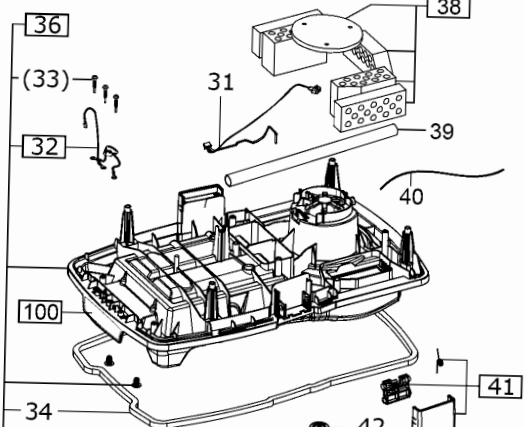

202442 - CTM 26 E AC EU FL

Fotografieren
Fotografieren
www.bosch.com

Pos	Teile-Nr.	Benennung	Menge
1	452450	Linsenschraube 3,5 x 14 mm	4
2	200531	Steckdose	1
3	201717	Kabelbaum	1
4	476004	Zylinderschraube	2
5	496234	Deckel	1
7	496249	Drehknopf CT/CTL/CTM/CTH	3
9	496247	Drehknopf auto/man/off	1
10	452051	O-Ring	1
11	452452	Senkschraube M4 x 8	2
12	203971	Blende	1
13	498082	Schalter AC	1
14	200599	Blechsegment	3
15	200628	Kabelbaum	1
16	203976	Elektronik	1
17	496236	Klammer	1
18	204040	Haube	1
19	474911	Zylinderkopfschraube	5
20	452447	Linsenschraube 5,0 x 30 mm	20
20	452447	Linsenschraube 5,0 x 30 mm	24
22	496238	Gehäuseeinsatz	1
23	496244	Griff	1
24	496243	Gehäuse	1
25	203722	Kabelhalter	1
26	476795	Linsenschraube	2
27	200639	Kabel m.Stecker	1
27	xxx	Nicht mehr verfügbar	1
28	200590	Einlaßbuchse	1
29	200586	Klemmbrücke	1
30	496250	Ablufthaube	1
31	496251	Kabelbaum CTM / CTH	1
32	496773	Litzenpaket AUS / USA	1
33	467456	Linsenschraube	6
34	201007	Behälterdichtung	1
35	496255	Filterhalter	1
36	201806	Filtergehäuse	1
37	201975	Deckel	1
38	496258	Schalldämmung	1
39	200584	Kabeldurchführung	1
40	200565	Kabelbaum	1
40	200890	Kabelbaum	1
41	496262	Klammer	2
44	496264	Turbine 220-240V	1
45	496268	Kohlesatz 220-240V	1
46	496256	Dichtsatz	1
51	200889	Kabelbaum	1
52	200855	Halter	1
52	200887	Halter	1
53	200854	Dämpfungsring	1
54	200852	Magnet	1