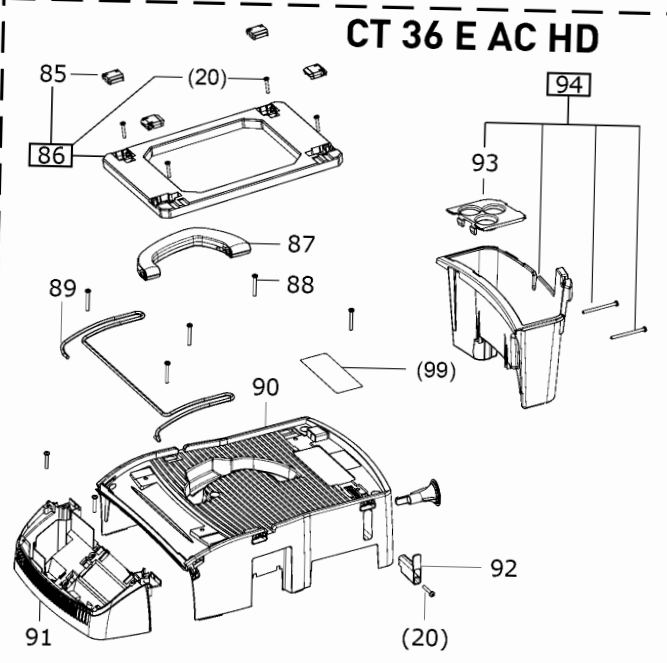

202442 - CTM 26 E AC EU FL

Fotografieren
Fotografieren
www.bosch.com

Pos	Teile-Nr.	Benennung	Menge
1	452450	Linsenschraube 3,5 x 14 mm	4
2	200531	Steckdose	1
3	201717	Kabelbaum	1
4	476004	Zylinderschraube	2
5	496234	Deckel	1
7	496249	Drehknopf CT/CTL/CTM/CTH	3
9	496247	Drehknopf auto/man/off	1
10	452051	O-Ring	1
11	452452	Senkschraube M4 x 8	2
12	203971	Blende	1
13	498082	Schalter AC	1
14	200599	Blechsegment	3
15	200628	Kabelbaum	1
16	203976	Elektronik	1
17	496236	Klammer	1
18	204040	Haube	1
19	474911	Zylinderkopfschraube	5
20	452447	Linsenschraube 5,0 x 30 mm	20
20	452447	Linsenschraube 5,0 x 30 mm	24
22	496238	Gehäuseeinsatz	1
23	496244	Griff	1
24	496243	Gehäuse	1
25	203722	Kabelhalter	1
26	476795	Linsenschraube	2
27	200639	Kabel m.Stecker	1
27	xxx	Nicht mehr verfügbar	1
28	200590	Einlaßbuchse	1
29	200586	Klemmbrücke	1
30	496250	Ablufthaube	1
31	496251	Kabelbaum CTM / CTH	1
32	496773	Litzenpaket AUS / USA	1
33	467456	Linsenschraube	6
34	201007	Behälterdichtung	1
35	496255	Filterhalter	1
36	201806	Filtergehäuse	1
37	201975	Deckel	1
38	496258	Schalldämmung	1
39	200584	Kabeldurchführung	1
40	200565	Kabelbaum	1
40	200890	Kabelbaum	1
41	496262	Klammer	2
44	496264	Turbine 220-240V	1
45	496268	Kohlesatz 220-240V	1
46	496256	Dichtsatz	1
51	200889	Kabelbaum	1
52	200855	Halter	1
52	200887	Halter	1
53	200854	Dämpfungsring	1
54	200852	Magnet	1