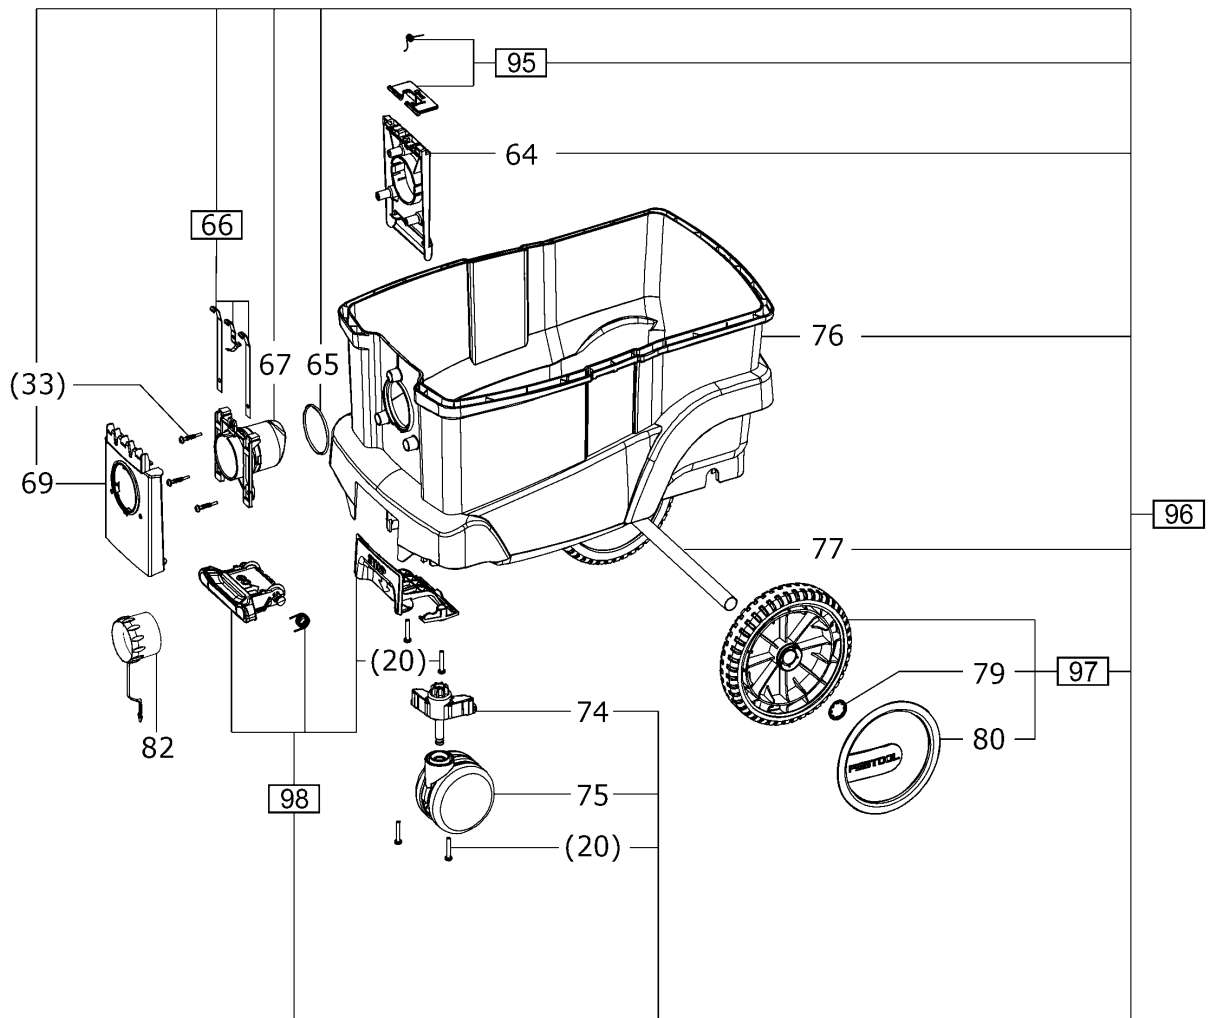

202442 - CTM 26 E AC EU FL

Fotografieren
Fotografieren
www.bosch.com

Pos	Teile-Nr.	Benennung	Menge
1	452450	Linsenschraube 3,5 x 14 mm	4
2	200531	Steckdose	1
3	201717	Kabelbaum	1
4	476004	Zylinderschraube	2
5	496234	Deckel	1
7	496249	Drehknopf CT/CTL/CTM/CTH	3
9	496247	Drehknopf auto/man/off	1
10	452051	O-Ring	1
11	452452	Senkschraube M4 x 8	2
12	203971	Blende	1
13	498082	Schalter AC	1
14	200599	Blechsegment	3
15	200628	Kabelbaum	1
16	203976	Elektronik	1
17	496236	Klammer	1
18	204040	Haube	1
19	474911	Zylinderkopfschraube	5
20	452447	Linsenschraube 5,0 x 30 mm	20
20	452447	Linsenschraube 5,0 x 30 mm	24
22	496238	Gehäuseeinsatz	1
23	496244	Griff	1
24	496243	Gehäuse	1
25	203722	Kabelhalter	1
26	476795	Linsenschraube	2
27	200639	Kabel m.Stecker	1
27	xxx	Nicht mehr verfügbar	1
28	200590	Einlaßbuchse	1
29	200586	Klemmbrücke	1
30	496250	Ablufthaube	1
31	496251	Kabelbaum CTM / CTH	1
32	496773	Litzenpaket AUS / USA	1
33	467456	Linsenschraube	6
34	201007	Behälterdichtung	1
35	496255	Filterhalter	1
36	201806	Filtergehäuse	1
37	201975	Deckel	1
38	496258	Schalldämmung	1
39	200584	Kabeldurchführung	1
40	200565	Kabelbaum	1
40	200890	Kabelbaum	1
41	496262	Klammer	2
44	496264	Turbine 220-240V	1
45	496268	Kohlesatz 220-240V	1
46	496256	Dichtsatz	1
51	200889	Kabelbaum	1
52	200855	Halter	1
52	200887	Halter	1
53	200854	Dämpfungsring	1
54	200852	Magnet	1