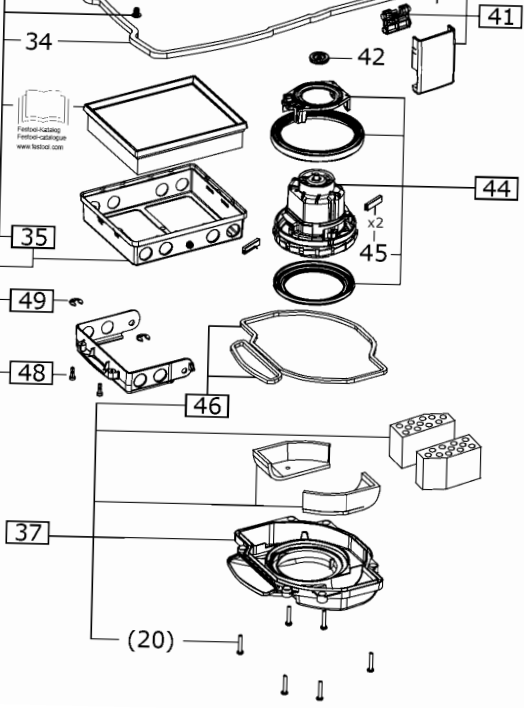

202442 - CTM 26 E AC EU FL

Fotografieren
Fotografieren
www.bosch.com

Pos	Teile-Nr.	Benennung	Menge
1	452450	Linsenschraube 3,5 x 14 mm	4
2	200531	Steckdose	1
3	201717	Kabelbaum	1
4	476004	Zylinderschraube	2
5	496234	Deckel	1
7	496249	Drehknopf CT/CTL/CTM/CTH	3
9	496247	Drehknopf auto/man/off	1
10	452051	O-Ring	1
11	452452	Senkschraube M4 x 8	2
12	203971	Blende	1
13	498082	Schalter AC	1
14	200599	Blechsegment	3
15	200628	Kabelbaum	1
16	203976	Elektronik	1
17	496236	Klammer	1
18	204040	Haube	1
19	474911	Zylinderkopfschraube	5
20	452447	Linsenschraube 5,0 x 30 mm	20
20	452447	Linsenschraube 5,0 x 30 mm	24
22	496238	Gehäuseeinsatz	1
23	496244	Griff	1
24	496243	Gehäuse	1
25	203722	Kabelhalter	1
26	476795	Linsenschraube	2
27	200639	Kabel m.Stecker	1
27	xxx	Nicht mehr verfügbar	1
28	200590	Einlaßbuchse	1
29	200586	Klemmbrücke	1
30	496250	Ablufthaube	1
31	496251	Kabelbaum CTM / CTH	1
32	496773	Litzenpaket AUS / USA	1
33	467456	Linsenschraube	6
34	201007	Behälterdichtung	1
35	496255	Filterhalter	1
36	201806	Filtergehäuse	1
37	201975	Deckel	1
38	496258	Schalldämmung	1
39	200584	Kabeldurchführung	1
40	200565	Kabelbaum	1
40	200890	Kabelbaum	1
41	496262	Klammer	2
44	496264	Turbine 220-240V	1
45	496268	Kohlesatz 220-240V	1
46	496256	Dichtsatz	1
51	200889	Kabelbaum	1
52	200855	Halter	1
52	200887	Halter	1
53	200854	Dämpfungsring	1
54	200852	Magnet	1