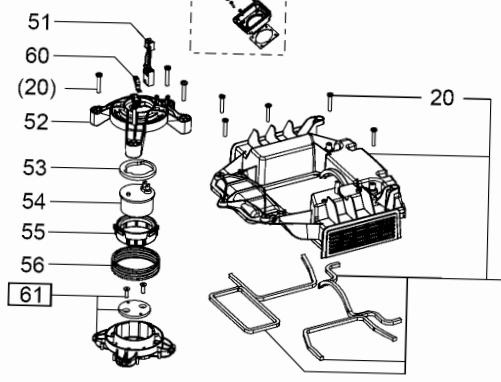

202442 - CTM 26 E AC EU FL

Fotografieren
Fotografieren
www.bosch.com

Pos	Teile-Nr.	Benennung	Menge
1	452450	Linsenschraube 3,5 x 14 mm	4
2	200531	Steckdose	1
3	201717	Kabelbaum	1
4	476004	Zylinderschraube	2
5	496234	Deckel	1
7	496249	Drehknopf CT/CTL/CTM/CTH	3
9	496247	Drehknopf auto/man/off	1
10	452051	O-Ring	1
11	452452	Senkschraube M4 x 8	2
12	203971	Blende	1
13	498082	Schalter AC	1
14	200599	Blechsegment	3
15	200628	Kabelbaum	1
16	203976	Elektronik	1
17	496236	Klammer	1
18	204040	Haube	1
19	474911	Zylinderkopfschraube	5
20	452447	Linsenschraube 5,0 x 30 mm	20
20	452447	Linsenschraube 5,0 x 30 mm	24
22	496238	Gehäuseeinsatz	1
23	496244	Griff	1
24	496243	Gehäuse	1
25	203722	Kabelhalter	1
26	476795	Linsenschraube	2
27	200639	Kabel m.Stecker	1
27	xxx	Nicht mehr verfügbar	1
28	200590	Einlaßbuchse	1
29	200586	Klemmbrücke	1
30	496250	Ablufthaube	1
31	496251	Kabelbaum CTM / CTH	1
32	496773	Litzenpaket AUS / USA	1
33	467456	Linsenschraube	6
34	201007	Behälterdichtung	1
35	496255	Filterhalter	1
36	201806	Filtergehäuse	1
37	201975	Deckel	1
38	496258	Schalldämmung	1
39	200584	Kabeldurchführung	1
40	200565	Kabelbaum	1
40	200890	Kabelbaum	1
41	496262	Klammer	2
44	496264	Turbine 220-240V	1
45	496268	Kohlesatz 220-240V	1
46	496256	Dichtsatz	1
51	200889	Kabelbaum	1
52	200855	Halter	1
52	200887	Halter	1
53	200854	Dämpfungsring	1
54	200852	Magnet	1