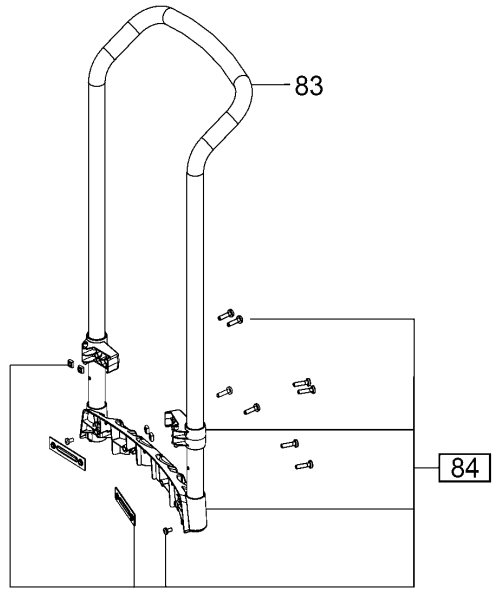

202442 - CTM 26 E AC EU FL

Fotografieren
Fotografieren
www.bosch.com

Pos	Teile-Nr.	Benennung	Menge
1	452450	Linsenschraube 3,5 x 14 mm	4
2	200531	Steckdose	1
3	201717	Kabelbaum	1
4	476004	Zylinderschraube	2
5	496234	Deckel	1
7	496249	Drehknopf CT/CTL/CTM/CTH	3
9	496247	Drehknopf auto/man/off	1
10	452051	O-Ring	1
11	452452	Senkschraube M4 x 8	2
12	203971	Blende	1
13	498082	Schalter AC	1
14	200599	Blechsegment	3
15	200628	Kabelbaum	1
16	203976	Elektronik	1
17	496236	Klammer	1
18	204040	Haube	1
19	474911	Zylinderkopfschraube	5
20	452447	Linsenschraube 5,0 x 30 mm	20
20	452447	Linsenschraube 5,0 x 30 mm	24
22	496238	Gehäuseeinsatz	1
23	496244	Griff	1
24	496243	Gehäuse	1
25	203722	Kabelhalter	1
26	476795	Linsenschraube	2
27	200639	Kabel m.Stecker	1
27	xxx	Nicht mehr verfügbar	1
28	200590	Einlaßbuchse	1
29	200586	Klemmbrücke	1
30	496250	Ablufthaube	1
31	496251	Kabelbaum CTM / CTH	1
32	496773	Litzenpaket AUS / USA	1
33	467456	Linsenschraube	6
34	201007	Behälterdichtung	1
35	496255	Filterhalter	1
36	201806	Filtergehäuse	1
37	201975	Deckel	1
38	496258	Schalldämmung	1
39	200584	Kabeldurchführung	1
40	200565	Kabelbaum	1
40	200890	Kabelbaum	1
41	496262	Klammer	2
44	496264	Turbine 220-240V	1
45	496268	Kohlesatz 220-240V	1
46	496256	Dichtsatz	1
51	200889	Kabelbaum	1
52	200855	Halter	1
52	200887	Halter	1
53	200854	Dämpfungsring	1
54	200852	Magnet	1