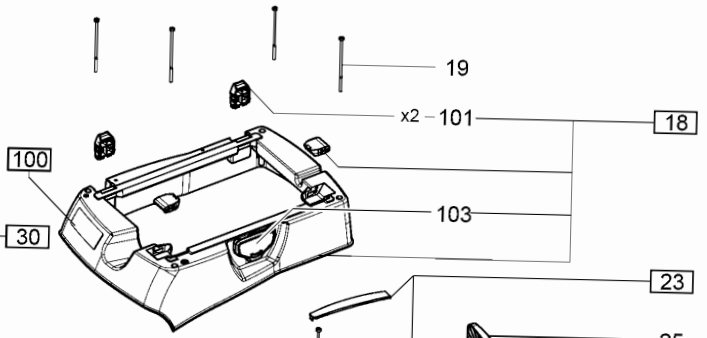

202442 - CTM 26 E AC EU FL

Fotografieren
Fotografieren
www.bosch.com

Pos	Teile-Nr.	Benennung	Menge
1	452450	Linsenschraube 3,5 x 14 mm	4
2	200531	Steckdose	1
3	201717	Kabelbaum	1
4	476004	Zylinderschraube	2
5	496234	Deckel	1
7	496249	Drehknopf CT/CTL/CTM/CTH	3
9	496247	Drehknopf auto/man/off	1
10	452051	O-Ring	1
11	452452	Senkschraube M4 x 8	2
12	203971	Blende	1
13	498082	Schalter AC	1
14	200599	Blechsegment	3
15	200628	Kabelbaum	1
16	203976	Elektronik	1
17	496236	Klammer	1
18	204040	Haube	1
19	474911	Zylinderkopfschraube	5
20	452447	Linsenschraube 5,0 x 30 mm	20
20	452447	Linsenschraube 5,0 x 30 mm	24
22	496238	Gehäuseeinsatz	1
23	496244	Griff	1
24	496243	Gehäuse	1
25	203722	Kabelhalter	1
26	476795	Linsenschraube	2
27	200639	Kabel m.Stecker	1
27	xxx	Nicht mehr verfügbar	1
28	200590	Einlaßbuchse	1
29	200586	Klemmbrücke	1
30	496250	Ablufthaube	1
31	496251	Kabelbaum CTM / CTH	1
32	496773	Litzenpaket AUS / USA	1
33	467456	Linsenschraube	6
34	201007	Behälterdichtung	1
35	496255	Filterhalter	1
36	201806	Filtergehäuse	1
37	201975	Deckel	1
38	496258	Schalldämmung	1
39	200584	Kabeldurchführung	1
40	200565	Kabelbaum	1
40	200890	Kabelbaum	1
41	496262	Klammer	2
44	496264	Turbine 220-240V	1
45	496268	Kohlesatz 220-240V	1
46	496256	Dichtsatz	1
51	200889	Kabelbaum	1
52	200855	Halter	1
52	200887	Halter	1
53	200854	Dämpfungsring	1
54	200852	Magnet	1