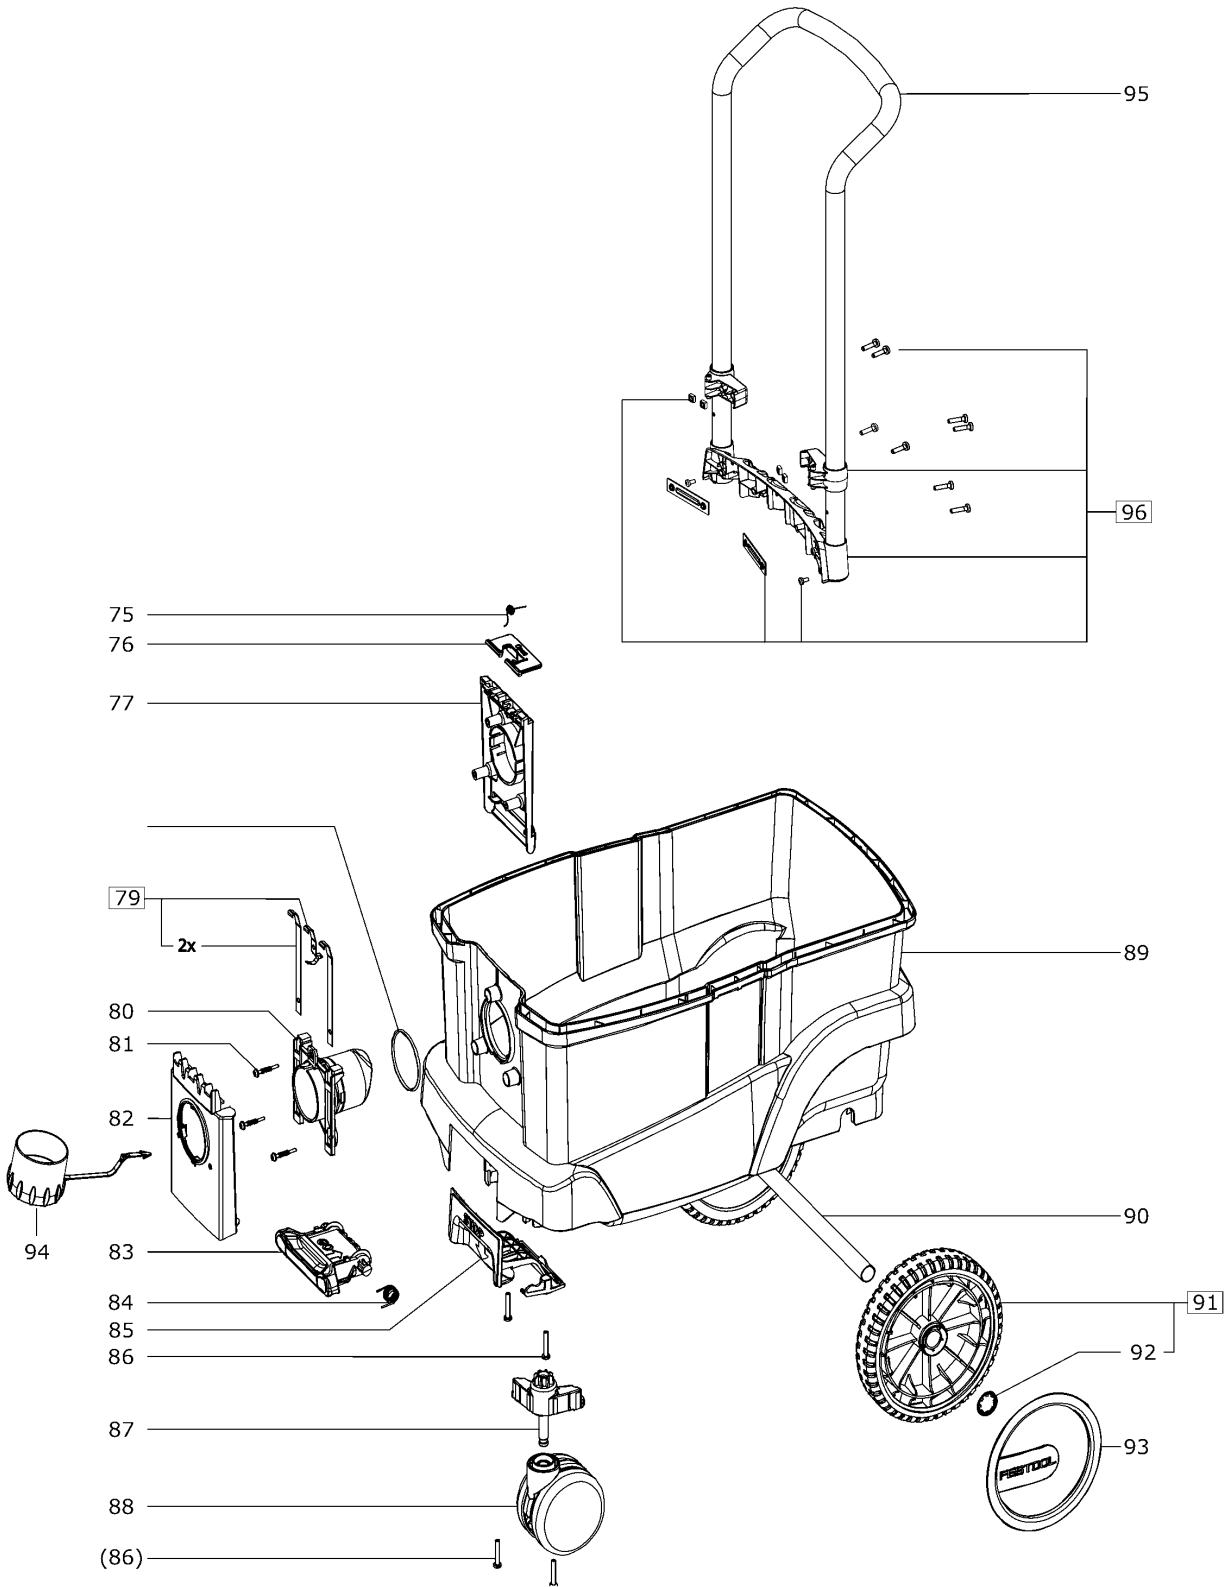

497843 - CTM 48 E LE EC

Pos	Teile-Nr.	Benennung	Menge
1	200473	Kupplungsdose	1
2	496573	Dichtungssatz	1
3	499289	Verteiler	1
5	498680	Kabelbaum	1
6	203982	Umbausatz	1
7	452450	Linsenschraube 3,5 x 14 mm	8

6.8.2019

68			
69	498780	Turbine 220-240V	1
70	496256	Dichtsatz	1
71	201975	Deckel	1
72	228713	Linsenschraube 4,0 x 16 mm	1
75	500314	Riegel	1
76	500314	Riegel	1
77	200591	Halter	1
78	xxx	Nicht mehr verfügbar	1
79	496221	Kontakt	1
80	200568	Muffe	1
81	467456	Linsenschraube	3
82	496267	Blende CT36	1
83	500317	Fuß	1
84	200539	Drehfeder	1
85	500317	Fuß	1
86	452447	Linsenschraube 5,0 x 30 mm	6
87	200824	Aufnahme	2
88	452840	Rolle	2
89	498669	Behälter CT B22/EC	1
90	200823	Rohr	1
91	496230	Rad	2
92	202484	Zackenring	2
93	200570	Radblende	2
94	452899	Verschlussstück	1
95	497295	Schubbügel	1
96	500253	Schubbügel	1
97	477177	Warnschild	1
9999	xxx	Nicht mehr verfügbar	1