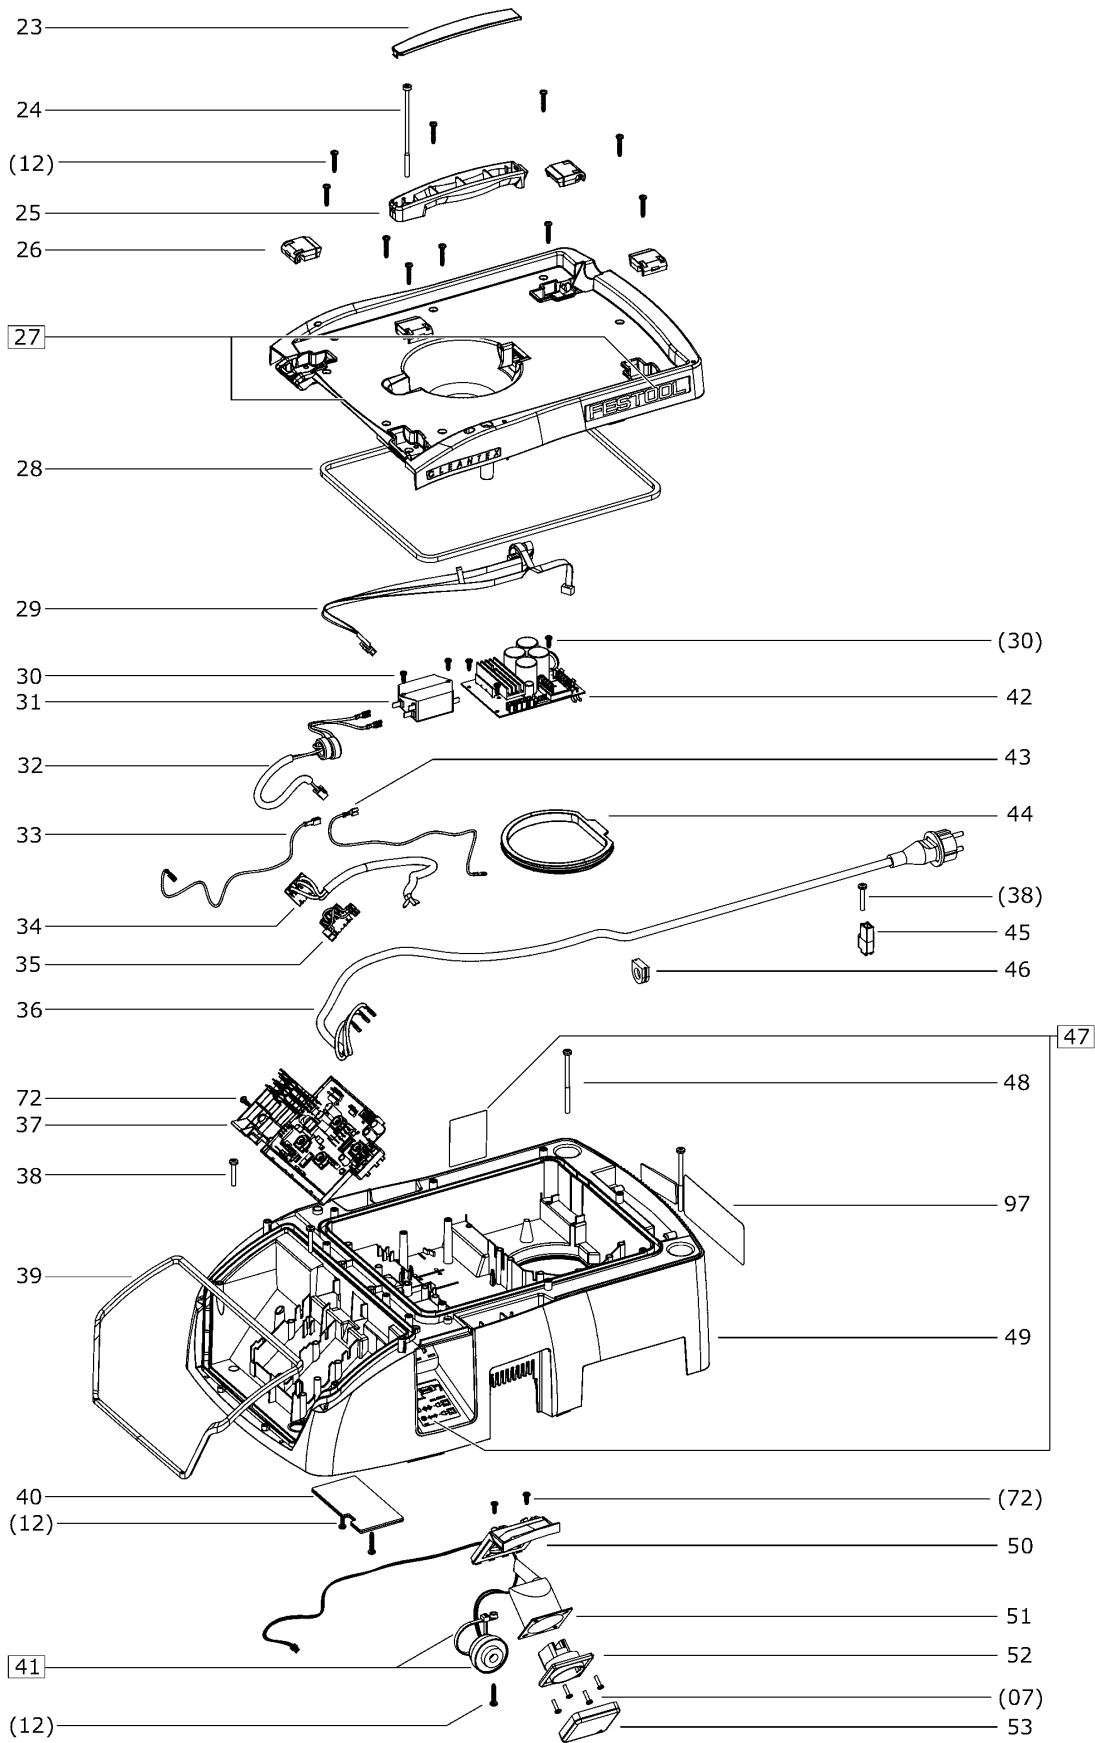

497843 - CTM 48 E LE EC

Pos	Teile-Nr.	Benennung	Menge
1	200473	Kupplungsdose	1
2	496573	Dichtungssatz	1
3	499289	Verteiler	1
5	498680	Kabelbaum	1
6	203982	Umbausatz	1
7	452450	Linsenschraube 3,5 x 14 mm	8

6.8.2019

68			
69	498780	Turbine 220-240V	1
70	496256	Dichtsatz	1
71	201975	Deckel	1
72	228713	Linsenschraube 4,0 x 16 mm	1
75	500314	Riegel	1
76	500314	Riegel	1
77	200591	Halter	1
78	xxx	Nicht mehr verfügbar	1
79	496221	Kontakt	1
80	200568	Muffe	1
81	467456	Linsenschraube	3
82	496267	Blende CT36	1
83	500317	Fuß	1
84	200539	Drehfeder	1
85	500317	Fuß	1
86	452447	Linsenschraube 5,0 x 30 mm	6
87	200824	Aufnahme	2
88	452840	Rolle	2
89	498669	Behälter CT B22/EC	1
90	200823	Rohr	1
91	496230	Rad	2
92	202484	Zackenring	2
93	200570	Radblende	2
94	452899	Verschlussstück	1
95	497295	Schubbügel	1
96	500253	Schubbügel	1
97	477177	Warnschild	1
9999	xxx	Nicht mehr verfügbar	1