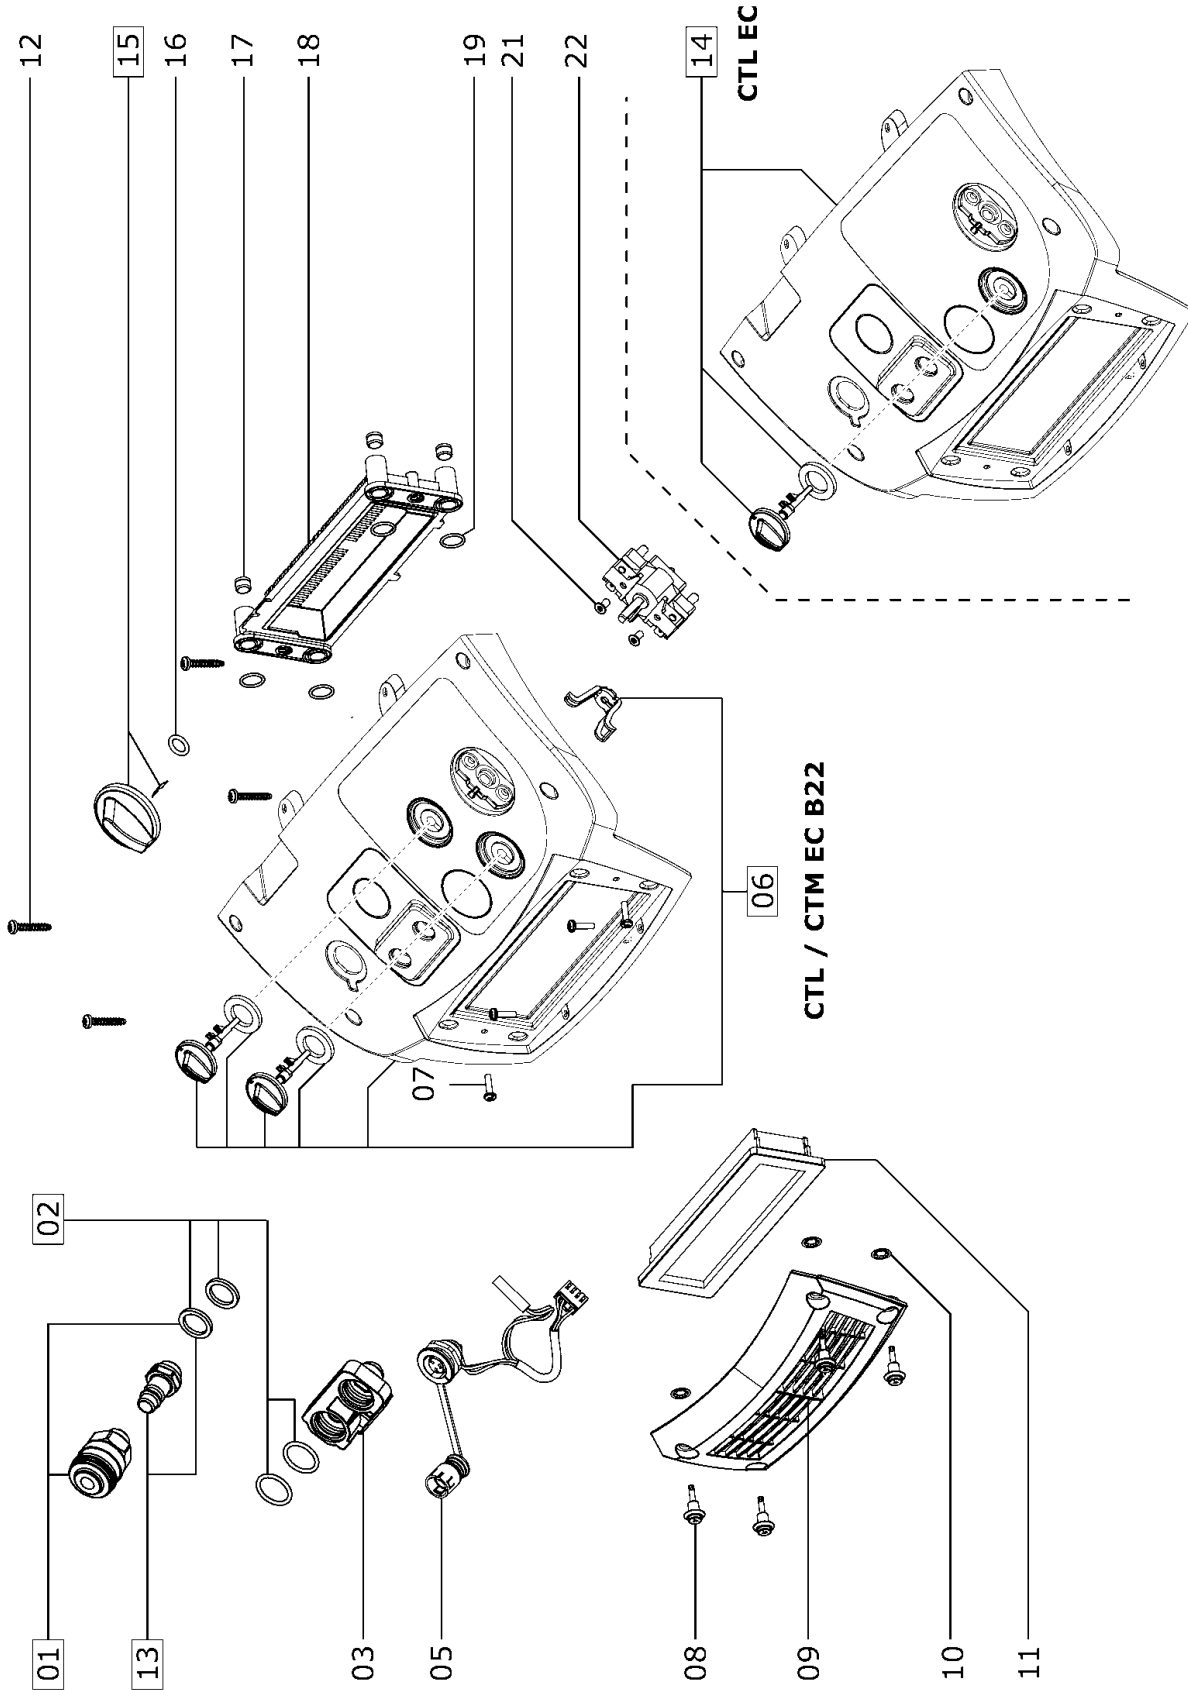

497843 - CTM 48 E LE EC

Pos	Teile-Nr.	Benennung	Menge
1	200473	Kupplungsdose	1
2	496573	Dichtungssatz	1
3	499289	Verteiler	1
5	498680	Kabelbaum	1
6	203982	Umbausatz	1
7	452450	Linsenschraube 3,5 x 14 mm	8

6.8.2019

68			
69	498780	Turbine 220-240V	1
70	496256	Dichtsatz	1
71	201975	Deckel	1
72	228713	Linsenschraube 4,0 x 16 mm	1
75	500314	Riegel	1
76	500314	Riegel	1
77	200591	Halter	1
78	xxx	Nicht mehr verfügbar	1
79	496221	Kontakt	1
80	200568	Muffe	1
81	467456	Linsenschraube	3
82	496267	Blende CT36	1
83	500317	Fuß	1
84	200539	Drehfeder	1
85	500317	Fuß	1
86	452447	Linsenschraube 5,0 x 30 mm	6
87	200824	Aufnahme	2
88	452840	Rolle	2
89	498669	Behälter CT B22/EC	1
90	200823	Rohr	1
91	496230	Rad	2
92	202484	Zackenring	2
93	200570	Radblende	2
94	452899	Verschlussstück	1
95	497295	Schubbügel	1
96	500253	Schubbügel	1
97	477177	Warnschild	1
9999	xxx	Nicht mehr verfügbar	1