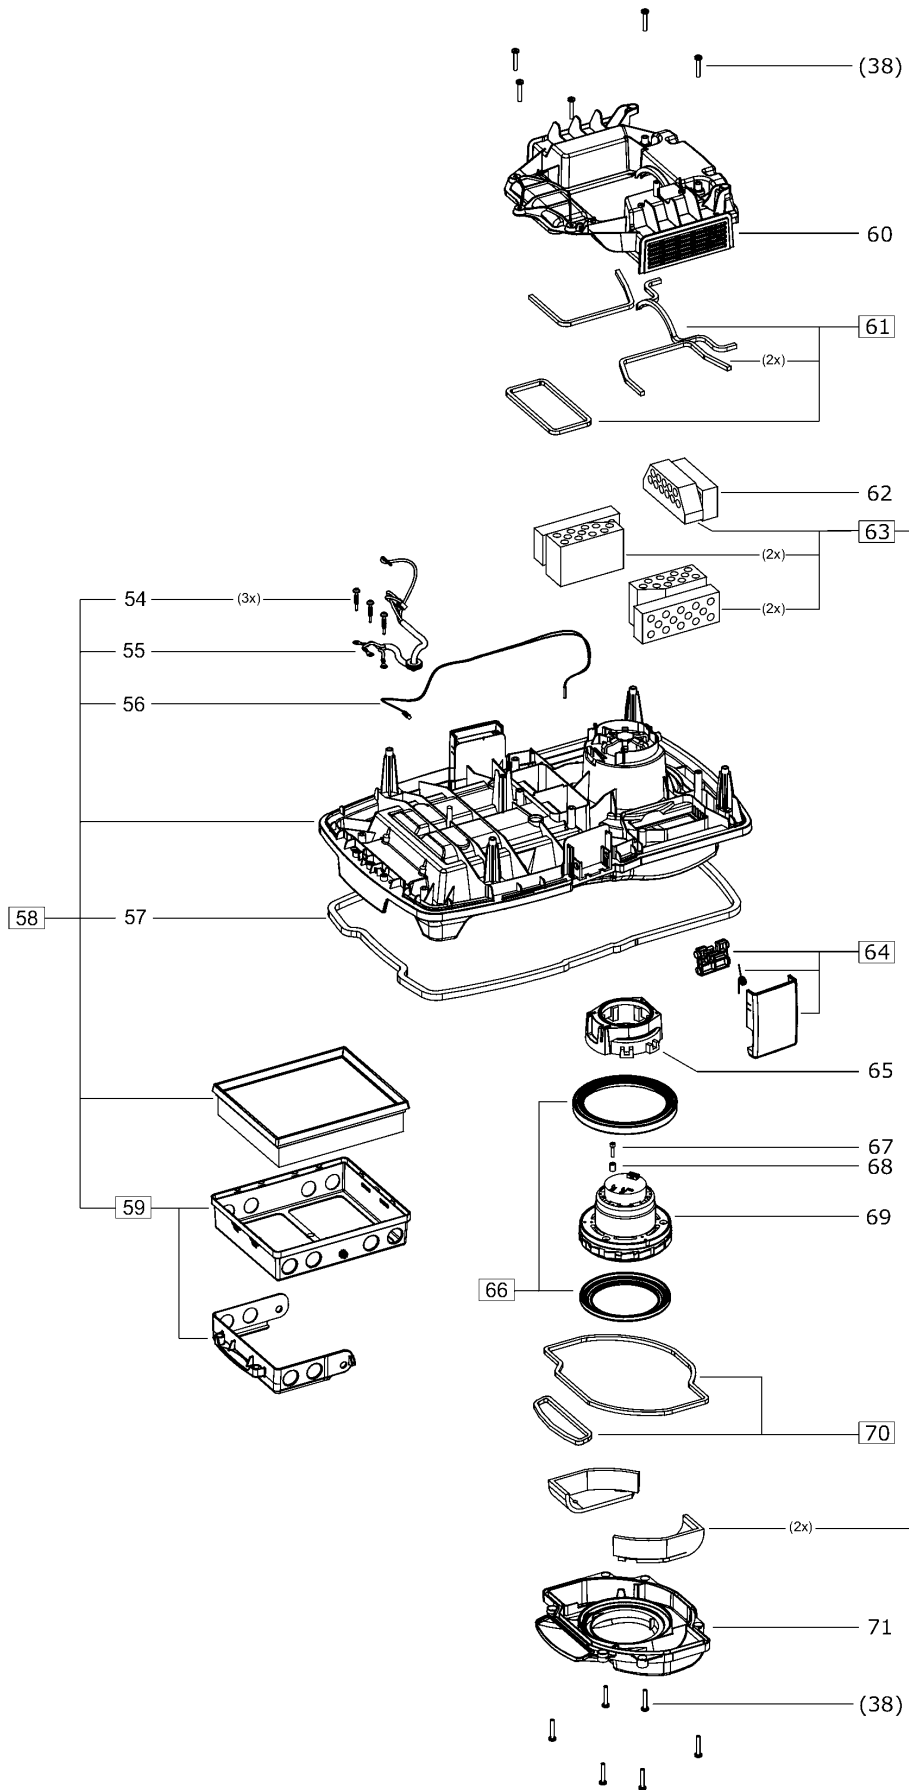

497843 - CTM 48 E LE EC

Pos	Teile-Nr.	Benennung	Menge
1	200473	Kupplungsdose	1
2	496573	Dichtungssatz	1
3	499289	Verteiler	1
5	498680	Kabelbaum	1
6	203982	Umbausatz	1
7	452450	Linsenschraube 3,5 x 14 mm	8

6.8.2019

68			
69	498780	Turbine 220-240V	1
70	496256	Dichtsatz	1
71	201975	Deckel	1
72	228713	Linsenschraube 4,0 x 16 mm	1
75	500314	Riegel	1
76	500314	Riegel	1
77	200591	Halter	1
78	xxx	Nicht mehr verfügbar	1
79	496221	Kontakt	1
80	200568	Muffe	1
81	467456	Linsenschraube	3
82	496267	Blende CT36	1
83	500317	Fuß	1
84	200539	Drehfeder	1
85	500317	Fuß	1
86	452447	Linsenschraube 5,0 x 30 mm	6
87	200824	Aufnahme	2
88	452840	Rolle	2
89	498669	Behälter CT B22/EC	1
90	200823	Rohr	1
91	496230	Rad	2
92	202484	Zackenring	2
93	200570	Radblende	2
94	452899	Verschlussstück	1
95	497295	Schubbügel	1
96	500253	Schubbügel	1
97	477177	Warnschild	1
9999	xxx	Nicht mehr verfügbar	1