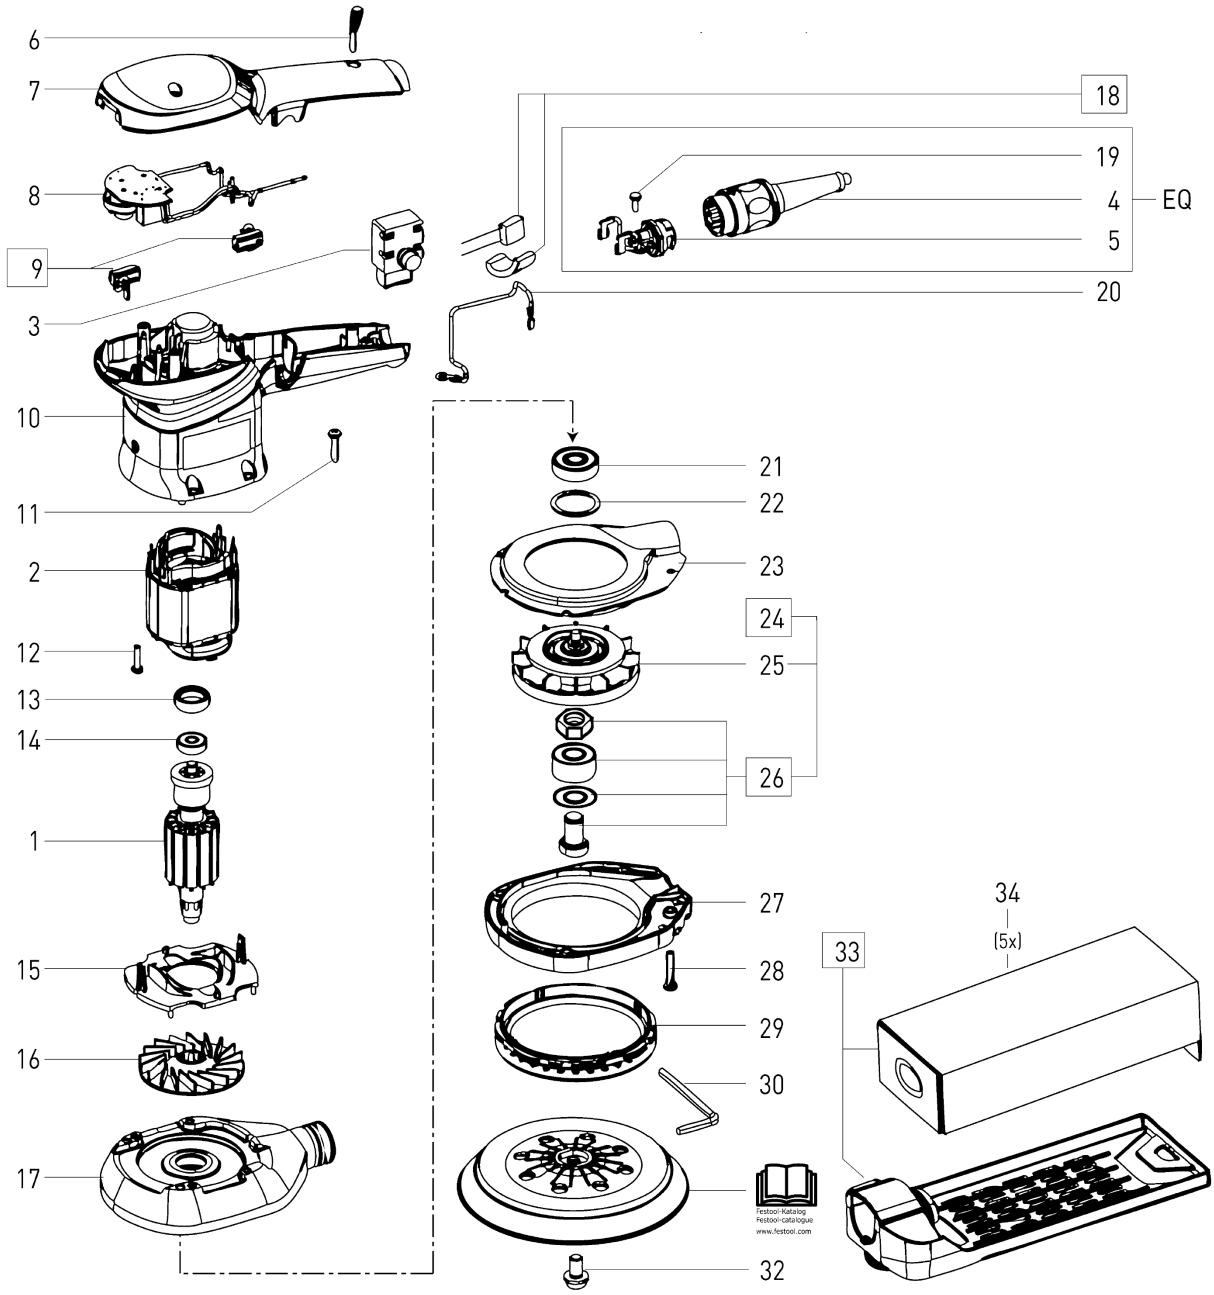

499953 - ETS 150/3 EQ 230V

Pos	Teile-Nr.	Benennung	Menge
1	499968	Anker	1
2	493131	Feldpaket 230 V	1
3	486317	Schalteranbau	1
4	203914	plug it-Kabel	1
5	492602	Steckergehäuse 230-240V	1
6	342088	Linsenschraube 3,5 x 16 mm	4
7	492587	Gehäusedeckel 0150-03-01	1
8	499969	Elektronik	1
9	490714	Kohlehalter Paar 230V / Maschinenproduktion nach 2000	1
10	463567	Motorgehäuse	1
11	219075	Linsenschraube M4 x 16	4
12	342088	Linsenschraube 3,5 x 16 mm	2
13	450508	Gummiring	1
14	228672	Rillenkugellager	1
15	453315	Luftführungsscheibe	1
16	453316	Ventilator 230-240V	1
17	10027511	Lagerdeckel CLEANTEC	1
18	491312	Kondensator	1
19	219031	Linsenschraube 3,5 x 10 mm	2
20	455961	Litze	1
21	401601	Rillenkugellager	1
22	400564	Sicherungsring	1
23	453374	Abdeckung	1
24	498962	Sauglüfter	1
25	496379	Sauglüfter 0150-03-01	1
26	498964	Lagerbolzen	1
27	453373	Abdeckung	1
28	400257	Linsenschraube M4 x 25	4
29	701156	Manschette	1
30	202752	Schraubendreher	1
32	401165	Zylinderschraube	1
33	489631	Turbofilter-Set TFS - ES 150	1
34	487779	Turbofilter	1
35	477964	Klemmung	1
36	477962	Klemmung	1
37	464744	Typenschild	1