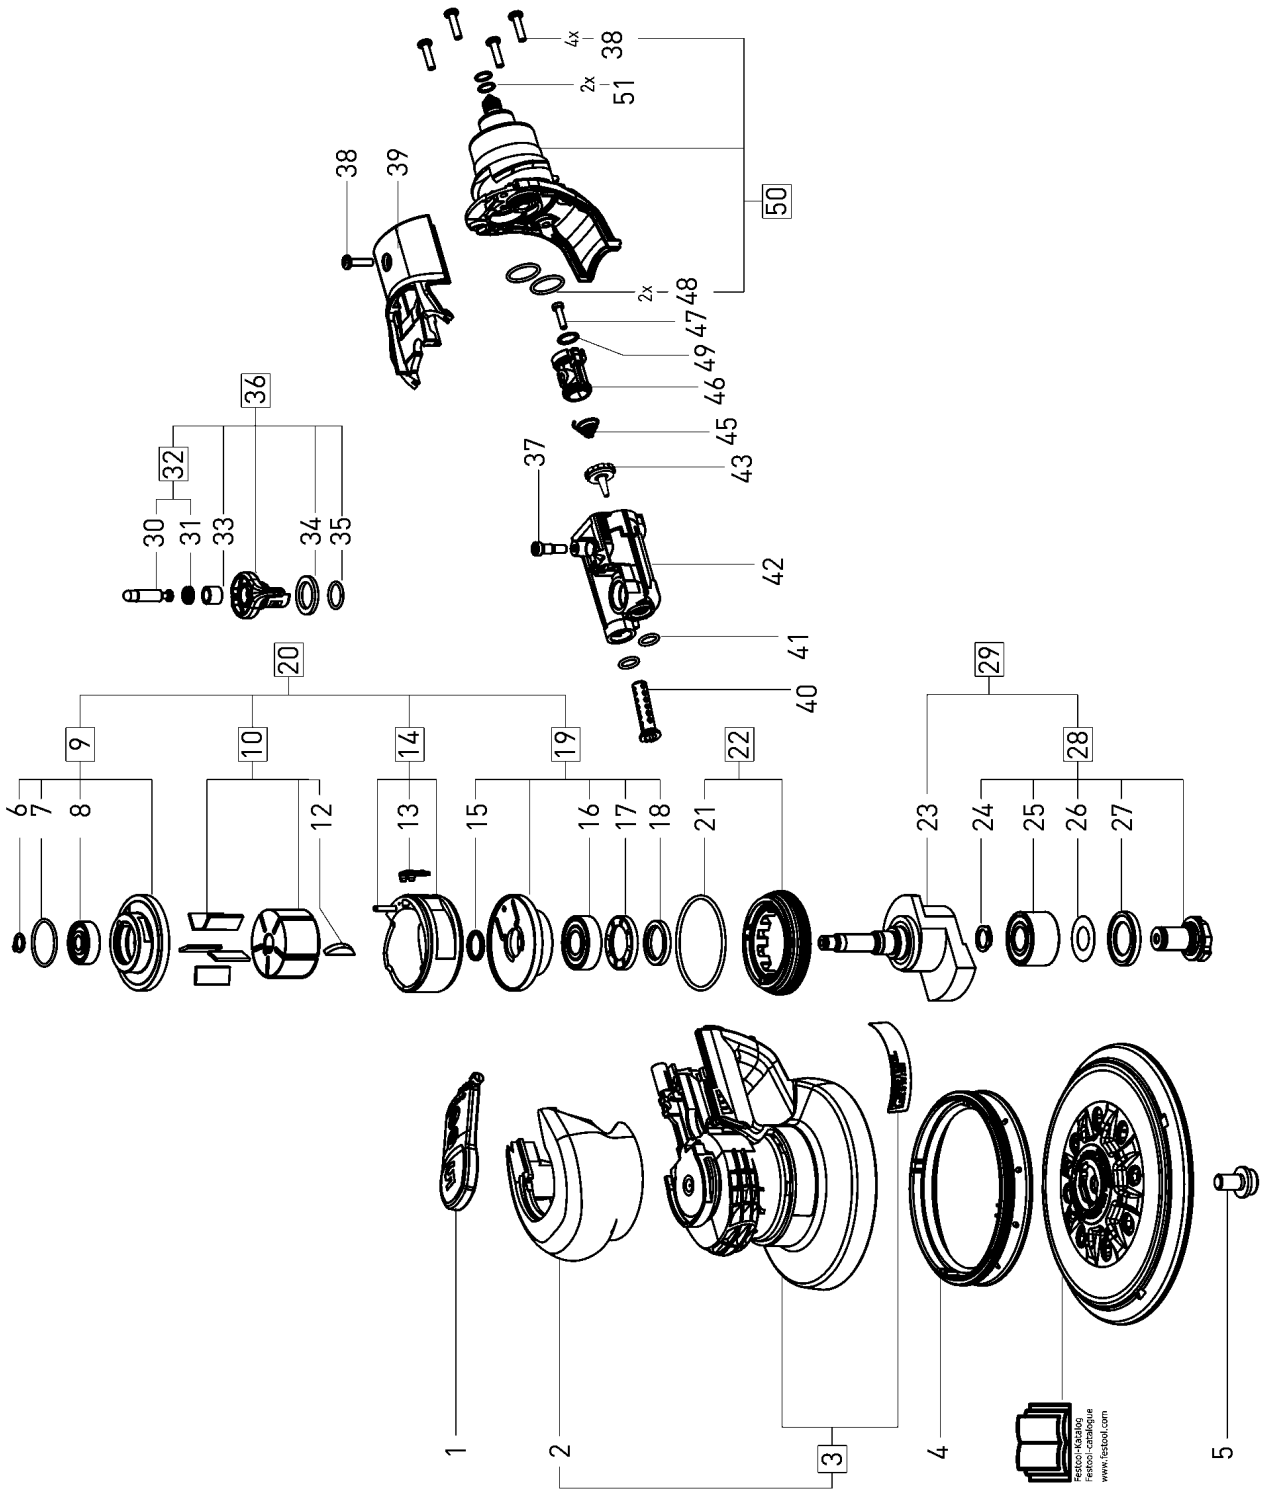

202885 - LEX 3 150/7

Fertocci-Keating
Fertocci-catalogue
www.fertocci.com

Pos	Teile-Nr.	Benennung	Menge
1	707358	Drücker	1
2	701692	Kappe	1
3	498881	Gehäuse	1
4	700356	Manschette	1
5	485802	Schraube	1
6	700979	Sicherungsring	1
7	479998	O-Ring	1
8	228746	Rillenkugellager	1
9	498836	Lagerdeckel	1
10	201274	Rotor	1
12	10004365	Feder	1
13	10000833	Dichtung	1
14	498524	Laufbuchse	1
15	478363	Dichtring	1
16	478938	Lager	1
17	700980	Adapterring	1
18	478960	Wellendichtring	1
19	498837	Lagerdeckel	1
20	201273	Motor	1
21	400905	O-Ring	1
22	498838	Haltemutter	1
23	203452	Exzenter	1
24	761559	Sicherungsring	1
25	401136	Kugellager	1
26	10003677	Passscheibe	1
27	10003671	Adapterring	1
28	495619	Lagerbolzen	1
29	495621	Exzenter	1
30	701696	Stößel	1
31	10003794	Wellendichtring	1
32	498841	Stößel	1
33	10005659	Buchse	1
34	10001172	Filzring	1
35	200929	O-Ring	1
36	498842	Ventil	1
37	479759	Schraube	1
38	400468	Linsenschraube 3,5 x 14 mm	5
39	701689	Deckel	1
40	701706	Dämpfer	1
41	701573	O-Ring	2
42	701707	Aufnahme	1
43	10005674	Ventil	1
45	701704	Feder	1
46	701698	Blende	1
47	219069	Linsenschraube 3,0 x 12 mm	1
48	200934	O-Ring	2
49	706535	O-Ring	1
50	498882	Anschlussstück	1
51	704784	O-Ring	2