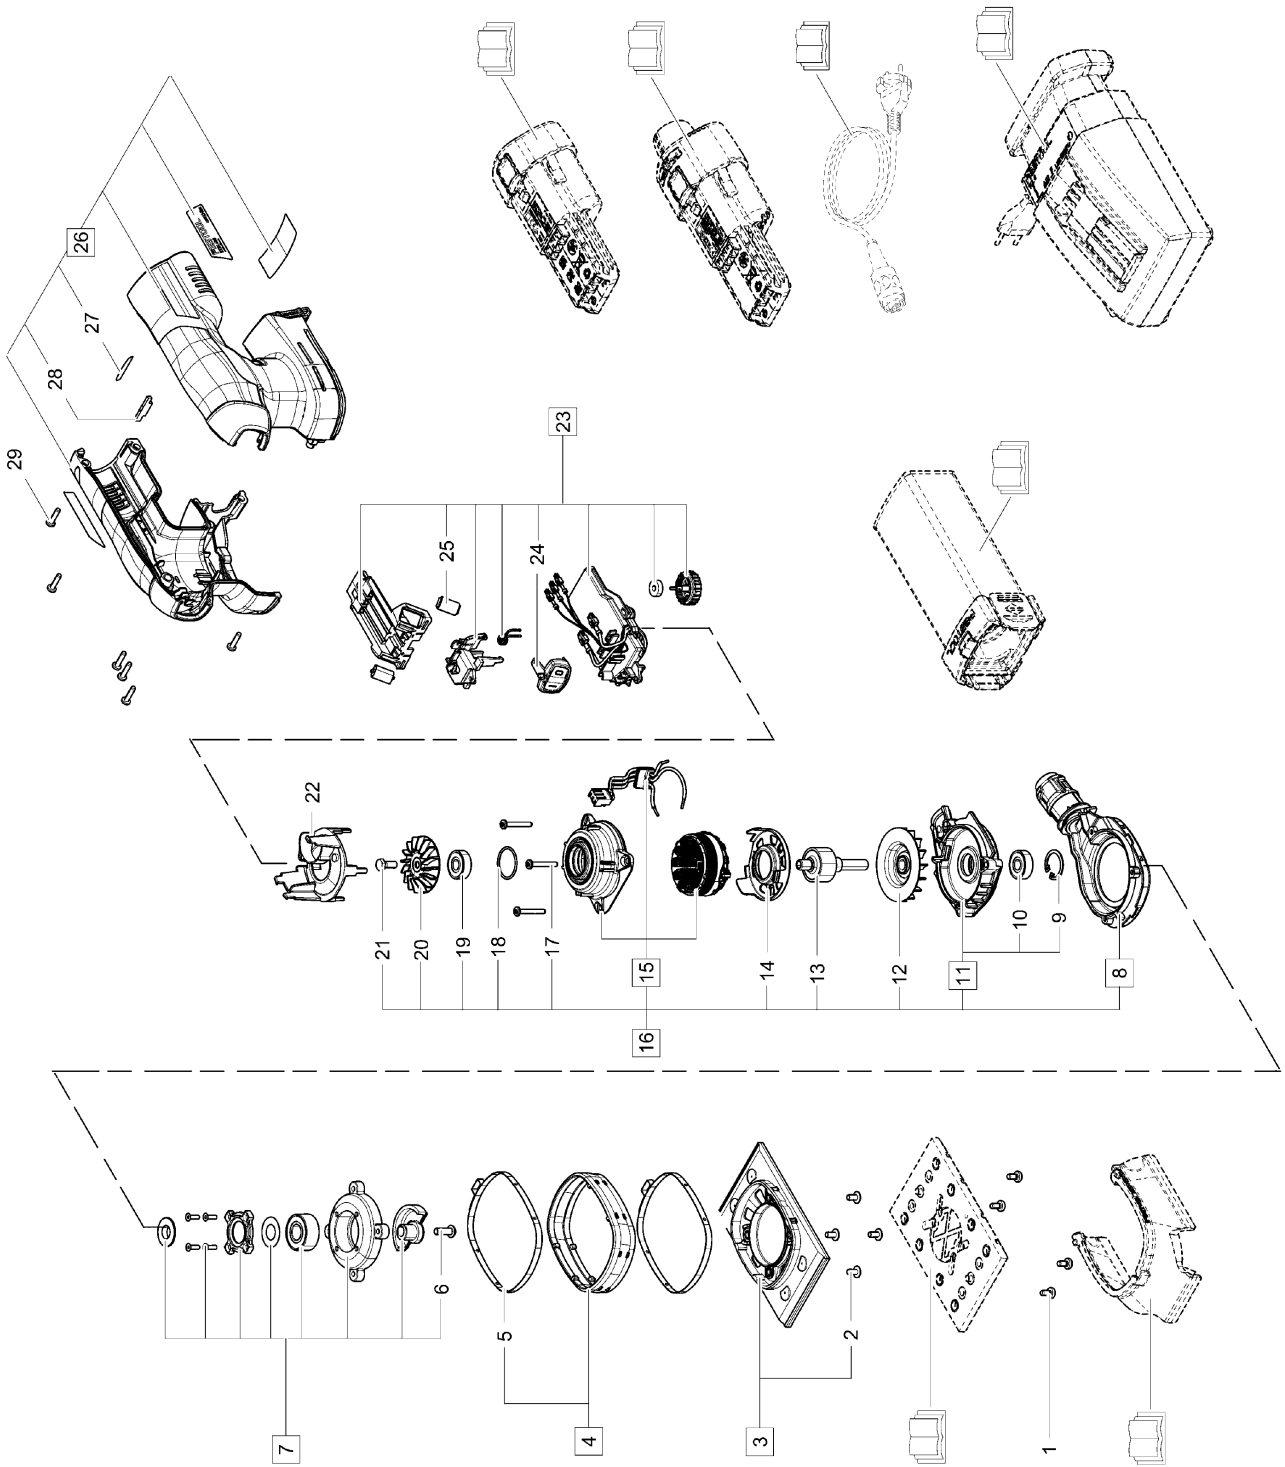

10018960 - RTSC 400 Li 3,1

Pos	Teile-Nr.	Benennung	Menge
1	400663	Linsenschraube M4 x 10	4
2	401063	Linsenzylinderschraube	4
3	493720	Tischplatte	1
4	489184	Manschette	1
5	453707	Spannband	2
6	401150	Linsenschraube	1
7	201904	Lagerflansch	1
8	10019199	Absaugstutzen	1
9	204471	Sicherungsring	1
10	400626	Rillenkugellager	1
11	10037410	Flansch	1
12	10028628	Sauglüfter	1
13	204024	Rotor	1
14	10018459	Abdeckung	1
15	10037411	Lagerdeckel	1
16	10037614	Antriebseinheit	1
17	228725	Linsenschraube 3,5 x 25 mm	3
18	479998	O-Ring	1
19	400626	Rillenkugellager	1
20	10018487	Lüfter	1
21	10023324	Sechskantschraube	1
22	10018638	Luftführungsscheibe	1
23	10037413	Elektronik	1
24	10020290	Schaltwippe	1
25	10020282	Feder	2
26	10037414	Gehäuse-Satz	1
27	10026311	Schild	1
28	10027023	Anschlagblech	1
29	400468	Linsenschraube 3,5 x 14 mm	6