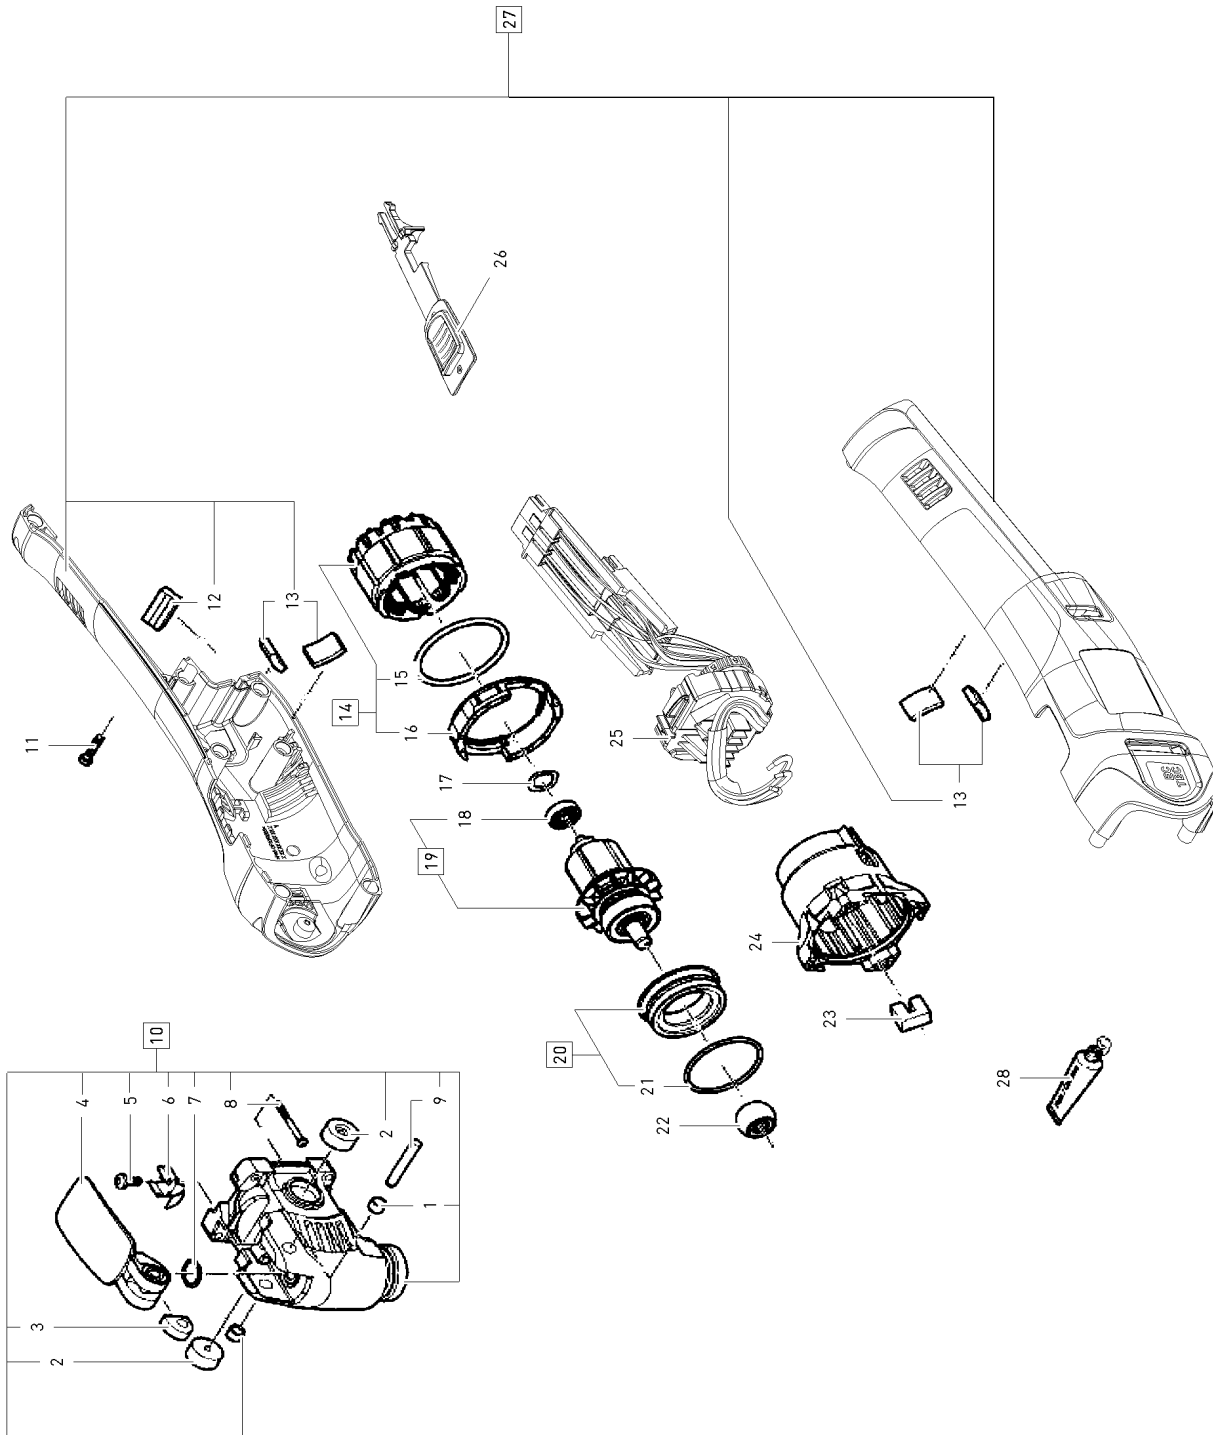

10041860 - OSC 18 Li E EU

Pos	Teile-Nr.	Benennung	Menge
1	10159978	Buchse	2
2	10159983	Druckstück	2
3	10160031	Ring	1
4	10041215	Spannhebel	1

5	10160320	Linsenschraube	1
6	10160321	Haltefeder	1
7	10160329	Sicherungsring	1
8	10160335	Schraube	1
9	10160341	Stift	1
10	10161207	Kopfstück	1
11	10161206	Schraube	1
12	10160368	Druckstück	1
13	10160369	Druckstück	2
14	10160366	Stator	1
15	10160349	Dichtring	2
16	10160350	Luftleitring	1
17	10160367	Scheibe	1
18	10160358	Rillenkugellager	1
19	10160359	Rotor	1
20	10160360	Lagerbuchse	1
21	10160361	Ring	1
22	10160362	Nadellager	1
23	10160363	Druckstück	1
24	10160364	Gehäuse	1
25	10041205	Elektronik	1
26	10041214	Schaltchieber	1
27	10194992	Gehäuse-Satz	1
28	719565	Schmierfett	1