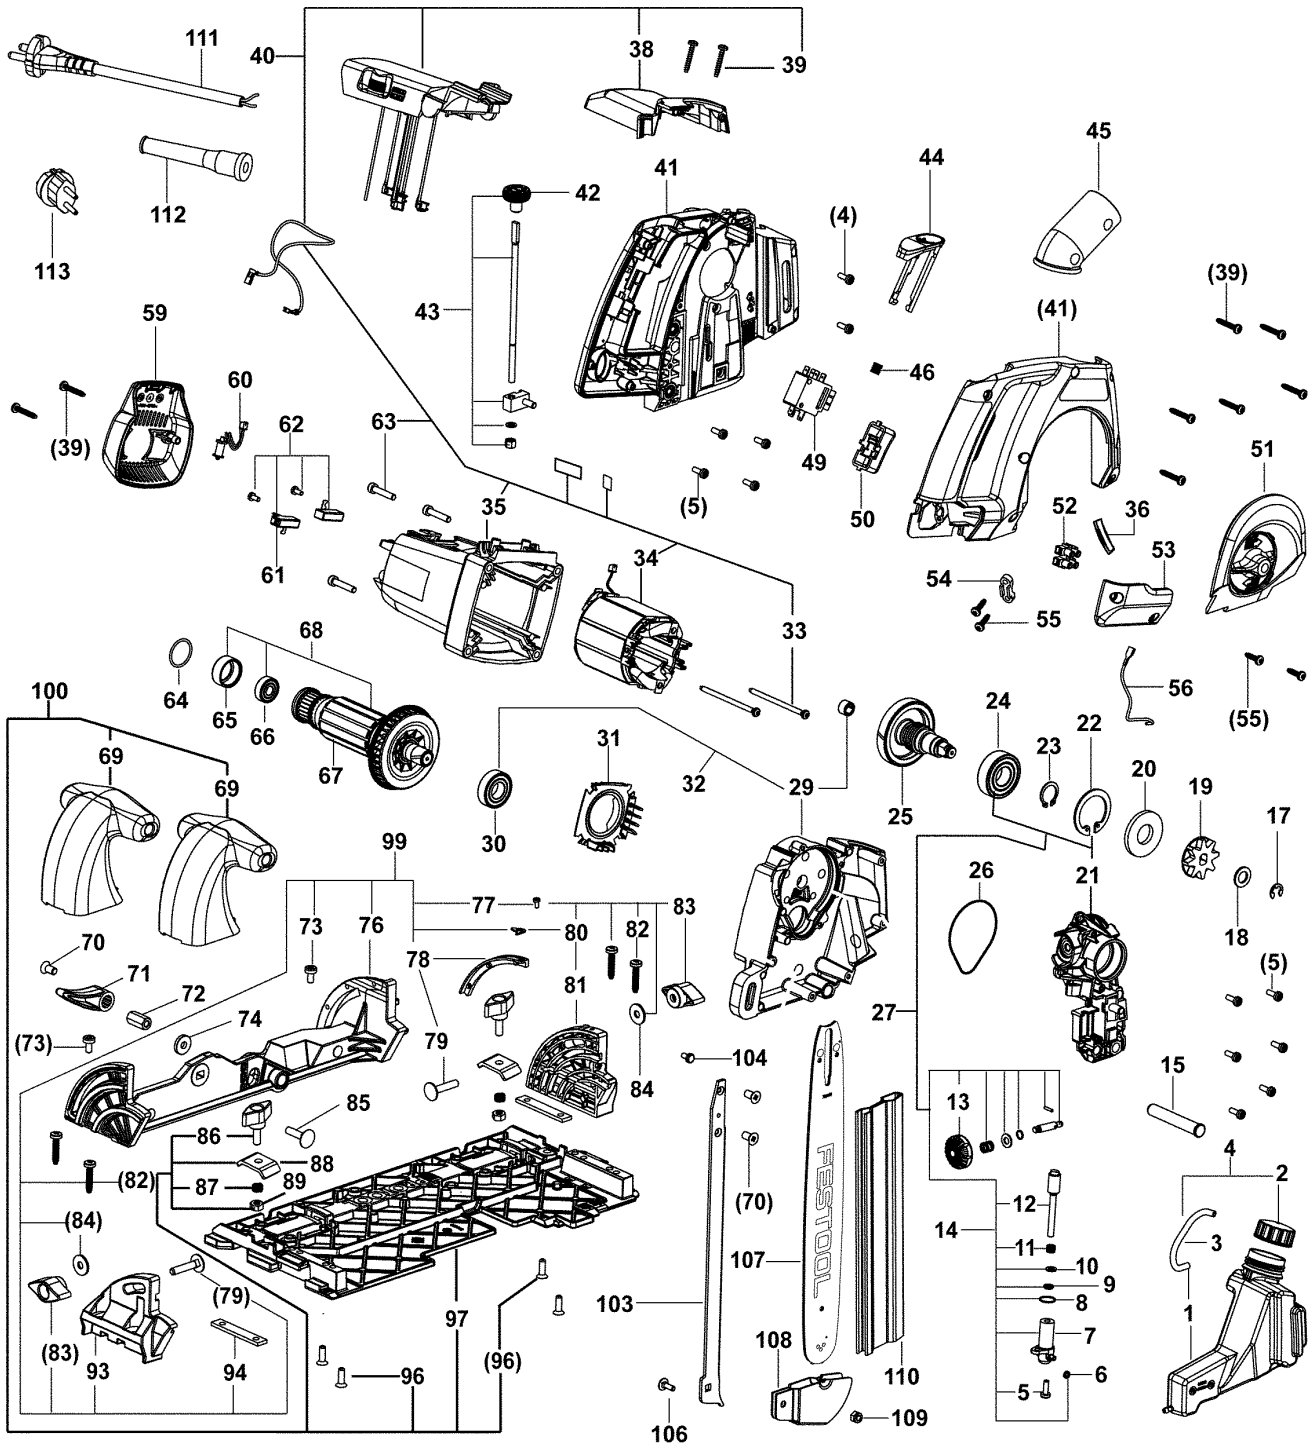

## 768661 - IS 330 EB

Pos	Teile-Nr.	Benennung	Menge
1	637891	Behälter	1
2	768423	Tankverschluss	1
3	778912	Schlauch	1
4	769403	Tank	1
5	614456	Schraube	13
6	638584	O-Ring	2
7	638581	Pumpengehäuse	1
8	638582	O-Ring	1
9	779056	O-Ring	1
10	638580	Scheibe	1
11	637956	Feder	1
12	637789	Welle	1
13	768398	Rad	1
14	769397	Pumpe	1

15	637900		
17	615478	Sicherungsring	1
18	832610	Unterlegscheibe	1
19	765374	Kettenrad	1
20	638590	Dichtring	1
21	768424	Lagerdeckel	1
22	623941	Sicherungsring	1
23	614796	Sicherungsring	1
24	632815	Lager	1
25	638577	Spindel	1
26	200973	O-Ring	1
27	769398	Getriebegehäuse	1
29	768422	Getriebegehäuse	1
30	638956	Lager	1
31	768399	Luftführung	1
32	769396	Getriebegehäuse	1
33	614777	Schraube 4,0 x 70 mm	2
34	628174	Feldpaket	1
35	10164929	Motorgehäuse	1
36	10167584	Kabelschuttschlauch	1
38	768403	Gehäusedeckel	1
39	614772	Schraube 4,0 x 25 mm	10
40	769393	Motorgehäuse	1
41	768659	Griff	1
42	768397	Rad	1
43	769392	Tension	1
44	768388	Taste	1
45	768816	Absaugadapter	1
46	654035	Druckfeder	1
49	463970	Bremsschalter	1
50	768389	Schalterknopf	1
51	768431	Abdeckung	1
52	621139	Klemme	1
53	768387	Griffdeckel	1
54	619112	Schelle	1
55	625697	Schraube 4 x 16 mm	4
56	638678	Schaltdraht	1
59	768418	Kappe	1
60	10130169	Spulenkörper	1
61	627044	Kohlesatz	1
62	769394	Kohlehalter mit Kohle (Paar)	1
63	614860	Schraube M5 x 25	4
64	614992	O-Ring	1
65	438613	Lagerring	1
66	779129	Kugellager	1
67	638683	Anker	1
68	769395	Anker-Set	1
69	768392	Zusatzhandgriff	2
70	614327	Schraube M6 x 12	3
71	768220	Hebel	1
72	638597	Mutter	1
73	614858	Schraube M5 x 10	2
74	614475	Unterlegscheibe	1
76	768426	Träger	1
77	637849	Schraube	1
78	768395	Skala	1
79	60403776	Schraube	2
80	777824	Zeiger	1