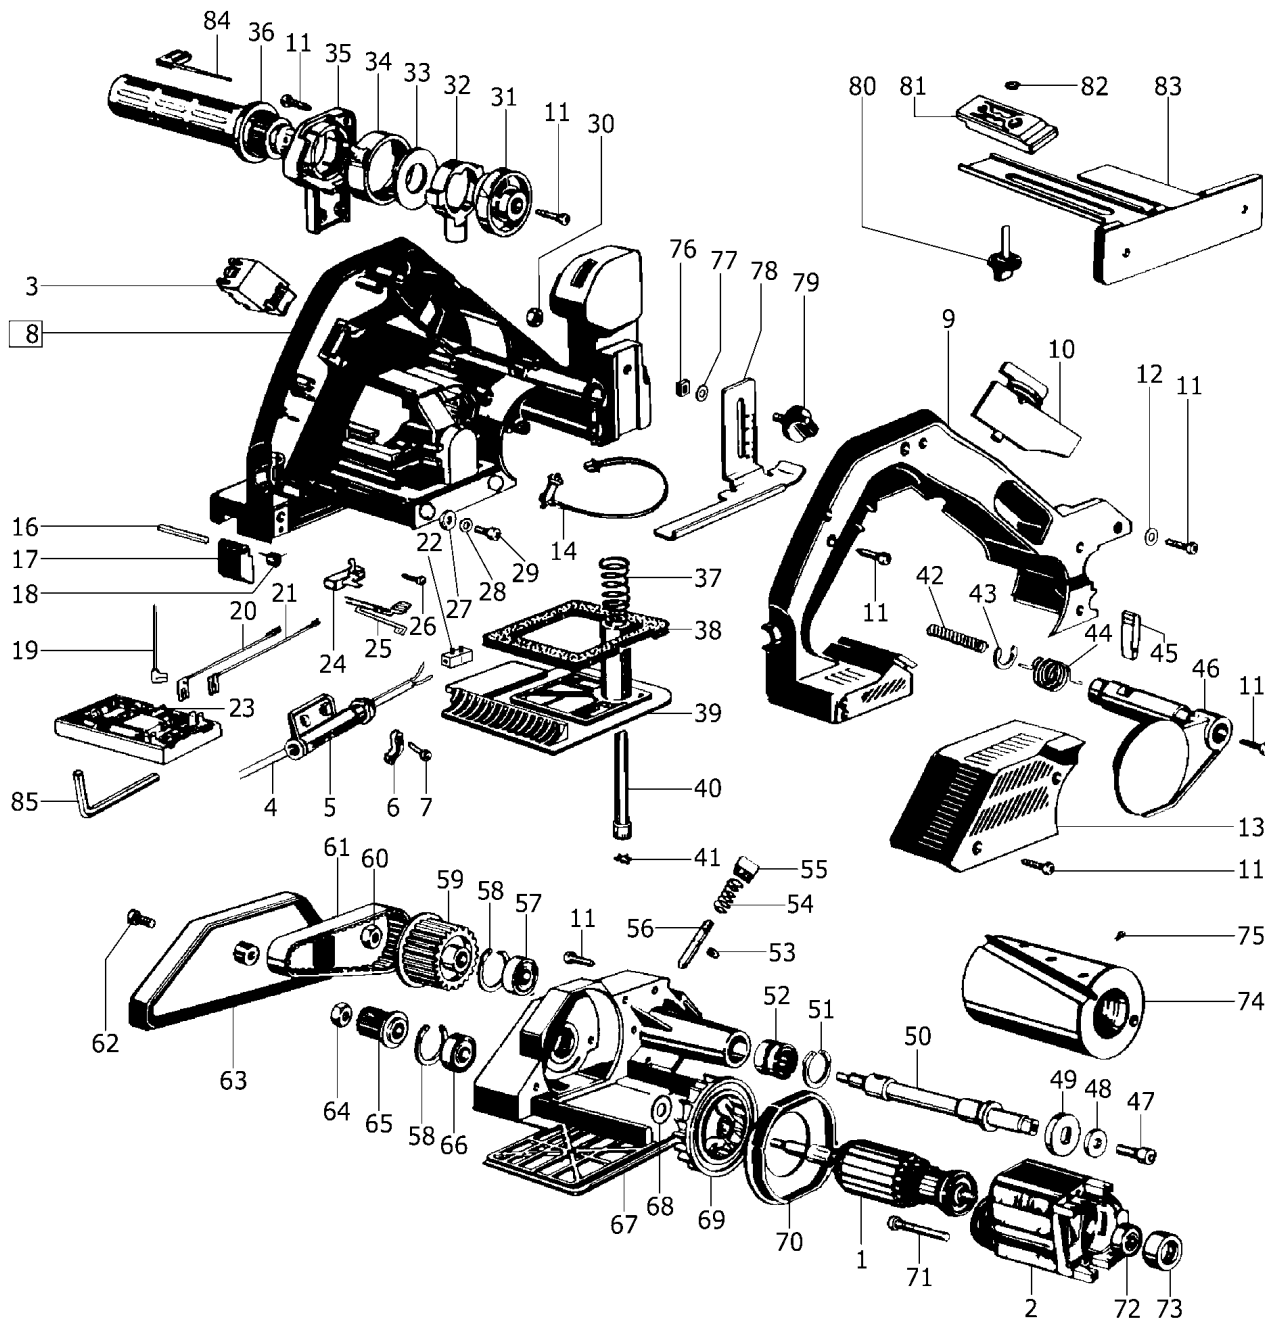

490026 - HL 850 EB

Pos	Teile-Nr.	Benennung	Menge
1	492300	Anker 230V	1
2	492302	Feldpaket 230V	1
3	450576	Bremsschalter	1
4	457600	Kabel EU	1
5	437024	Kabeltülle	1
6	439288	Klemmbrücke	1
7	228663	Linsenschraube 3,5 x 16 mm	2
8	485889	Motorgehäuse	1
9	715176	Deckel	1
10	715039	Wippe	1
11	228567	Linsenschraube 4,0 x 20 mm	20
12	200762	Federscheibe	1
13	455589	Motordeckel	1
14	612012	Spulenkörper	1
16	228651	Zylinderstift	1
17	715030	Stütze	1
18	715033	Drehfeder	1

77	200052		
78	715040	Falzanschlag	1
79	436195	Drehknopf	1
80	436420	Drehknopf M6 x 28	1
81	715156	Gleitstück	1
82	200052	O-Ring	1
83	715056	Anschlag	1
84	439803	Stiftschlüssel	1
85	202752	Schraubendreher	1