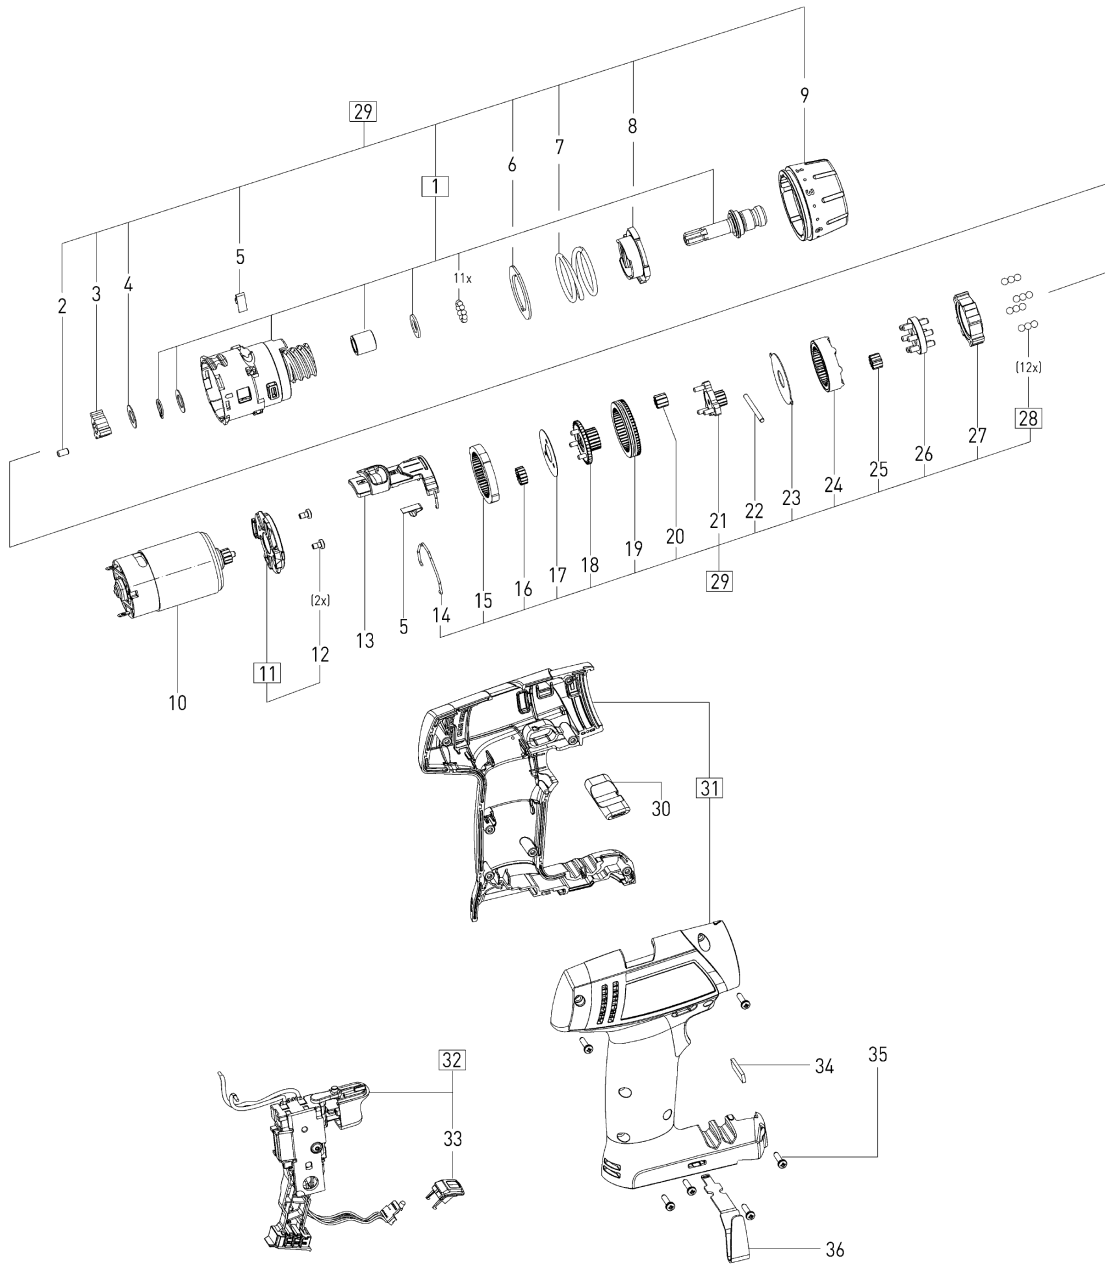

10008076 - TXS

Pos	Teile-Nr.	Benennung	Menge
1	500457	Getriebegehäuse	1
2	476859	Zylinderrolle	31
3	475778	Steg	1
4	400884	Passscheibe	1
5	479011	Feder	2
6	475783	Druckscheibe	1
7	475784	Druckfeder	1
8	475785	Druckring	1
9	478375	Einstellring	1
10	497615	Motor	1
11	500568	Motorhalter	1
12	478441	Linsenschraube	2
13	10010544	Getriebeschieber	1
14	475771	Schaltbügel	1
15	475766	Hohlrad	1
16	475767	Planet	3
17	475769	Scheibe	1
18	495638	Steg	1
19	475770	Schaltring	1
20	475772	Planet	3
21	495639	Steg	1
22	475774	Stift	2
23	475800	Deckscheibe	1
24	475775	Hohlrad	1
25	475776	Planet	3
26	495640	Steg	1
27	475780	Ring	1
28	499321	Kugel (BG 12 Stück)	1
29	499379	Getriebe	1
30	10008083	Umschalter	1
31	500570	Gehäuse-Satz	1
32	500569	Schaltermodul	1
33	10008613	LED-Anzeige	1
34	700404	Magnet	1
35	228717	Linsenschraube 3,0 x 12 mm	7
36	10008764	Haltebügel	1