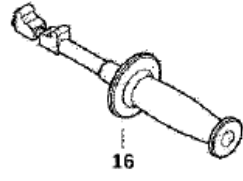

# HD28PD-502X 230V BTY.PERCUSS.DRILL IN2

4933448544 - HD28PD-502X IN2 - 4000431265

700

16

5	E1	E3
	E2	E4

12

E1

E2