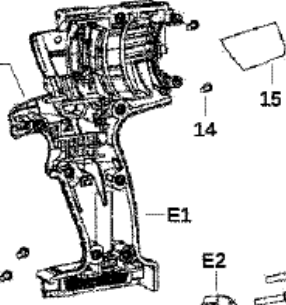

# HD28PD-502X 230V BTY.PERCUSS.DRILL IN2

4933448544 - HD28PD-502X IN2 - 4000431265

700

16

5	E1	E3
	E2	E4

12

E1

E2