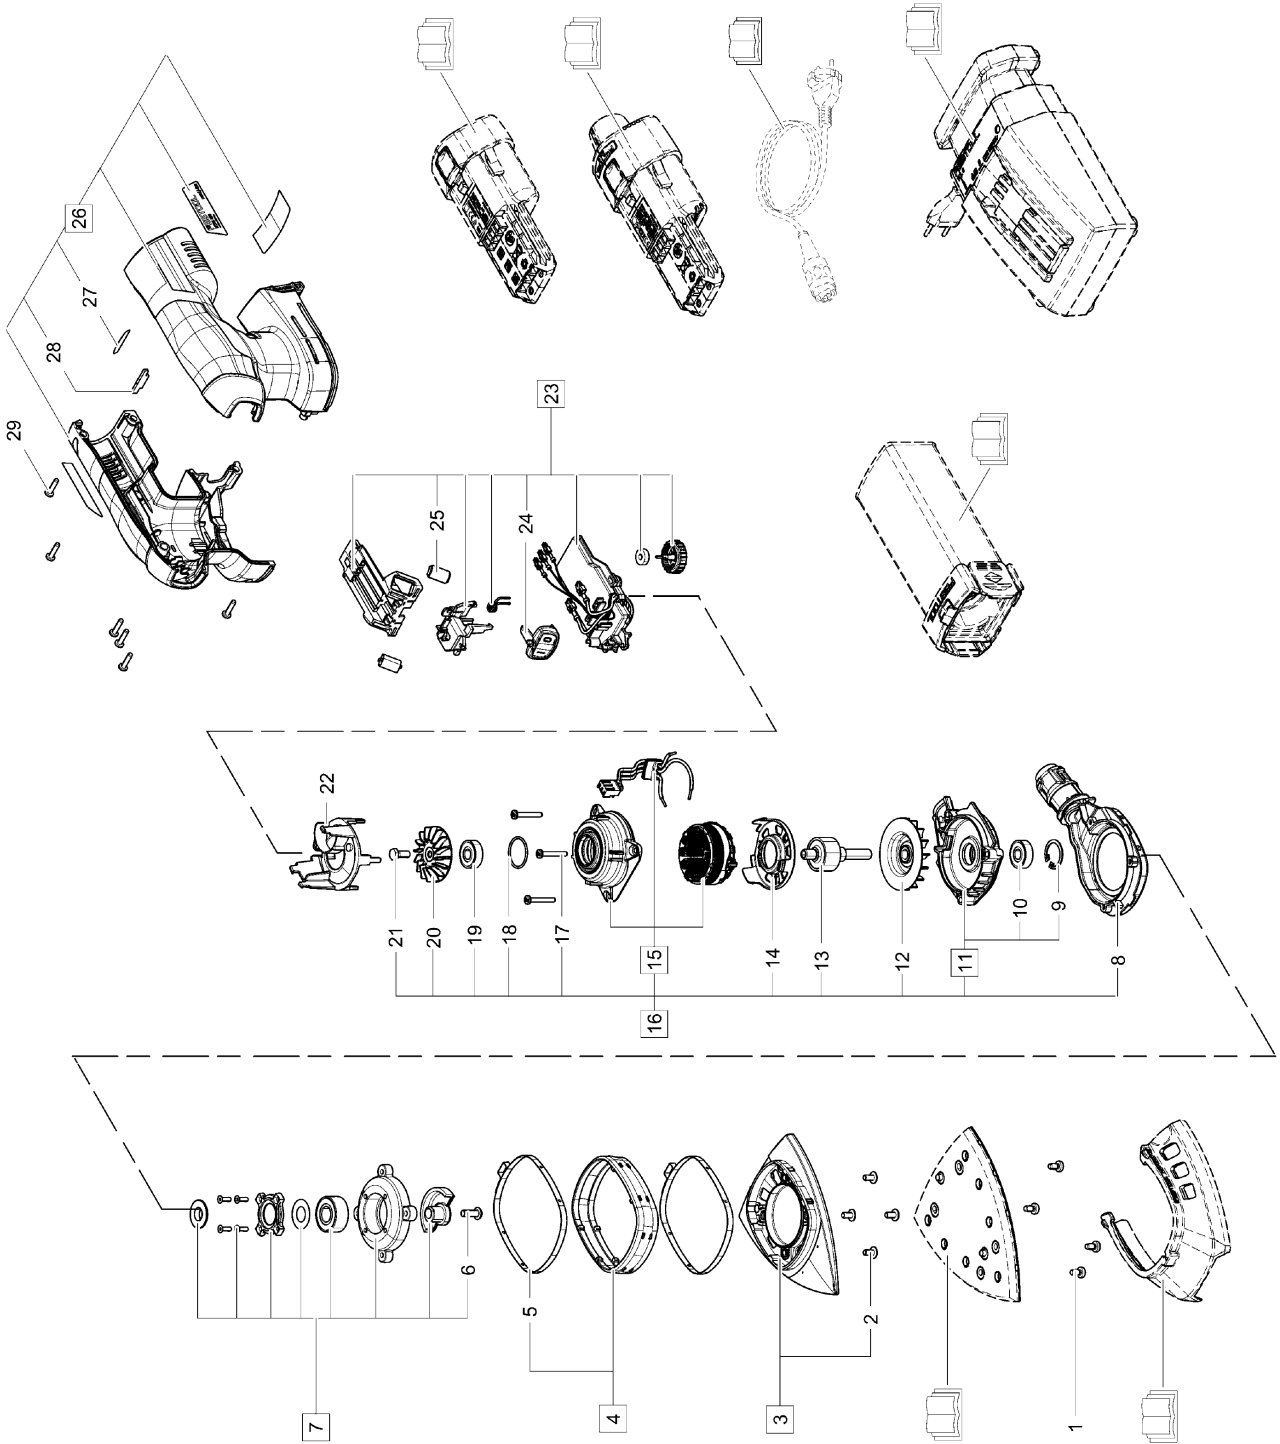

10022934 - DTSC 400 Li 3,1

Pos	Teile-Nr.	Benennung	Menge
1	400663	Linsenschraube M4 x 10	4
2	401063	Linsenzylinderschraube	4
3	493722	Tischplatte	1
4	489184	Manschette	1
5	453707	Spannband	2
6	401150	Linsenschraube	1
7	201904	Lagerflansch	1
8	10019199	Absaugstutzen	1
9	204471	Sicherungsring	1
10	400626	Rillenkugellager	1
11	10037410	Flansch	1
12	10028628	Sauglüfter	1
13	204024	Rotor	1
14	10018459	Abdeckung	1
15	10037411	Lagerdeckel	1
16	10037614	Antriebseinheit	1
17	228725	Linsenschraube 3,5 x 25 mm	3
18	479998	O-Ring	1
19	400626	Rillenkugellager	1
20	10018487	Lüfter	1
21	10023324	Sechskantschraube	1
22	10018638	Luftführungsscheibe	1
23	10037413	Elektronik	1
24	10020290	Schaltwippe	1
25	10020282	Feder	2
26	10037414	Gehäuse-Satz	1
27	10026311	Schild	1
28	10027023	Anschlagblech	1
29	400468	Linsenschraube 3,5 x 14 mm	6