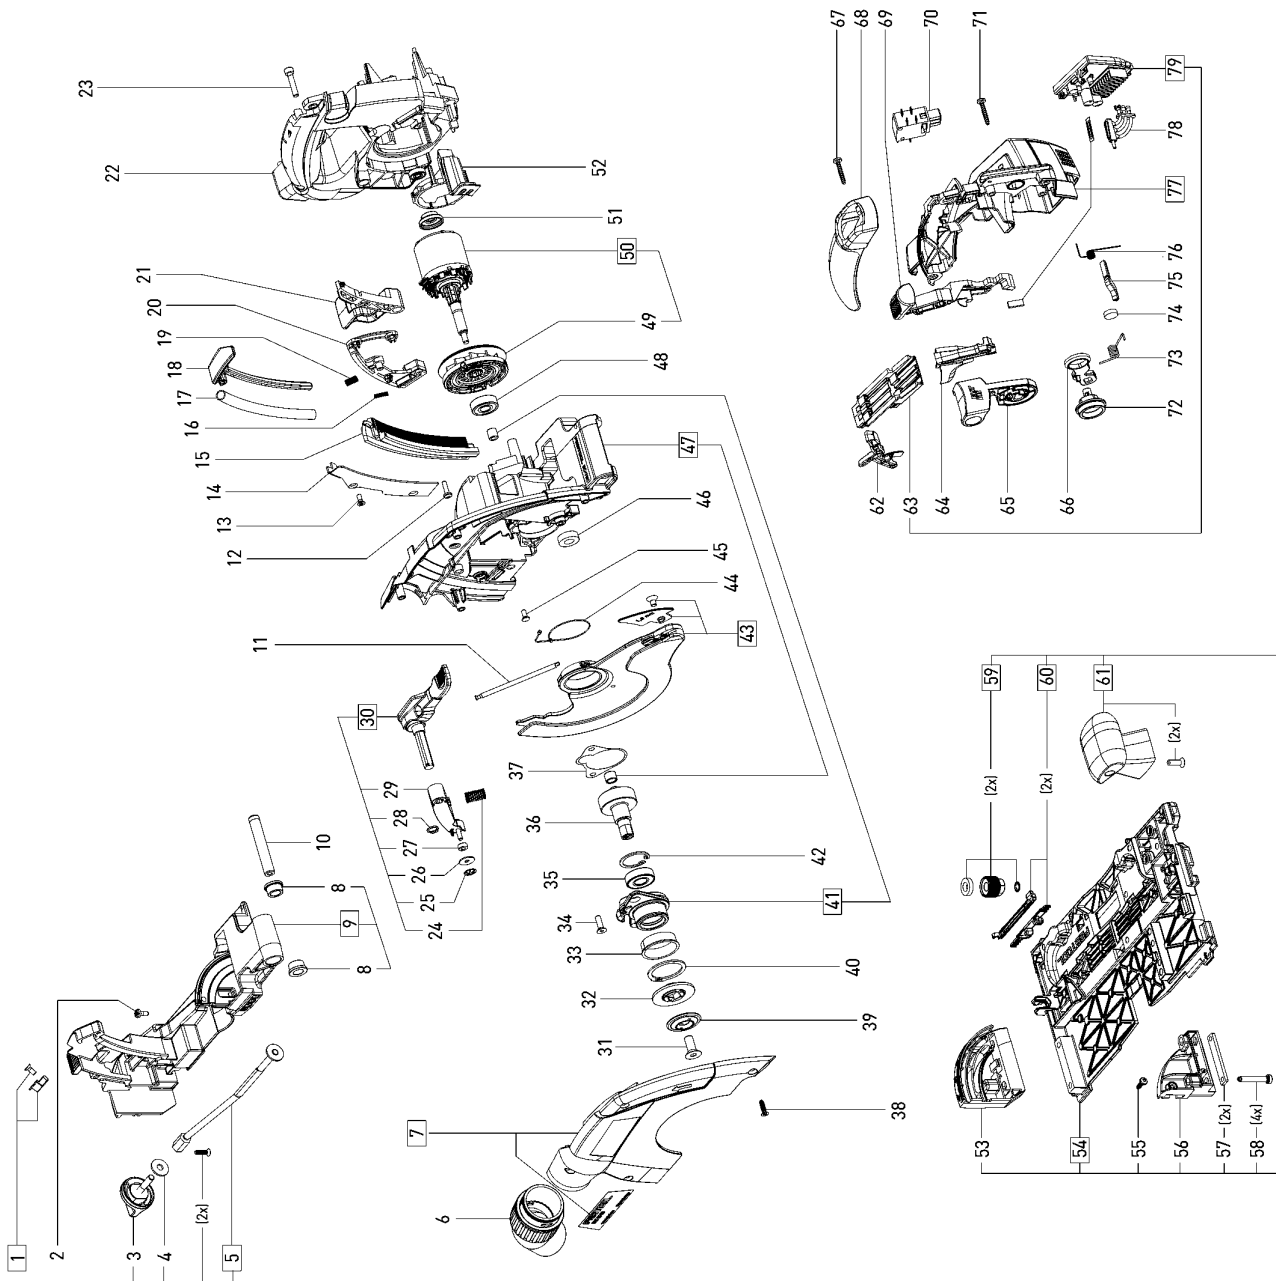

## 10012134 - HKC 55 EB-Plus Li 230V

Pos	Teile-Nr.	Benennung	Menge
2	476787	Linsenschraube	2
3	486202	Drehknopf M6	1
4	228546	Scheibe 6,4 mm	1
5	10018751	Klemmschraube	1
6	202096	Winkelstück CLEANTEC	1
7	10018739	Deckel	1
8	459181	Bundbuchse	2
9	203125	Träger	1
10	10002634	Bolzen	1
11	10017179	Zugfeder	1
12	445566	Linsenschraube M4 x 14	1
13	228736	Senkschraube M4 x 10	2
14	10019254	Führungsblech	1
15	10007406	Skala	1
16	10014874	Druckfeder	1
17	10020191	Druckfeder	1

18			
19	10014877	Druckfeder	1
20	10007409	Führungsprofil	1
21	10007407	Rastbolzen	1
22	10008219	Motorgehäuse	1
23	400526	Zylinderschraube M5 x 25	4
24	464334	Druckfeder	1
25	10016156	Klemmscheibe	1
26	10016159	Scheibe	1
27	10007877	Kugellager	1
28	615119	Sicherungsring	1
29	10012145	Hebel	1
30	10018752	Bedienhebel	1
31	459186	Senkschraube M8 x 18	1
32	10014834	Spannflansch	1
33	10008221	Buchse	1
34	626097	Senkschraube	2
35	401576	Rillenkugellager	1
36	495798	Getriebewelle	1
37	10021810	Flanschdichtung	1
38	10012927	Schraube	4
39	10014832	Gegenflansch	1
40	10012383	Sicherungsring	1
41	10018742	Lagerflansch	1
42	401244	Sicherungsring	1
43	10018744	Pendelschutzhaube	1
44	10007875	Litze	1
45	400014	Senkschraube 4,0 x 10 mm	3
46	10008387	Pufferring	1
47	10018743	Gehäuse	1
48	228798	Rillenkugellager	1
49	10010953	Ventilator	1
50	10018747	Motor	1
51	10004673	Kappe	1
52	10011747	Kabelhalter	1
53	10008229	Schwenksegment	1
54	10018745	Führungsplatte	1
55	219071	Linsenschraube 4,0 x 12 mm	1
56	10008230	Schwenksegment	1
57	10000916	Leiste	2
58	10014865	Zylinderschraube	4
59	200174	Stellrad	1
60	200173	Gleitbacken	1
61	10018750	Zusatzhandgriff	1
62	10007408	Rasthebel	1
63	479156	Halter	1
64	459195	Drücker	1
65	10009468	Hebel	1
66	459221	Schieber	1
67	228567	Linsenschraube 4,0 x 20 mm	1
68	459226	Softgriff	1
69	10005746	Hebel	1
70	10019001	Schalter	1
71	400695	Linsenschraube 4,0 x 25 mm	7
72	10008420	Exzenterbolzen	1
73	10003505	Drehfeder	1
74	459220	Silikonscheibe	1
75	459222	Rastbolzen	1