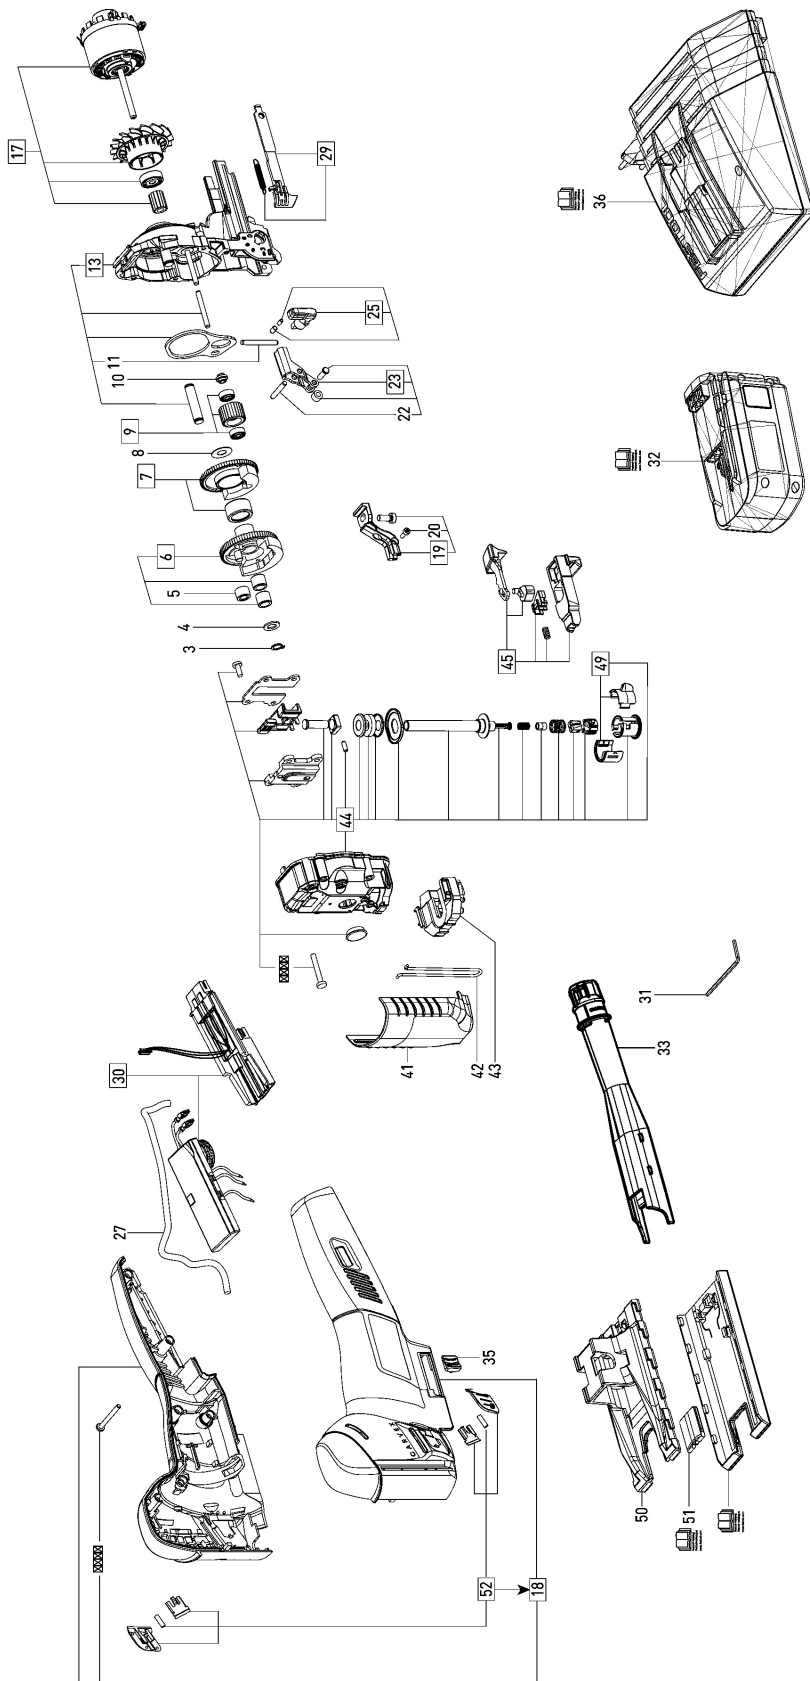

10005015 - PSC 420 EB FL

<b>Pos</b>	<b>Teile-Nr.</b>	<b>Benennung</b>	<b>Menge</b>
3	200617	Sicherungsring	1
4	400009	Stützscheibe	1
5	704311	Lager	1
6	497573	Antriebsrad	1
7	497571	Auswuchteinheit	1
8	457043	Scheibe	1
9	497607	Zwischenrad	1
10	478209	Hülse	1
11	475546	Zylinderstift	1
13	499654	Getriebegehäuse	1
17	497587	Motor	1
18	499718	Gehäuse	1
18	499719	Gehäuse	1
19	499657	Halter	1
20	400678	Zylinderschraube M3 x 8	1
22	400670	Stift	1
23	499661	Rollenhalter	1
25	497575	Pendelsteuerhebel	1
27	477289	Schleppkabel	1
29	499658	Schieber	1
30	499720	Elektronik	1
31	400609	Schraubendreher	1
32	200181	Akkupack	1
33	10027687	Absaugstutzen	1
35	475607	Schiebeschalter	1
36	499335	Ladegerät TCL 3 230-240 V	1
41	477081	Spanflugschutz	1
42	477100	Bügel	1
43	499214	Elektronik	1
44	499659	Getriebedeckel	1
45	499660	Griffstück	1
49	497578	Spannhülse	1
50	10029367	Tisch	1
51	490120	Splitterschutz	1
52	499756	Schalter	1