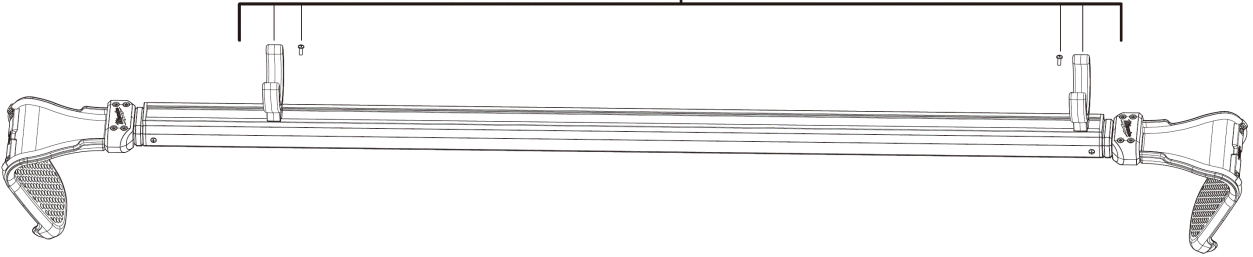

# M12UHL-0 AREA LIGHT XXX

4933459432 - M12UHL-0 - 4000458882

12

10

<b>Position</b>	<b>Quantity</b>	<b>Description</b>	<b>Part number</b>	<b>EAN</b>
0010	1	HOOK	4931461758	4058546039912
0012	1	CONNECTOR	4931436292	4002395252909