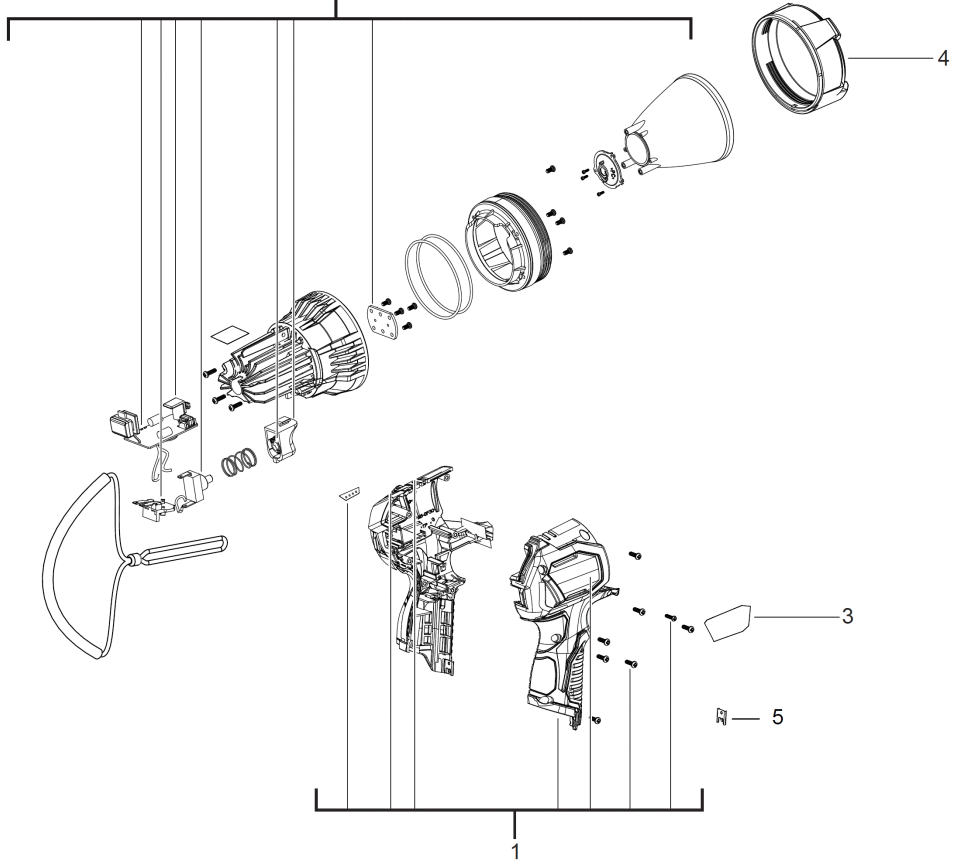

# M12SLED-0 BTY. SPOT LIGHT XXX

4933451261 - M12SLED-0 - 4000452917

\* While stock lasts

2 \*

<b>Position</b>	<b>Quantity</b>	<b>Description</b>	<b>Part number</b>	<b>EAN</b>
0001	1	HOUSING	4931453468	4002395149414
0002	1	SWITCH ASSEMBLY	4931453469	4002395149421
0003	1	RATING PLATE	4931453470	4002395149438
0004	1	GLASS	4931453471	4002395149445
0005	1	CONNECTOR	4931436292	4002395252909