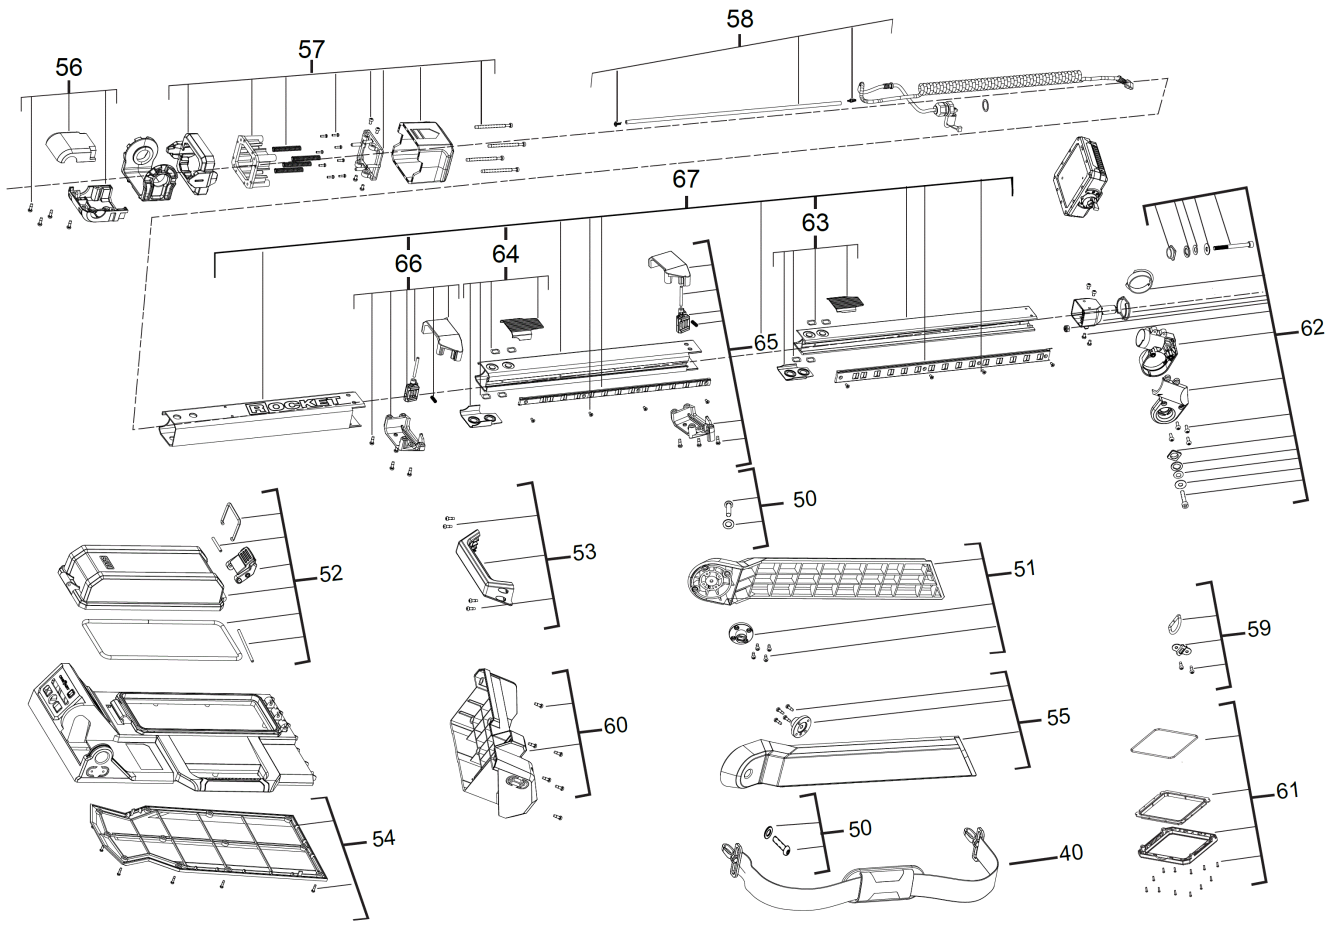

M18ONERSAL AREA LIGHT XXX

4933459431 - M18ONERSAL-0 - 4000458875

Position	Quantity	Description	Part number	EAN
0040	1	STRAP	4931461804	4058546040376
0050	1	SCREW	4931461805	4058546040383
0051	1	FOOT	4931461806	4058546040390
0052	1	COVER	4931461807	4058546040406
0053	1	HANDLE	4931461808	4058546040413
0054	1	PLATE	4931461809	4058546040420
0055	1	FOOT	4931461810	4058546040437
0056	1	COVER	4931461811	4058546040444
0057	1	CLAMP	4931461812	4058546040451
0058	1	GUIDE BAR	4931461813	4058546040468
0059	1	HOLDING DEVICE	4931461814	4058546040475
0060	1	HOUSING	4931461815	4058546040482
0061	1	LENS	4931461816	4058546040499
0062	1	COVER	4931461817	4058546040505
0063	1	FASTENING PARTS	4931461818	4058546040512
0064	1	FASTENING PARTS	4931461819	4058546040529
0065	1	FASTENING PARTS	4931461820	4058546040536
0066	1	FASTENING PARTS	4931461821	4058546040543
0067	1	SLEEVE GUIDE	4931461822	4058546040550