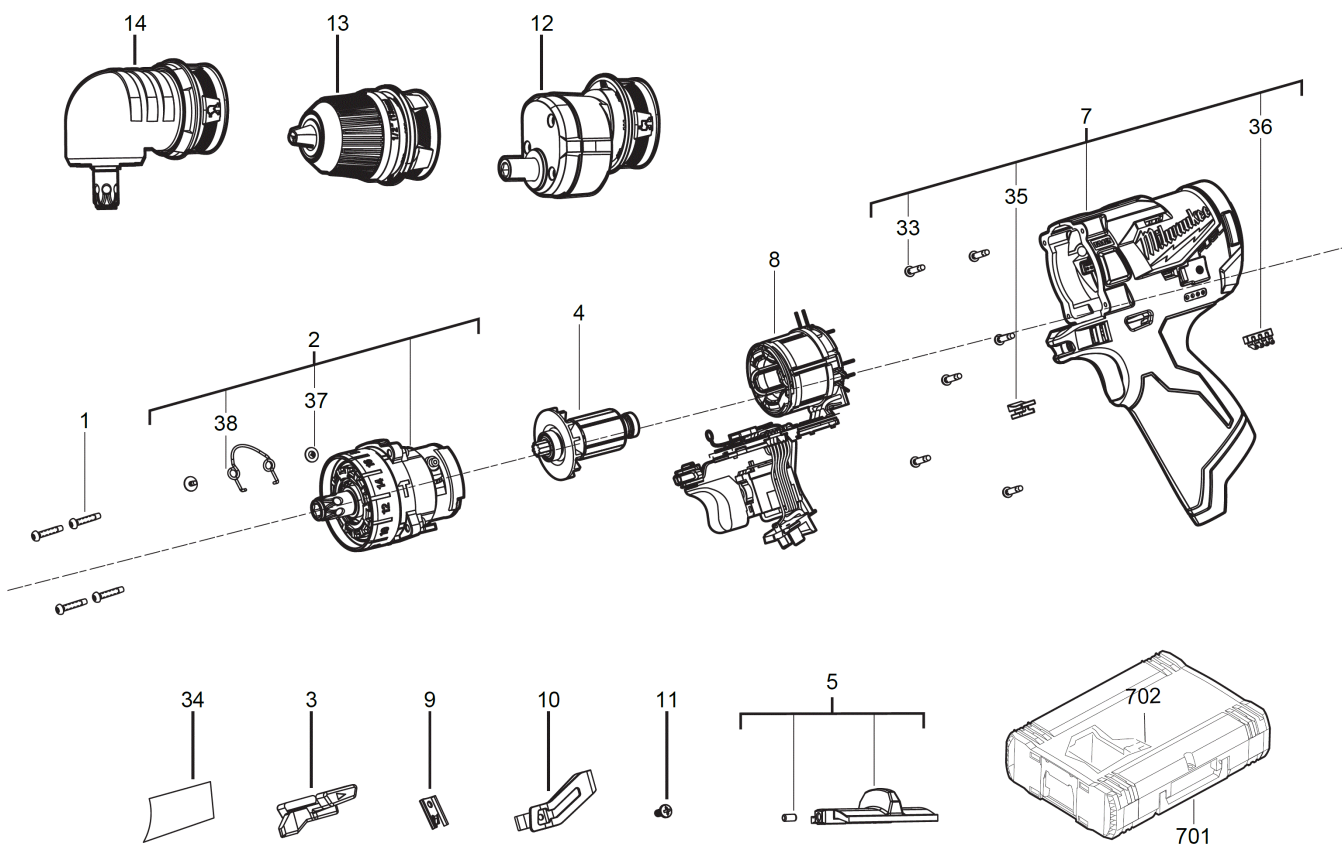

M12FPDX-0 FUEL HAMMER DRILL XXX

4933464135 - M12FPDX-0 - 4000467325

Position	Quantity	Description	Part number	EAN
0001	4	SCREW	4931465499	4058546235994
0002	1	GEAR UNIT	4931465618	4058546237189
0003	1	SWITCH LEVER	4931465503	4058546236038
0004	1	ARMATURE	4931465619	4058546237196
0005	1	SWITCH LEVER	4931465620	4058546237202
0007	1	HOUSING	4931465621	4058546237219
0008	1	ELECTRONIC	4931465622	4058546237226
0009	1	CONNECTOR	4931436292	4002395252909
0010	1	HOLDER	4931465507	4058546236076
0011	1	SCREW	4931465506	4058546236069
0033	6	SCREW	660570005	4002395827329
0034	1	RATING PLATE	4931465623	4058546237233
0035	1	CLAMPING PIECE	4931465510	4058546236106
0036	1	LIGHT PIPE	4931465511	4058546236113
0037	2	SCREW	661262001	4002395839858
0038	1	RACKING LEVER	4931465508	4058546236083
0701	1	HD BOX 1 (FUEL)	4931453385	4002395147137
0702	1	INSERT	4931465512	4058546236120
0012	1	M12FPDX-OA OFFSET ATTACH. 1/4 HEX	4932464481	4058546224264
0013	1	M12FPDX-CK CHUCK 13XX M12FPDX	4932464479	4058546224240
0014	1	M12FPDX-RAA RIGHT ANGLE ATTACH. M12FPDX	4932464480	4058546224257