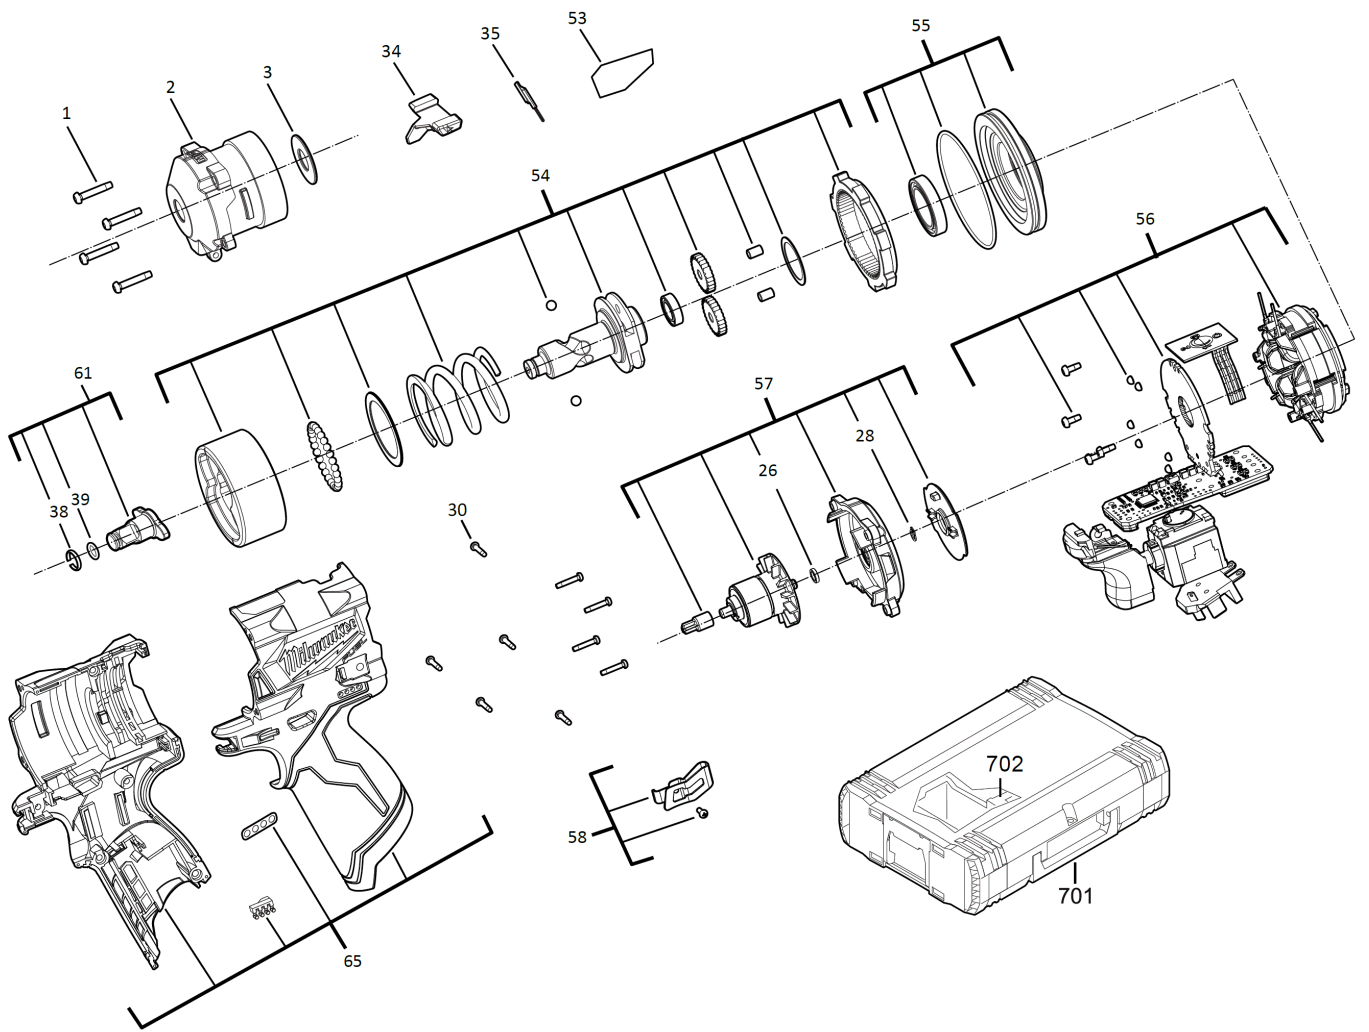

M12FIWF12-0 WRENCH 1/2 XXX

4933464615 - M12FIWF12-0 - 4000467813

Position	Quantity	Description	Part number	EAN
0001	4	SCREW	660024024	4002395823758
0002	1	GEAR BOX HOUSING	4931465767	4058546238674
0003	1	WASHER	4931465768	4058546238681
0026	1	BEARING	4931465769	4058546238698
0028	1	RETAINING RING	4931465686	4058546237868
0030	9	SCREW	4931465499	4058546235994
0034	1	SWITCH	4931465770	4058546238704
0035	1	CONNECTOR	4931436292	4002395252909
0038	1	CIRCLIP	4931416493	4002395898374
0039	1	O-RING	4931416492	4002395898367
0053	1	RATING PLATE	4931465771	4058546238711
0054	1	GEAR BOX KIT	4931465772	4058546238728
0055	1	GEAR COVER	4931465773	4058546238735
0056	1	ELECTRONIC	4931465774	4058546238742
0057	1	ARMATURE ASSEMBLY	4931465775	4058546238759
0058	1	STRAP	4931465691	4058546237912
0061	1	ANVIL	4931465776	4058546238766
0065	1	BODY	4931465777	4058546238773
0702	1	INSERT	4931465778	4058546238780
0701	1	HD Box 1 - 1pc	4932453385	4002395146376