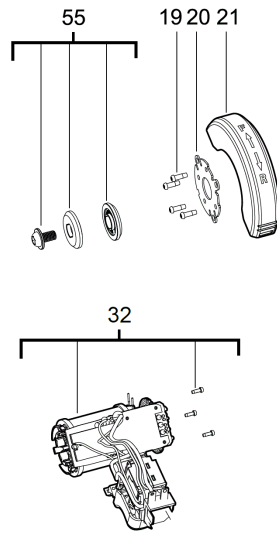

M12FCOT-0 FUEL CUT OFF TOOL XXX

4933464618 - M12FCOT-0 - 4000467985

Position	Quantity	Description	Part number	EAN
0009	1	COVER CAP	4931466149	4058546273668
0010	1	ADJUSTING BUTTON	4931466150	4058546273675
0019	4	SCREW	4931466151	4058546273682
0020	1	LOCKING PLATE	4931466152	4058546273699
0021	1	GUARD	4931466153	4058546273705
0022	1	FELT WASHER	4931466154	4058546273712
0031	1	BALL BEARING	4931436014	4002395875399
0032	1	ELECTRONIC	4931466155	4058546273729
0034	16	SCREW	660570005	4002395827329
0038	1	SWITCH	4931466156	4058546273736
0040	1	CONNECTOR	4931436292	4002395252909
0050	1	RATING PLATE	4931466157	4058546273743
0051	1	HOUSING	4931466158	4058546273750
0052	1	HOUSING SET ASSY	4931466159	4058546273767
0053	1	ARMATURE	4931466160	4058546273774
0054	1	SPINDLE LOCK	4931466161	4058546273781
0055	1	FLANGE	4931466162	4058546273798
0056	1	KEY	4931436125	4002395878734
0057	1	COVER	4931466163	4058546273804
0058	1	GUIDE SHOE	4931466164	4058546273811
0702	1	INSERT	4931466165	4058546273828
0059	1	SCS41/76 ABRASIVE CUTTING DISC - 5PC	4932464717	4058546226626
0060	1	DHTS 76 Diamond Blade -1PC	4932464715	4058546226602
0061	1	CARBIDE BLADE 76 - 1PC	4932464716	4058546226619
0701	1	HD Box 1 - 1pc	4932453385	4002395146376