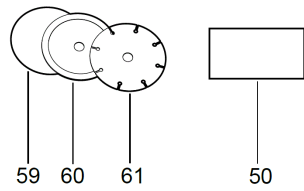

M12FCOT-0 FUEL CUT OFF TOOL XXX

4933464618 - M12FCOT-0 - 4000467985

Position	Quantity	Description	Part number	EAN
0009	1	COVER CAP	4931466149	4058546273668
0010	1	ADJUSTING BUTTON	4931466150	4058546273675
0019	4	SCREW	4931466151	4058546273682
0020	1	LOCKING PLATE	4931466152	4058546273699
0021	1	GUARD	4931466153	4058546273705
0022	1	FELT WASHER	4931466154	4058546273712
0031	1	BALL BEARING	4931436014	4002395875399
0032	1	ELECTRONIC	4931466155	4058546273729
0034	16	SCREW	660570005	4002395827329
0038	1	SWITCH	4931466156	4058546273736
0040	1	CONNECTOR	4931436292	4002395252909
0050	1	RATING PLATE	4931466157	4058546273743
0051	1	HOUSING	4931466158	4058546273750
0052	1	HOUSING SET ASSY	4931466159	4058546273767
0053	1	ARMATURE	4931466160	4058546273774
0054	1	SPINDLE LOCK	4931466161	4058546273781
0055	1	FLANGE	4931466162	4058546273798
0056	1	KEY	4931436125	4002395878734
0057	1	COVER	4931466163	4058546273804
0058	1	GUIDE SHOE	4931466164	4058546273811
0702	1	INSERT	4931466165	4058546273828
0059	1	SCS41/76 ABRASIVE CUTTING DISC - 5PC	4932464717	4058546226626
0060	1	DHTS 76 Diamond Blade -1PC	4932464715	4058546226602
0061	1	CARBIDE BLADE 76 - 1PC	4932464716	4058546226619
0701	1	HD Box 1 - 1pc	4932453385	4002395146376