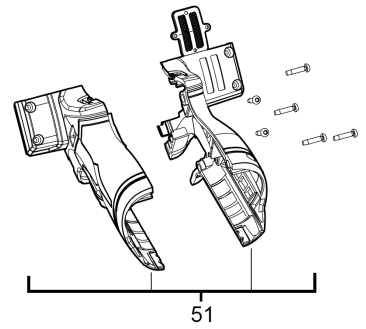

M12FCOT-0 FUEL CUT OFF TOOL XXX

4933464618 - M12FCOT-0 - 4000467985

Position	Quantity	Description	Part number	EAN
0009	1	COVER CAP	4931466149	4058546273668
0010	1	ADJUSTING BUTTON	4931466150	4058546273675
0019	4	SCREW	4931466151	4058546273682
0020	1	LOCKING PLATE	4931466152	4058546273699
0021	1	GUARD	4931466153	4058546273705
0022	1	FELT WASHER	4931466154	4058546273712
0031	1	BALL BEARING	4931436014	4002395875399
0032	1	ELECTRONIC	4931466155	4058546273729
0034	16	SCREW	660570005	4002395827329
0038	1	SWITCH	4931466156	4058546273736
0040	1	CONNECTOR	4931436292	4002395252909
0050	1	RATING PLATE	4931466157	4058546273743
0051	1	HOUSING	4931466158	4058546273750
0052	1	HOUSING SET ASSY	4931466159	4058546273767
0053	1	ARMATURE	4931466160	4058546273774
0054	1	SPINDLE LOCK	4931466161	4058546273781
0055	1	FLANGE	4931466162	4058546273798
0056	1	KEY	4931436125	4002395878734
0057	1	COVER	4931466163	4058546273804
0058	1	GUIDE SHOE	4931466164	4058546273811
0702	1	INSERT	4931466165	4058546273828
0059	1	SCS41/76 ABRASIVE CUTTING DISC - 5PC	4932464717	4058546226626
0060	1	DHTS 76 Diamond Blade -1PC	4932464715	4058546226602
0061	1	CARBIDE BLADE 76 - 1PC	4932464716	4058546226619
0701	1	HD Box 1 - 1pc	4932453385	4002395146376