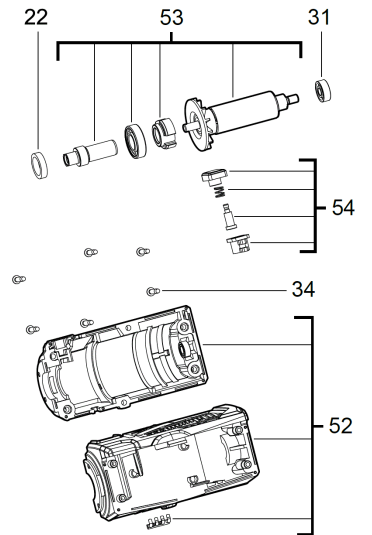

M12FCOT-0 FUEL CUT OFF TOOL XXX

4933464618 - M12FCOT-0 - 4000467985

Position	Quantity	Description	Part number	EAN
0009	1	COVER CAP	4931466149	4058546273668
0010	1	ADJUSTING BUTTON	4931466150	4058546273675
0019	4	SCREW	4931466151	4058546273682
0020	1	LOCKING PLATE	4931466152	4058546273699
0021	1	GUARD	4931466153	4058546273705
0022	1	FELT WASHER	4931466154	4058546273712
0031	1	BALL BEARING	4931436014	4002395875399
0032	1	ELECTRONIC	4931466155	4058546273729
0034	16	SCREW	660570005	4002395827329
0038	1	SWITCH	4931466156	4058546273736
0040	1	CONNECTOR	4931436292	4002395252909
0050	1	RATING PLATE	4931466157	4058546273743
0051	1	HOUSING	4931466158	4058546273750
0052	1	HOUSING SET ASSY	4931466159	4058546273767
0053	1	ARMATURE	4931466160	4058546273774
0054	1	SPINDLE LOCK	4931466161	4058546273781
0055	1	FLANGE	4931466162	4058546273798
0056	1	KEY	4931436125	4002395878734
0057	1	COVER	4931466163	4058546273804
0058	1	GUIDE SHOE	4931466164	4058546273811
0702	1	INSERT	4931466165	4058546273828
0059	1	SCS41/76 ABRASIVE CUTTING DISC - 5PC	4932464717	4058546226626
0060	1	DHTS 76 Diamond Blade -1PC	4932464715	4058546226602
0061	1	CARBIDE BLADE 76 - 1PC	4932464716	4058546226619
0701	1	HD Box 1 - 1pc	4932453385	4002395146376