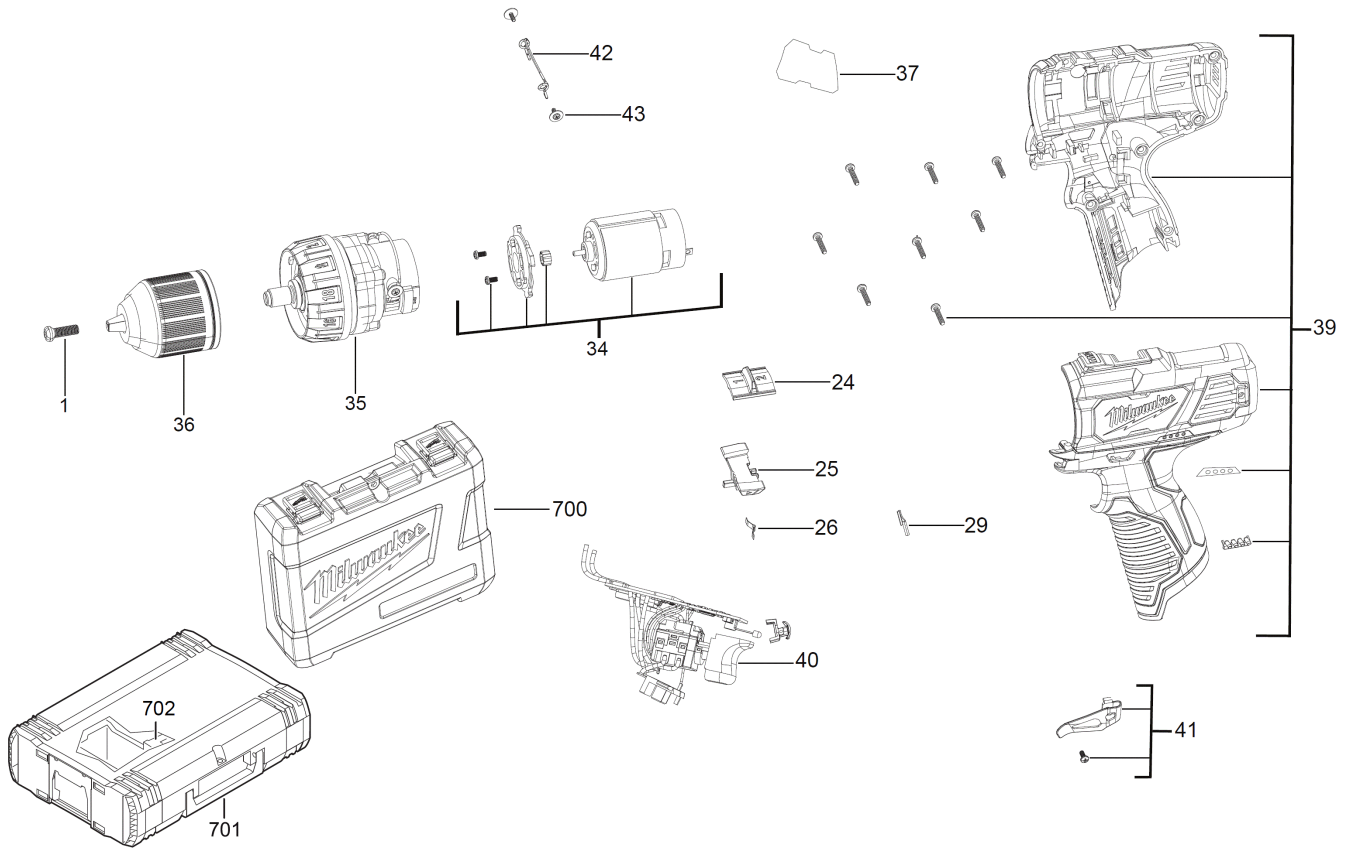

# M12BDD-0 SUB COMPACT DRILL DRIVER XXX

4933441930 - M12BDD-0 - 4000441916

Position	Quantity	Description	Part number	EAN
0001	1	SCREW	660120008	4002395823208
0024	1	CONTROL DEVICE	4931435969	4002395886692
0025	1	RAM	4931441969	4002395179251
0026	1	SPRING PLATE	4931452341	4002395172528
0029	1	JOINING PART	631542001	4002395822591
0034	1	MOTOR ASSEMBLY	4931435971	4002395887316
0035	1	GEAR KIT	4931435979	4002395887392
0036	1	KEYLESS CHUCK	4931461743	4058546039769
0037	1	RATING PLATE	4931435978	4002395887385
0039	1	HOUSING	4931435974	4002395887347
0040	1	SWITCH KIT	4931435975	4002395887354
0041	1	CLAMP	4931435760	4002395866175
0042	1	SWITCH LEVER	4931435976	4002395887361
0043	1	SCREW	661262001	4002395839858
0700	1	CARRYING CASE	4931435977	4002395887378
0701	1	CARRYING CASE WITH FOAM INSERT MET	4932378986	4002395349401
0702	1	INSERT	4931436215	4002395884209