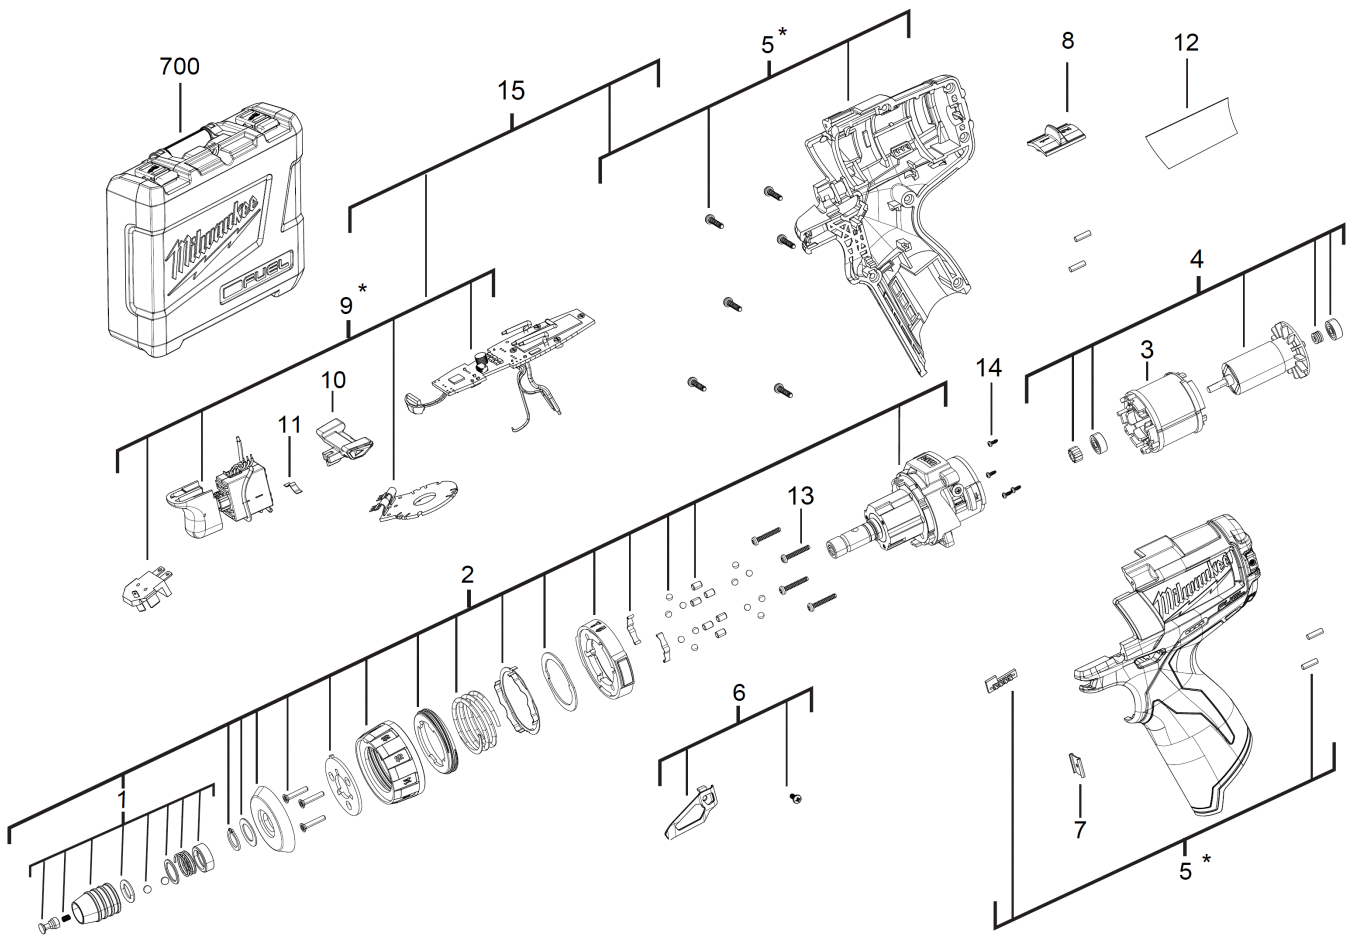

M12CD-0 COMPACT 2 SPEED DRIVER XXX

4933440450 - M12CD-0 - 4000440386

* While stock lasts

Position	Quantity	Description	Part number	EAN
0001	1	SLEEVE	4931435727	4002395866717
0002	1	GEAR BOX	4931435728	4002395866724
0003	1	ELECTRIC FIELD	4931456540	4002395162529
0004	1	ARMATURE	4931435725	4002395866090
0005	1	HOUSING	5131000000	
0006	1	RETAINER	4931435732	4002395866762
0007	1	JOINING PART	631542001	4002395822591
0008	1	THUMB WHEEL	4931435733	4002395866779
0009	1	SWITCH	5131000000	
0010	1	BUTTON	4931435735	4002395866793
0011	1	SPRING PLATE	4931452341	4002395172528
0012	1	RATING PLATE	5131000000	
0013	1	SCREW	660230017	4002395839742
0014	1	SCREW	4931435726	4002395866700
0015	1	BODY HOUSINGÂ +SWITCH	4931452383	4002395175000
0700	1	CARRYING CASE	4931435730	4002395866748