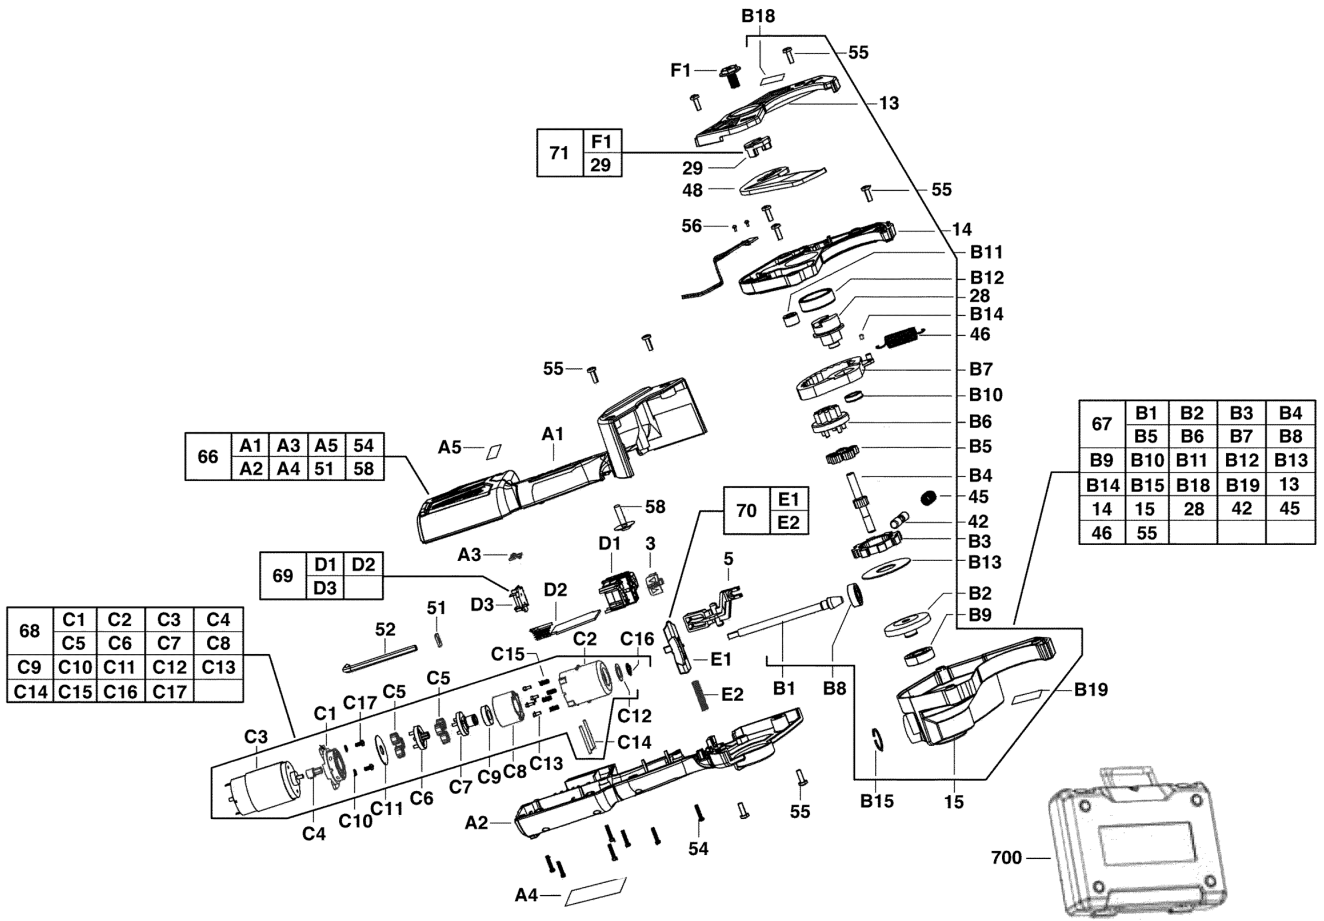

C12PPC-0 M12 PVC PIPE CUTTER XXX

4933416550 - C12PPC-0 - 4000416541

Position	Quantity	Description	Part number	EAN
0003	1	SWITCH LEVER	5131000000	
0005	1	LEVER	5131000000	
0013	1	GEAR BOX HOUSING	641560001	4002395824731
0014	1	GEAR BOX HOUSING	641561001	4002395824748
0015	1	GEAR BOX HOUSING	5131000000	
0028	1	SPINDLE	5131000000	
0029	1	HOLDER	692440001	4002395824823
0042	1	PIN	5131000000	
0045	1	SPRING	692375001	4002395824809
0046	1	SPRING	692376001	4002395824816
0048	1	CUTTER 48440400	4931441978	4002395179268
0051	1	RUBBER SLEEVE	5131000000	
0052	1	BIT	5131000000	
0054	1	SCREW	661047001	4002395824496
0055	1	SCREW	661113007	4002395824502
0056	1	SCREW	5131000000	
0058	1	SCREW	660200002	4002395823215
0066	1	HANDLE	201363002	4002395824397
0067	1	GEAR BOX	201364002	4002395824403
0068	1	MOTOR	201365002	4002395824410
0069	1	SWITCH ASSEMBLY	201366002	4002395824427
0070	1	INTERLOCK ELEMENT	201367002	4002395824564
0071	1	ADAPTER	201368002	4002395824571
0700	1	CARRYING CASE	201611001	4002395840106