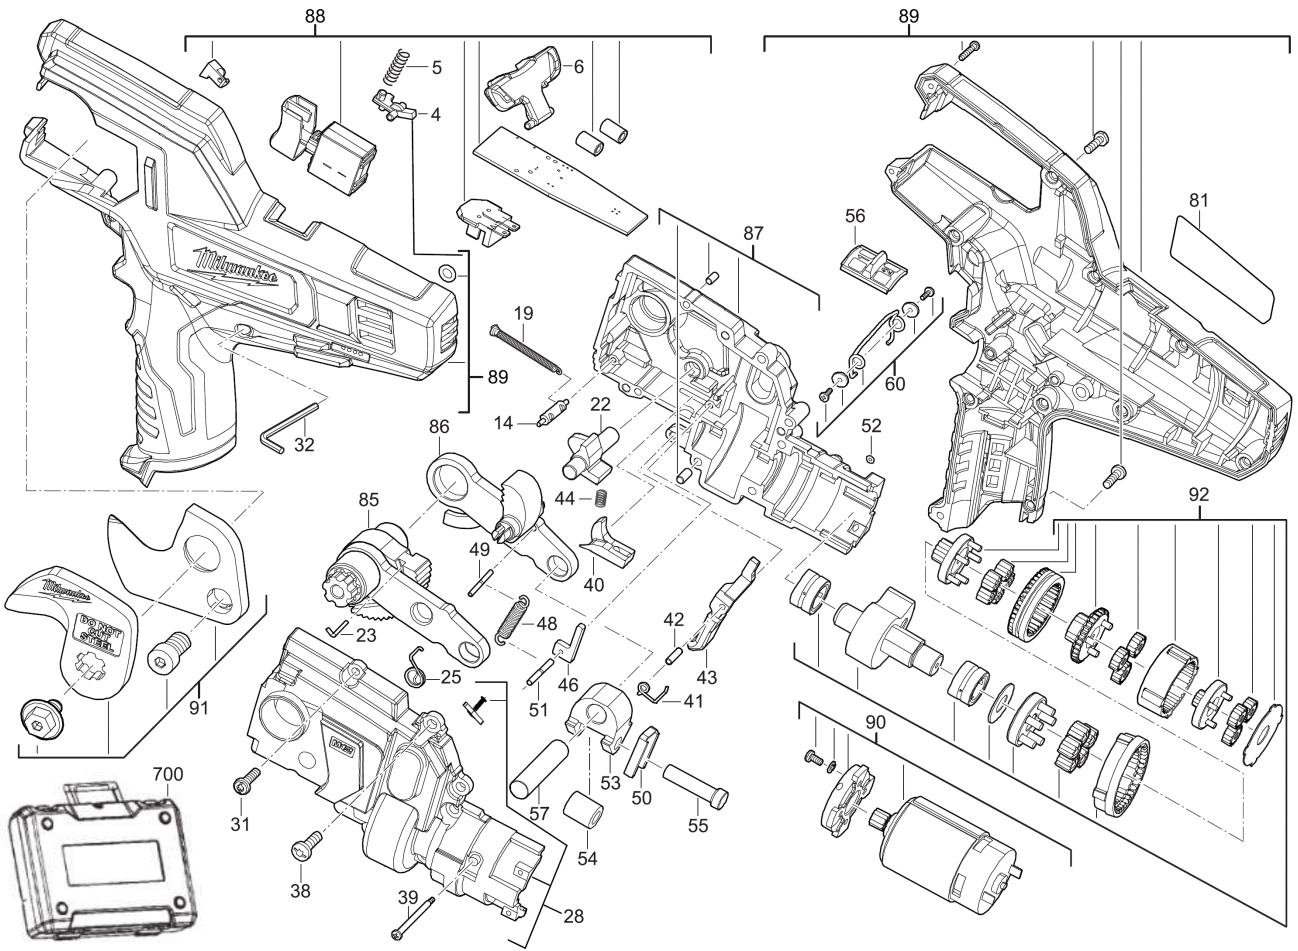

M12CC-0 CABLE CUTTER XXX

4933431600 - M12CC-0 - 4000448942

Position	Quantity	Description	Part number	EAN
0004	1	PUSH-BUTTON	4931452520	4002395172214
0005	1	SPRING	4931435565	4002395863112
0006	1	BUTTON	4931435563	4002395862498
0014	1	HOLDER	4931435562	4002395862481
0019	1	RATCHET	4931452521	4002395172207
0022	1	RATCHET	4931452522	4002395171590
0023	1	CYLINDER PIN	4931435559	4002395862450
0025	1	SPRING	4931435558	4002395862443
0028	1	GEAR BOX COVER	4931452523	4002395171583
0031	2	SCREW	661113008	4002395830077
0032	1	HEXAGON SOCKET	4931435527	4002395892433
0038	5	SCREW	4931435528	4002395892440
0039	2	SCREW	4931435529	4002395892457
0040	1	JOINING PART	4931435530	4002395892464
0041	1	SPRING	4931435531	4002395892471
0042	1	SPRING	4931435532	4002395892488
0043	1	LOCK RELEASE KIT	4931435533	4002395892495
0044	1	SPRING	4931452524	4002395171576
0046	1	CYLINDER PIN	4931435535	4002395861019
0048	1	SPRING	4931435536	4002395861026
0049	1	HOLDING PIN	4931435537	4002395861033
0050	1	STAMP	4931435538	4002395861040
0051	1	SPRING	4931435539	4002395861057
0052	2	NUT	4931435540	4002395861064
0053	1	HOLDER	4931435541	4002395861071
0054	1	HOLDER	4931435542	4002395861088
0055	1	CYLINDER PIN	4931435543	4002395861095
0056	1	PUSH BUTTON	4931435544	4002395861705
0057	1	CYLINDER PIN	4931435545	4002395861712
0060	1	SPEED CONTROL	4931441893	4002395868032
0081	1	RATING PLATE	4931448944	4002395172221
0085	1	DRIVING SHAFT	4931452525	4002395171569
0086	1	LEVER	4931452526	4002395171552
0087	1	GEAR BOX	4931452527	4002395171545
0088	1	SWITCH	4931435553	4002395861798
0089	1	HANDLE COMPL.	4931452528	4002395171538
0090	1	MOTOR ASSEMBLY	4931435555	4002395862412
0091	1	SPARE BLADE Cable Cutter BI Stat	4932430070	4002395377312
0092	1	GEAR BOX KIT	4931435556	4002395862429
0700	1	CARRYING CASE	4931435557	4002395862436