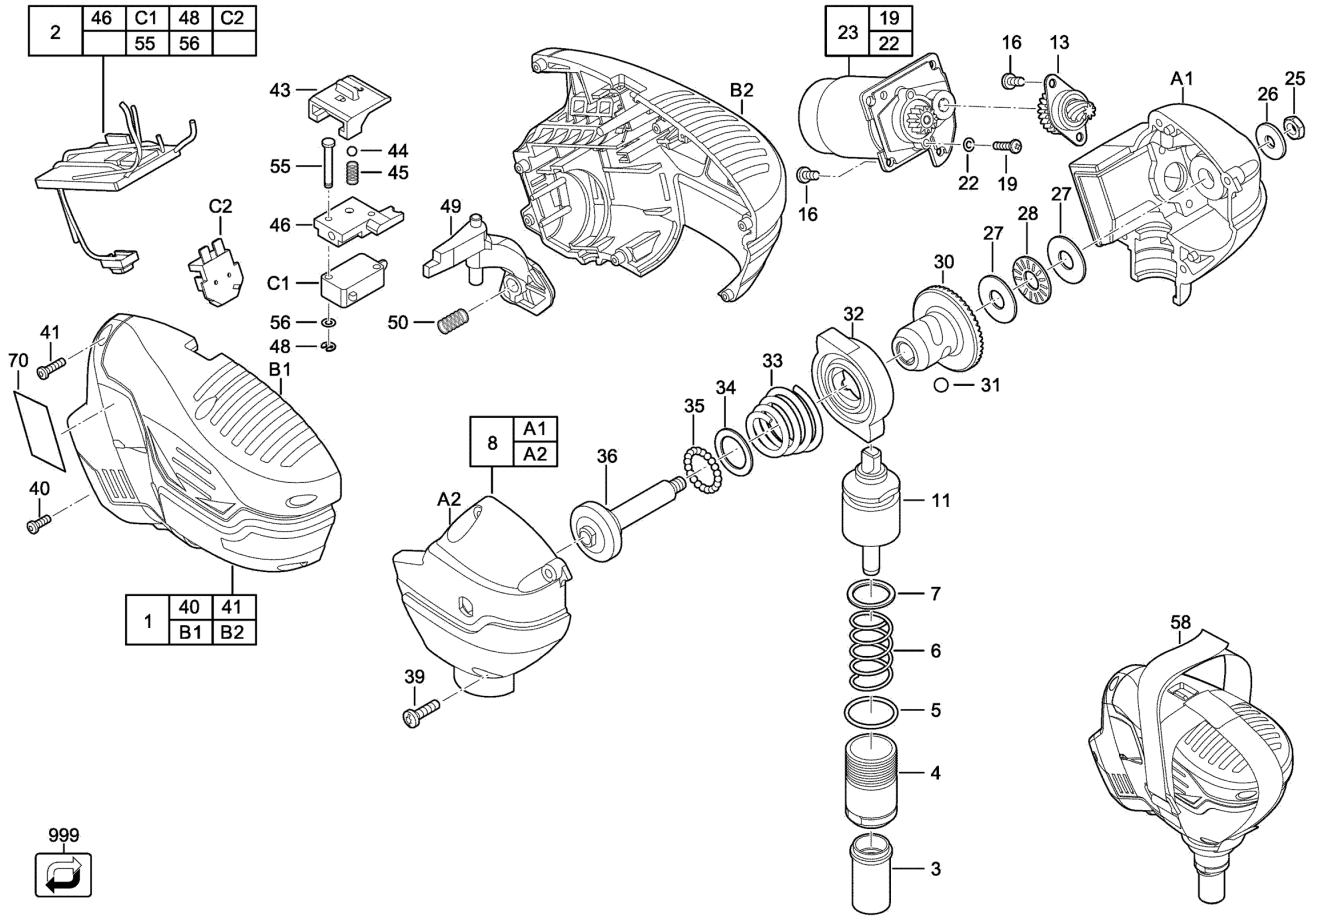

C12PN-0 M12 PALM NAILER XXX

4933427182 - C12PN-0 - 4000427199

Position	Quantity	Description	Part number	EAN
0001	1	HOUSING	201640001	4002395849307
0002	1	SWITCH KIT	270061024	4002395849338
0003	1	COLLET	201643001	4002395848720
0004	1	THREADED SLEEVE	692681001	4002395849451
0005	1	O-RING	562589001	4002395849376
0006	1	PRESSURE SPRING	692729001	4002395849468
0007	1	WASHER	680335079	4002395849932
0008	1	GEAR BOX	201637001	4002395849277
0011	1	ANVIL	201639001	4002395849291
0013	1	BEVEL GEAR	304096002	4002395849345
0016	1	SCREW	660165015	4002395849826
0019	1	SCREW	660211021	4002395849833
0022	1	SPRING WASHER	670028003	4002395846627
0023	1	MOTOR ASSEMBLY	201638001	4002395849284
0025	1	NUT	661348001	4002395849895
0026	1	SPRING WASHER	633510001	4002395849390
0027	1	AXIAL WASHER	633575001	4002395849802
0028	1	NEEDLE BEARING	681284001	4002395849949
0030	1	BEVEL GEAR	201641001	4002395849314
0031	1	BALL	670219001	4002395849420
0032	1	EXCENTER	621140004	4002395848799
0033	1	PRESSURE SPRING	692118006	4002395849444
0034	1	WASHER	680335077	4002395849925
0035	1	BALL	670221001	4002395849437
0036	1	THREADED BOLT	621186001	4002395849406
0039	1	SCREW	661061001	4002395849864
0040	1	SCREW	660230016	4002395849840
0041	1	SCREW	660570005	4002395827329
0043	1	LOCK RELEASE KIT	522088001	4002395850150
0045	1	SPRING	692729003	4002395849956
0046	1	SWITCH LEVER	522087001	4002395848768
0048	1	PROTECTION WASHER	692780001	4002395849482
0049	1	TRIGGER	522086001	4002395848751
0050	1	PRESSURE SPRING	692729002	4002395849475
0055	1	BOLT	673011001	4002395849918
0056	1	WASHER	633584001	4002395849819
0058	1	STRAP	902528002	4002395849642