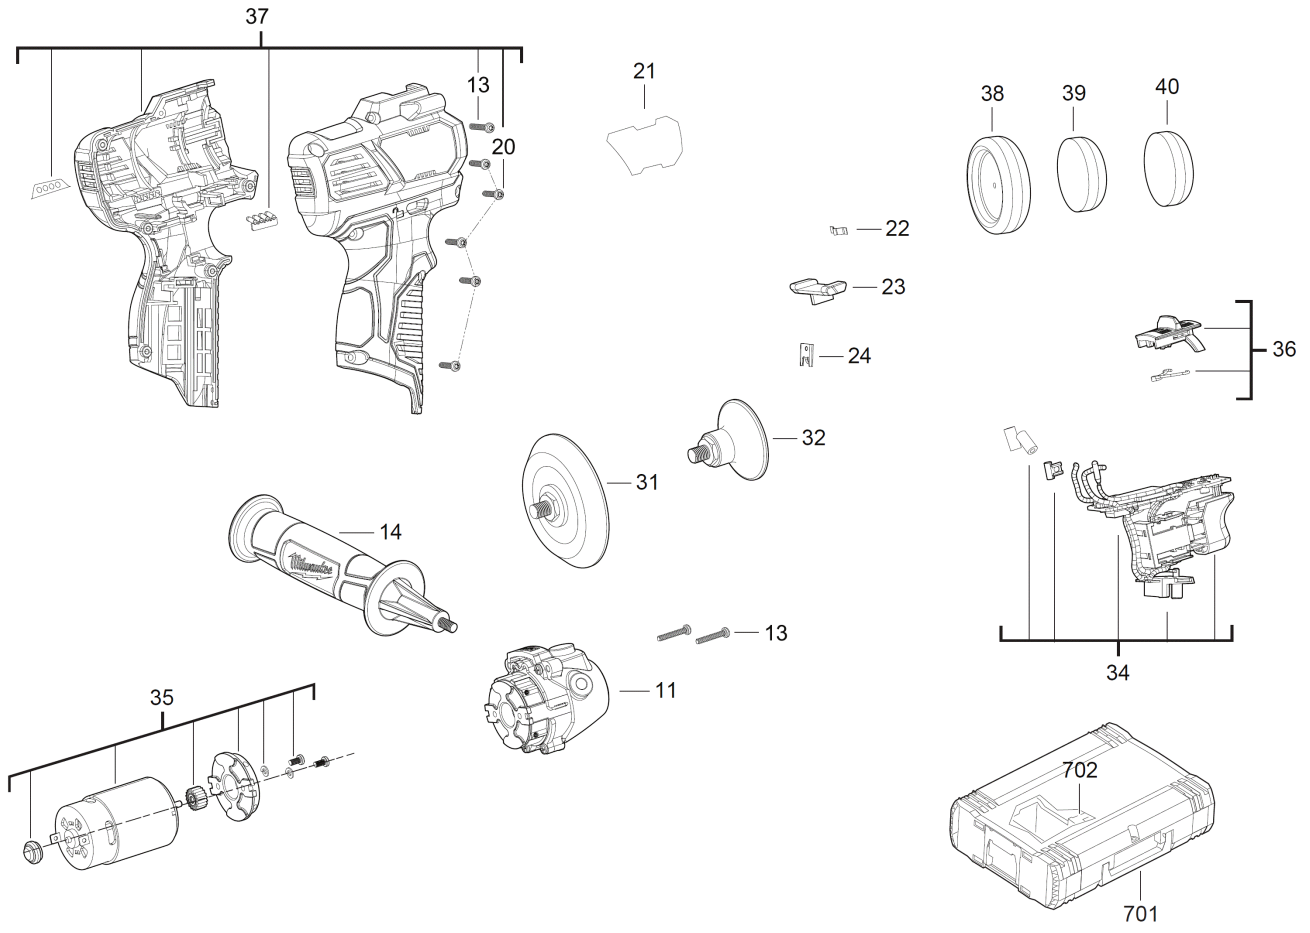

M12BPS-0 POLISHER XXX

4933447791 - M12BPS-0 - 4000447793

Position	Quantity	Description	Part number	EAN
0011	1	GEAR BOX KIT	4931436287	4002395252268
0013	1	SCREW	660230017	4002395839742
0014	1	HANDLE COMPL.	4931436288	4002395252275
0020	1	SCREW	660570005	4002395827329
0021	1	RATING PLATE	4931436290	4002395252947
0022	1	SPRING PLATE	4931452341	4002395172528
0023	1	PUSH BUTTON	4931436291	4002395252282
0024	1	CONNECTOR	4931436292	4002395252909
0031	1	POLISHING DISC Back pad 76mm -1pc	4932430488	4002395381494
0032	1	POLISHING DISC Fibre b pad 46mm-1pc	4932430492	4002395381531
0034	1	ELECTRONIC ELEMENT	4931436293	4002395252916
0035	1	MOTOR ASSEMBLY	4931436294	4002395252923
0036	1	SWITCH ASSEMBLY	4931436295	4002395252930
0037	1	HOUSING	4931436286	4002395252244
0038	1	LAMBW.POLISH.BONNE Lambwool 87mm - 1pc	5131000000	
0039	1	Sponge Soft 80mm-1pc POLISHING SPONGE	4932430490	4002395381517
0040	1	Sponge Hard 80mm-1pc POLISHING SPONGE	4932430489	4002395381500
0701	1	CARRYING CASE WITH FOAM INSERT MET	4932378986	4002395349401
0702	1	INSERT	4931436289	4002395172139