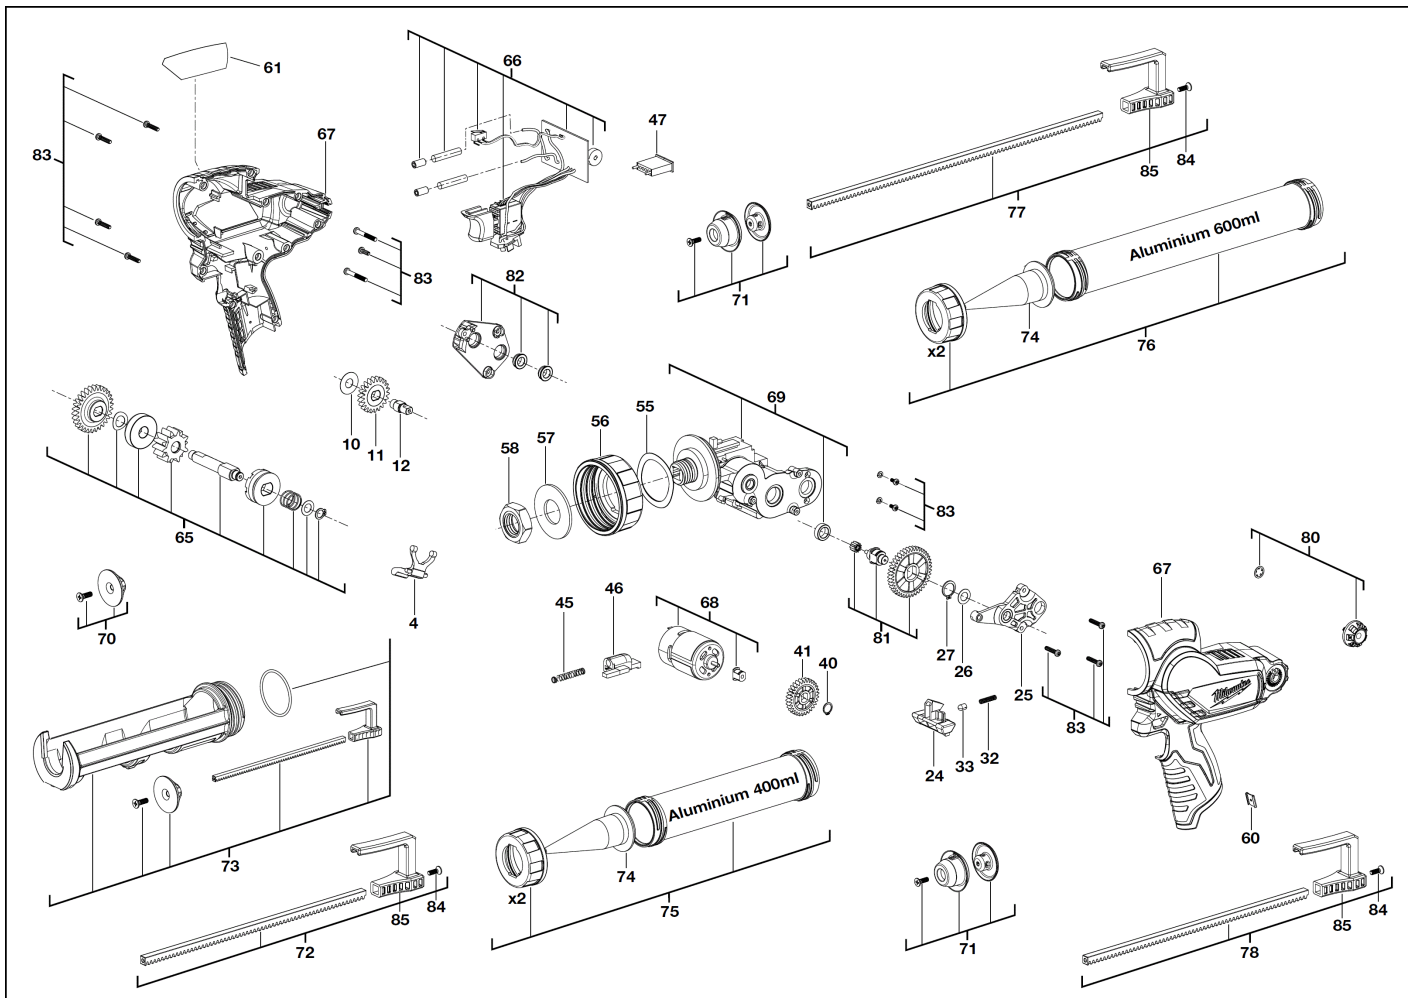

M12PCG/400A-0 CAULK A.ADHESI.GUN XXX

4933441780 - M12PCG400A0 - 4000431326

Position	Quantity	Description	Part number	EAN
0004	1	HOLDER	4931435591	4002395861217
0010	1	WASHER	4931435590	4002395861200
0011	1	WORM GEAR WHEEL	4931435589	4002395863990
0012	1	SHAFT	4931435588	4002395863983
0024	1	SWITCH	4931435587	4002395863976
0025	1	GEAR BOX COVER	4931435566	4002395862559
0026	1	WASHER	4931435567	4002395862566
0027	1	HOLDING RING	4931435568	4002395862573
0032	1	SPRING	692505001	4002395830763
0033	1	INDEXING SLEEVE	633289001	4002395831586
0040	1	RETAINING SPRING	4931435569	4002395862580
0041	1	INTERN.GEARED WHEEL	4931435570	4002395862597
0045	1	SPRING	4931435571	4002395863204
0046	1	LEVER	4931435592	4002395861224
0047	1	INDICATOR	4931435573	4002395863228
0055	1	LOCKING WASHER	4931435574	4002395863235
0056	1	CARTRIDGE HOLDER	522614001	4002395857487
0057	1	WASHER	633626001	4002395857524
0058	1	NUT	4931435575	4002395863242
0060	1	JOINING PART	631542001	4002395822591
0061	1	RATING PLATE	4931435576	4002395863259
0065	1	CLUTCH	4931435577	4002395863266
0066	1	SWITCH ASSEMBLY	4931435578	4002395863273
0067	1	HANDLE COMPL.	4931435579	4002395863280
0068	1	MOTOR ASSEMBLY	4931435580	4002395863297
0069	1	GEARWHEEL SET	4931435581	4002395863907
0074	1	NOZZLE CG Nozzle P1M	522618001	4002395857500
0080	1	THUMB WHEEL	4931435582	4002395863921
0081	1	GEARWHEEL SET	4931435583	4002395863938
0082	1	COVER	4931435584	4002395863945
0083	1	BOLT SET	4931435585	4002395863952
0084	1	SCREW	4931435586	4002395863969
0085	1	HANDLE	4931435572	4002395863211
0070	1	PISTON	44700330	45242260928
0071	1	PISTON	44700375	45242277438
0072	1	PLUNGER RODS CGUN PL ROD 310ML 12V P1M	4932430099	4002395377602
0073	1	CARTRIDGE HOLDER CGun 310ml carrg 12V	48080900	45242286355
0075	1	SET CGun 400ml alum P1M	4932352844	4002395375028
0076	1	SET CGUN 600ML ALUM P1M	4932352845	4002395375035
0077	1	PLUNGER RODS CGUN PL ROD 600ML 12V P1M	4932430101	4002395377626
0078	1	PLUNGER RODS CGUN PL ROD 400ML 12V P1M	4932430100	4002395377619