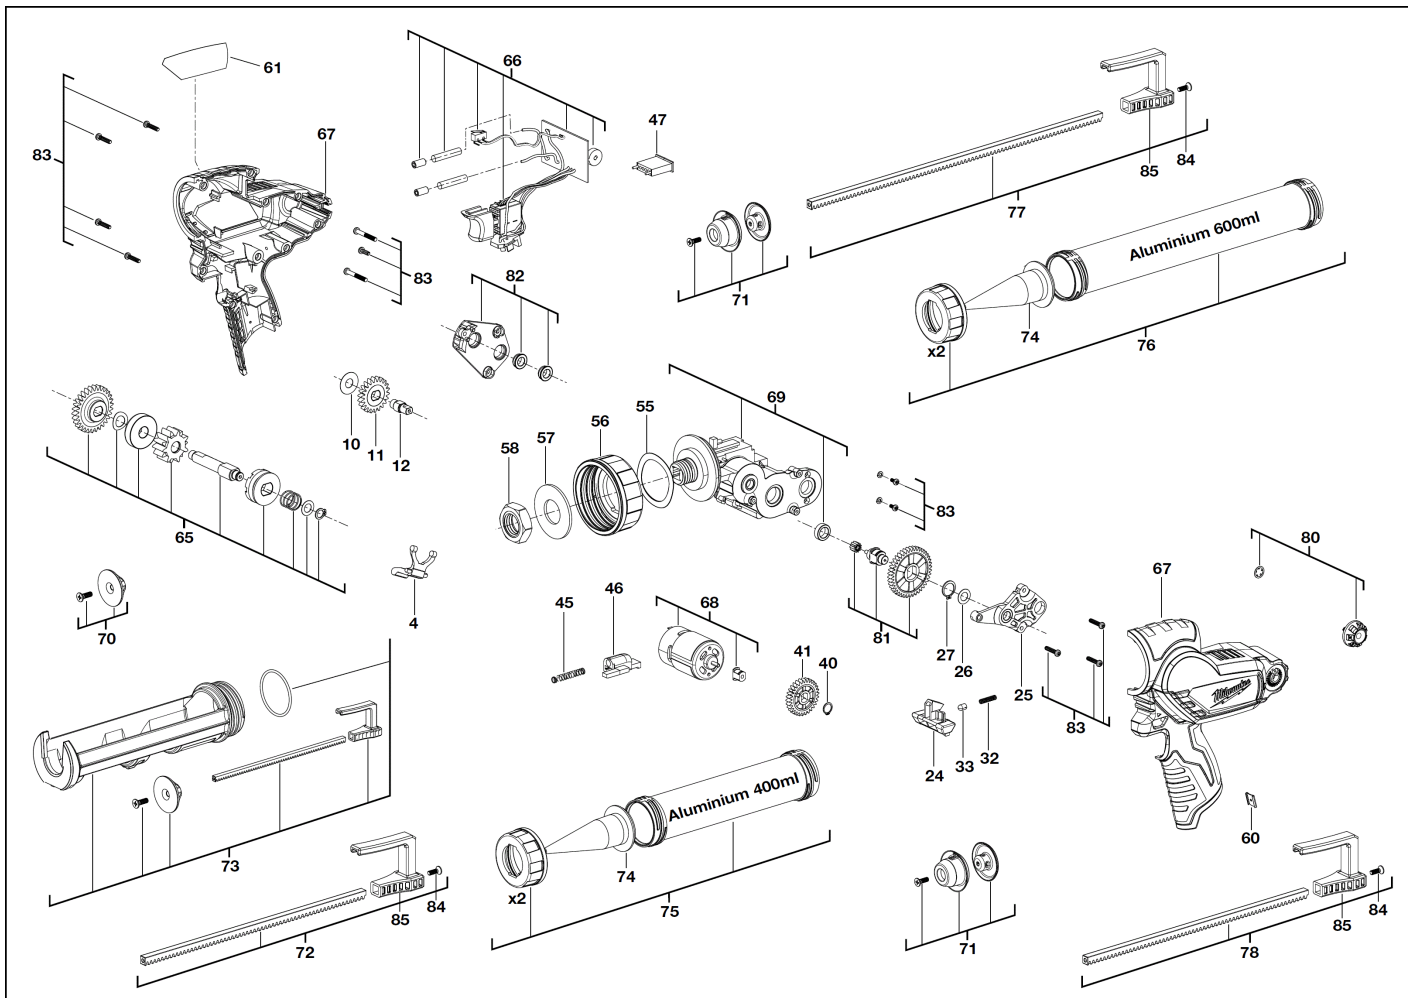

# M12PCG 600A-0 CAULK ADHES. GUN XXX

4933441786 - M12PCG/600A-0 - 4000431326

Position	Quantity	Description	Part number	EAN
0004	1	HOLDER	4931435591	4002395861217
0010	1	WASHER	4931435590	4002395861200
0011	1	WORM GEAR WHEEL	4931435589	4002395863990
0012	1	SHAFT	4931435588	4002395863983
0024	1	SWITCH	4931435587	4002395863976
0025	1	GEAR BOX COVER	4931435566	4002395862559
0026	1	WASHER	4931435567	4002395862566
0027	1	HOLDING RING	4931435568	4002395862573
0032	1	SPRING	692505001	4002395830763
0033	1	INDEXING SLEEVE	633289001	4002395831586
0040	1	RETAINING SPRING	4931435569	4002395862580
0041	1	INTERN.GEARED WHEEL	4931435570	4002395862597
0045	1	SPRING	4931435571	4002395863204
0046	1	LEVER	4931435592	4002395861224
0047	1	INDICATOR	4931435573	4002395863228
0055	1	LOCKING WASHER	4931435574	4002395863235
0056	1	CARTRIDGE HOLDER	522614001	4002395857487
0057	1	WASHER	633626001	4002395857524
0058	1	NUT	4931435575	4002395863242
0060	1	JOINING PART	631542001	4002395822591
0061	1	RATING PLATE	4931435576	4002395863259
0065	1	CLUTCH	4931435577	4002395863266
0066	1	SWITCH ASSEMBLY	4931435578	4002395863273
0067	1	HANDLE COMPL.	4931435579	4002395863280
0068	1	MOTOR ASSEMBLY	4931435580	4002395863297
0069	1	GEARWHEEL SET	4931435581	4002395863907
0074	1	NOZZLE CG Nozzle P1M	522618001	4002395857500
0080	1	THUMB WHEEL	4931435582	4002395863921
0081	1	GEARWHEEL SET	4931435583	4002395863938
0082	1	COVER	4931435584	4002395863945
0083	1	BOLT SET	4931435585	4002395863952
0084	1	SCREW	4931435586	4002395863969
0085	1	HANDLE	4931435572	4002395863211
0070	1	PISTON	44700330	45242260928
0071	1	PISTON	44700375	45242277438
0072	1	PLUNGER RODS CGUN PL ROD 310ML 12V P1M	4932430099	4002395377602
0073	1	CARTRIDGE HOLDER CGun 310ml carrg 12V	48080900	45242286355
0075	1	SET CGun 400ml alum P1M	4932352844	4002395375028
0076	1	SET CGUN 600ML ALUM P1M	4932352845	4002395375035
0077	1	PLUNGER RODS CGUN PL ROD 600ML 12V P1M	4932430101	4002395377626
0078	1	PLUNGER RODS CGUN PL ROD 400ML 12V P1M	4932430100	4002395377619