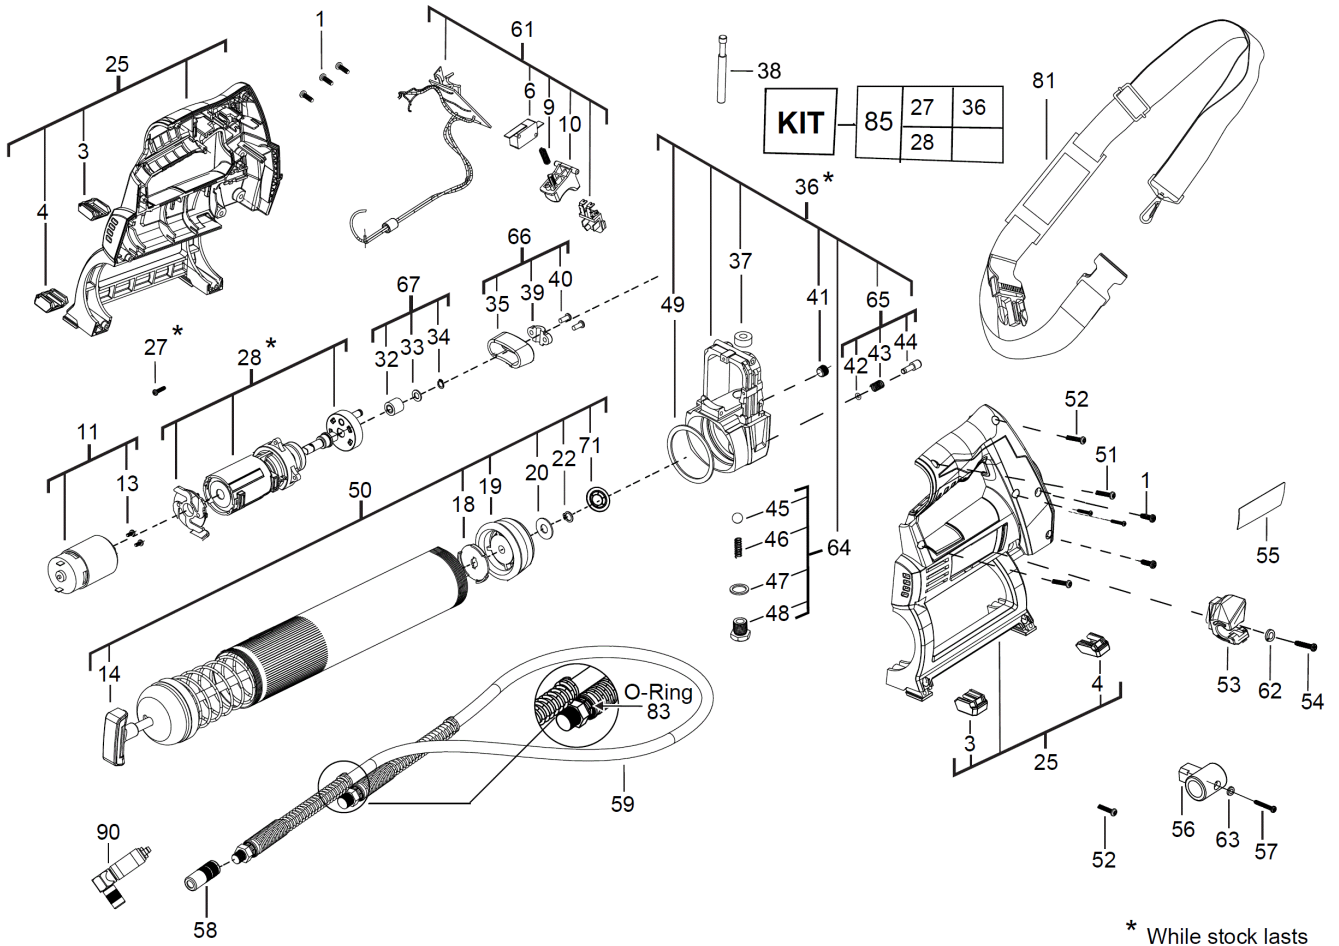

* While stock lasts

Position	Quantity	Description	Part number	EAN
0001	5	SCREW	660165011	4002395903702
0003	1	RUBBER PLATE	4931435678	4002395861620
0004	1	RUBBER PLATE	4931435677	4002395861613
0006	1	SWITCH	4931435676	4002395861606
0009	1	SPRING	4931435675	4002395864393
0010	1	SWITCH	4931435633	4002395861576
0011	1	MOTOR ASSEMBLY	4931435634	4002395861583
0013	2	SCREW	5131000979	4058546161354
0014	1	PRESSURE BOLT	4931435635	4002395861590
0018	1	STAMP	4931435636	4002395862207
0019	1	RUBBER CAP	4931435637	4002395862214
0020	1	WASHER	4931435638	4002395862221
0022	1	RETAINER	4931440647	4002395861682
0025	1	HOUSING	4931435639	4002395862238
0027	3	SCREW	4931435640	4002395862245
0028	1	GEAR BOX HOUSING	4931435641	4002395862252
0032	1	BUSH	4931435642	4002395862269
0033	1	PUNCH GUIDE	4931435643	4002395862276
0034	1	RETAINER	4931440648	4002395861699
0035	1	YOKE	4931435644	4002395862283
0036	1	PUMP	5131000000	
0037	1	SEAL RING	4931435646	4002395862900
0038	1	PISTON	4931435647	4002395862917
0039	1	YOKE	4931435648	4002395862924
0040	2	SCREW	4931435649	4002395862931
0041	1	BOLT SET	4931435650	4002395862948
0042	1	O-RING	4931435651	4002395862955
0043	1	SPRING	4931435652	4002395862962
0044	1	LOCK RELEASE KIT	4931435653	4002395862979
0045	1	BALL	4931435654	4002395862986
0046	1	SPRING	4931435655	4002395862993
0047	1	WASHER	4931435656	4002395863600
0048	1	SCREW	4931435657	4002395863617
0049	1	GASKET	4931435658	4002395863624
0050	1	CARTRIDGE HOLDER	4931435659	4002395863631
0051	2	SCREW	661047001	4002395824496
0052	5	SCREW	06827470	4002395773367
0053	1	HOLDING DEVICE	4931435660	4002395863648
0054	1	SCREW	4931435661	4002395863655
0055	1	RATING PLATE	4931435662	4002395863662
0056	1	HOSE COUPLING	4931435663	4002395863679
0057	1	SCREW	06827475	4058546069063
0058	1	COUPLING	4931435664	4002395863686
0059	1	HOSE	4931435665	4002395863693
0061	1	SWITCH KIT	4931435666	4002395864300
0062	1	CUP SPRING	4931440649	4002395862306
0063	1	STAMP	4931435667	4002395864317
0064	1	PLUG	4931435668	4002395864324
0065	1	LOCK RELEASE KIT	4931435669	4002395864331
0066	1	YOKE	4931435670	4002395864348