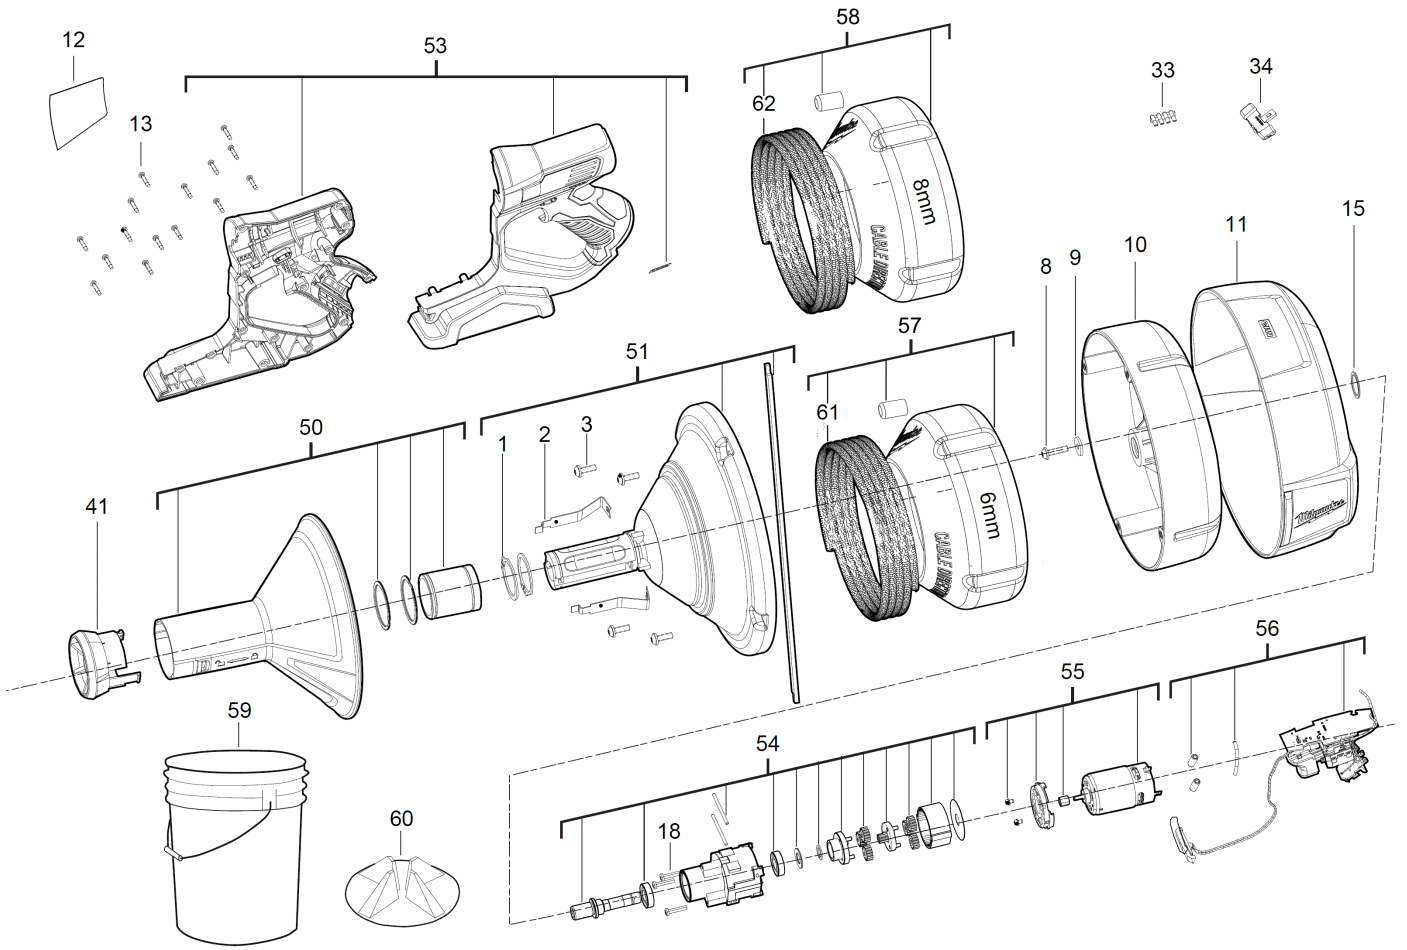

M12BDC6-0C BTY. DRAINCLEANER XXX

4933451634 - M12BDC6-0C - 4000456930

Position	Quantity	Description	Part number	EAN
0001	2	PROTECTION WASHER	4931453937	4002395280452
0002	2	SPRING WASHER	4931453938	4002395280469
0003	4	SCREW	4931453939	4002395280476
0008	1	SCREW	4931453940	4002395280483
0009	1	WASHER	4931453941	4002395280490
0010	1	COVER	4931453942	4002395281107
0011	1	COVER	4931453943	4002395281114
0012	1	RATING PLATE	4931453944	4002395281121
0013	15	SCREW	660570005	4002395827329
0015	1	WASHER	4931453946	4002395281145
0018	3	SCREW	06827261	4058546068967
0033	1	INDICATOR SET	4931453947	4002395281152
0034	1	LOCK RELEASE KIT	4931453948	4002395281169
0041	1	HANDLE COVER	4931453949	4002395281176
0050	1	HANDLE COMPL.	4931453950	4002395281183
0051	1	HOUSING	4931453951	4002395281190
0053	1	HANDLE SET	4931453952	4002395281800
0054	1	GEAR KIT	4931453953	4002395281817
0055	1	MOTOR ASSEMBLY	4931453954	4002395281824
0056	1	SWITCH KIT	4931453955	4002395281831
0057	1	BULB AUGER + DRUM 6MM X 7.6M SPIRAL-1PC	48532583	45242480609
0058	1	BULB AUGER + DRUM 8MM X 7.6M SPIRAL -1PC	48532581	45242480586
0059	1	CUP	4931453956	4002395281848
0060	1	INSERT	4931453957	4002395281855
0061	1	BULB AUGER 6MM X 7.6M SPIRAL - 1PC	48532573	45242471270
0062	1	BULB AUGER 8MM X 7.6M SPIRAL - 1PC	48532571	45242364213