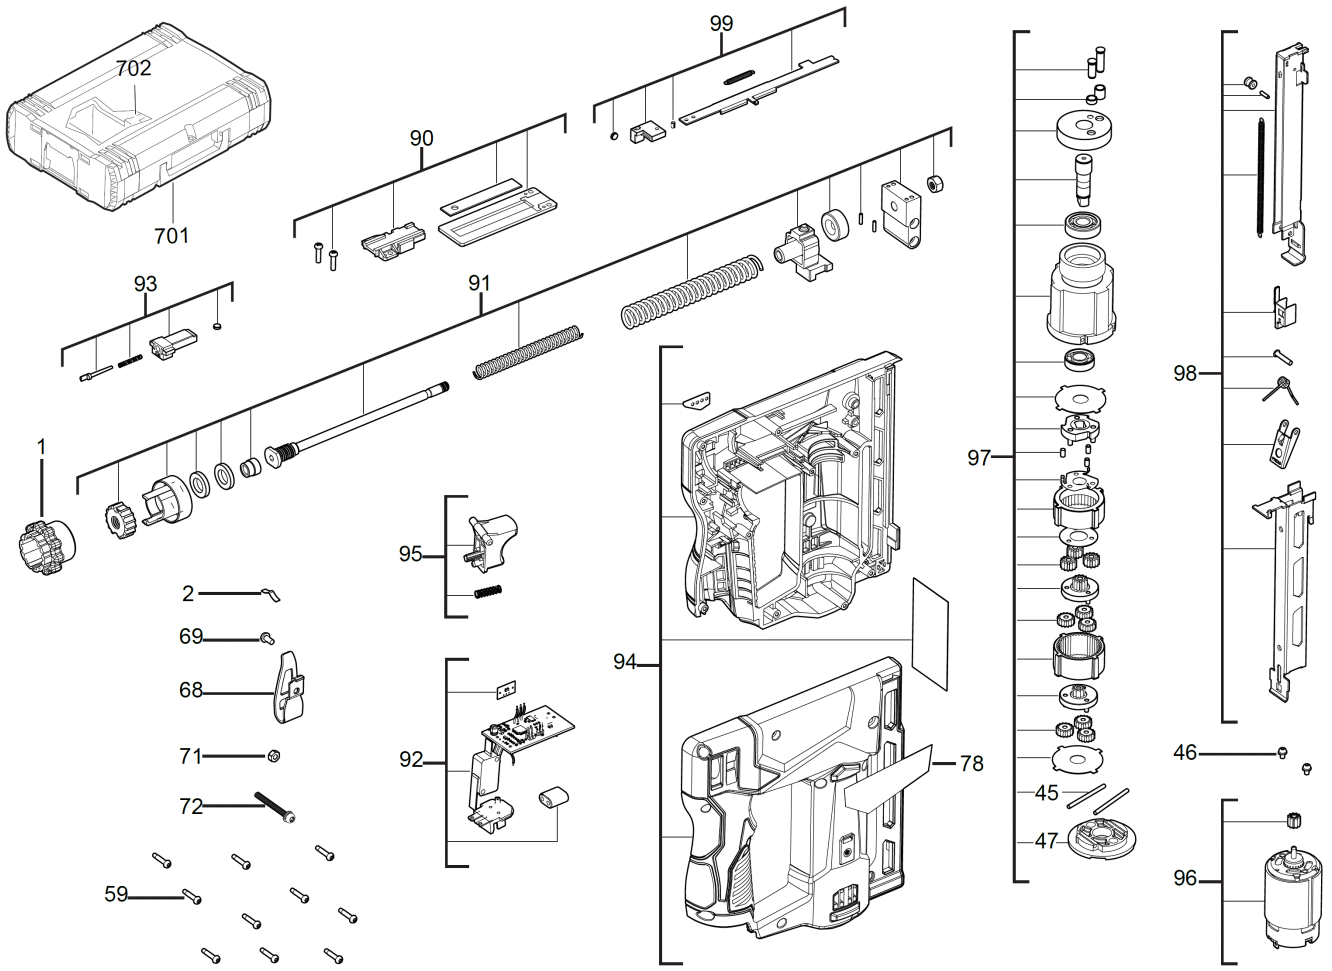

M12BST-0 Brushed Stapler XXX

4933459634 - M12BST-0 - 4000458987

Position	Quantity	Description	Part number	EAN
0001	1	SLEEVE	4931461931	4058546230319
0002	1	SPRING PLATE	4931452341	4002395172528
0045	2	PIN	4931435945	4002395885688
0046	2	SCREW	4931461932	4058546230326
0047	1	HOUSING COVER	4931461933	4058546230333
0059	10	SCREW	660570005	4002395827329
0068	1	STAMP	4931436593	4002395255856
0069	1	SCREW	4931436566	4002395257638
0071	1	LOCKING NUT	4931461934	4058546230340
0072	1	SCREW	4931461935	4058546230357
0078	1	RATING PLATE	4931461936	4058546230364
0090	1	GUIDE	4931461937	4058546230371
0091	1	DRIVING SHAFT	4931461938	4058546230388
0092	1	ELECTRONIC SWITCH	4931461939	4058546230395
0093	1	MAGNETIC HOLDER	4931461940	4058546230401
0094	1	HOUSING	4931461941	4058546230418
0095	1	TRIGGER	4931461942	4058546230425
0096	1	MOTOR ASSEMBLY	4931461943	4058546230432
0097	1	GEAR KIT	4931461944	4058546230449
0098	1	MAGAZINE	4931461945	4058546230456
0099	1	CONTACT	4931461946	4058546230463
0701	1	HD Box 1 - 1pc	4932453385	4002395146376
0702	1	INSERT	4931461947	4058546230470