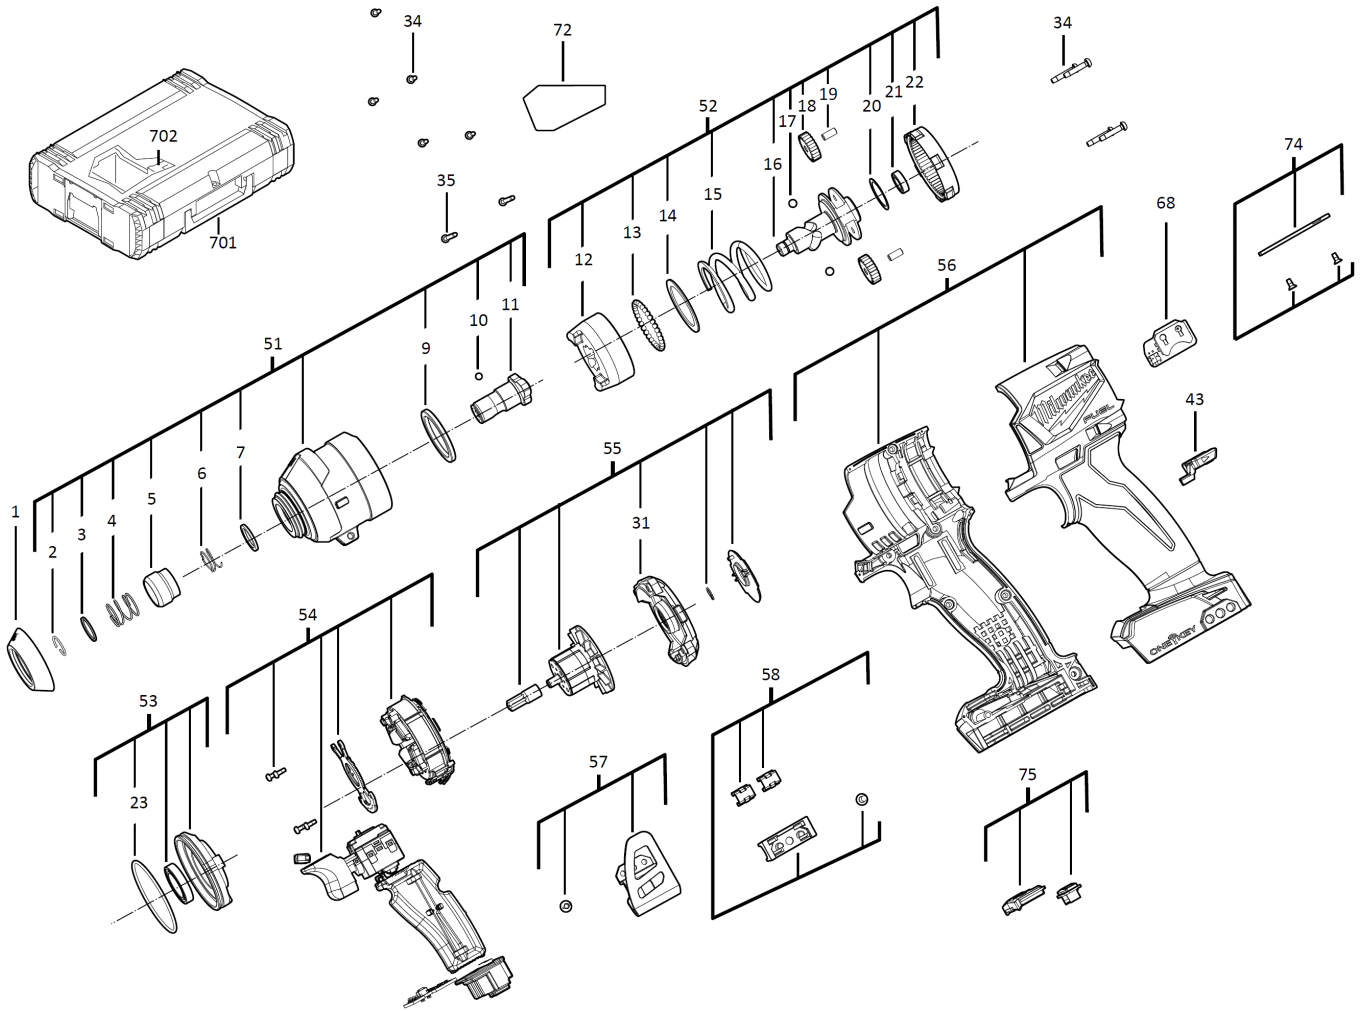

M18ONEID2-0X 1/4 HEX IMPACT DRIVER XXX

4933464090 - M18ONEID2-0X - 4000467785

Position	Quantity	Description	Part number	EAN
0001	1	RUBBER CAP	4931465809	4058546239091
0002	1	HOLDING RING	4931436098	4002395879908
0003	1	WASHER	4931436099	4002395879915
0004	1	SPRING	4931436084	4002395878567
0005	1	SLEEVE	4931453234	4002395153275
0006	1	SPRING	4931453235	4002395153282
0007	1	WASHER	4931465810	4058546239107
0009	1	WASHER	4931435372	4002395892082
0010	1	BALL	4931453236	4002395153299
0011	1	ANVIL	4931465811	4058546239114
0012	1	PERCUSSION BODY	4931465812	4058546239121
0013	33	BALL	4931465813	4058546239138
0014	1	WASHER	4931465814	4058546239145
0015	1	SPRING	4931465815	4058546239152
0016	1	CAM SHAFT	4931465816	4058546239169
0017	2	BALL	4931440453	4002395892020
0018	2	PLANET GEAR	4931465817	4058546239176
0019	2	PIN	4931465818	4058546239183
0020	1	WASHER	4931452053	4002395180189
0021	1	BALL BEARING	4931465819	4058546239190
0022	1	INTERN.GEARED WHEEL	4931465820	4058546239206
0023	1	O-RING	4931465821	4058546239213
0031	1	HOUSING CAP	4931465822	4058546239220
0034	9	SCREW	4931465499	4058546235994
0035	2	SCREW	4931454852	4058546020262
0043	1	SLIDER	4931465823	4058546239237
0051	1	GEAR BOX ASSY	4931465825	4058546239251
0052	1	GEAR BOX	4931465826	4058546239268
0053	1	CAP	4931465827	4058546239275
0054	1	ELECTRONIC	4931465835	4058546239350
0055	1	ARMATURE	4931465829	4058546239299
0056	1	HOUSING	4931465836	4058546239367
0057	1	BELT CLIP	4931465831	4058546239312
0058	1	BIT HOLDER	4931465832	4058546239329
0068	1	ELECTRONIC ELEMENT	4931465837	4058546239374
0072	1	RATING PLATE	4931465838	4058546239381
0074	1	HOUSING	4931456378	4002395172757
0075	1	SWITCH	4931465839	4058546239398
0702	1	INSERT	4931465834	4058546239343
0701	1	HD Box 1 - 1pc	4932453385	4002395146376