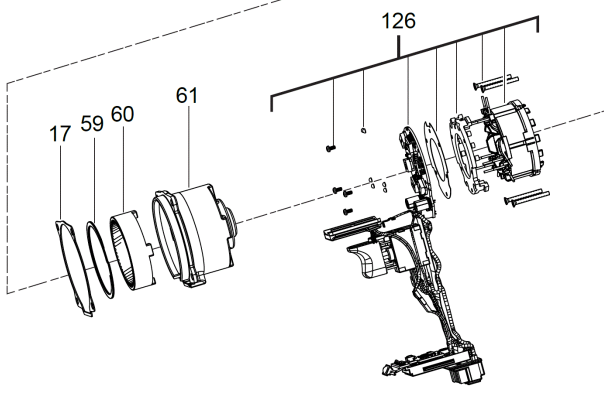

# M18ONEFHIWF34-0X IMPACT WRENCH XXX

4933459729 - M18ONEFHIWF34-0X - 4000467205

Position	Quantity	Description	Part number	EAN
0007	3	BALL	4931436148	4002395880935
0008	1	HAMMER	4931465312	4058546234126
0009	28	BALL	4931440453	4002395892020
0010	1	BEARING WASHER	4931465313	4058546234133
0011	1	SPRING	4931465314	4058546234140
0014	3	PIN	671565004	4002395825028
0015	1	BEARING WASHER	4931465317	4058546234171
0016	1	BALL BEARING	681340001	4002395824021
0017	1	GASKET	4931465381	4058546234812
0029	1	BALL BEARING	4931465322	4058546234225
0032	1	BEARING COVER	4931465323	4058546234232
0035	2	SCREW	4931465325	4058546234256
0036	5	SCREW	4931465326	4058546234263
0040	1	SWITCH LEVER	4931465328	4058546234287
0042	1	CONTACT CASE	4931453372	4002395164141
0043	1	COVER	4931465384	4058546234843
0044	2	SCREW	4931465385	4058546234850
0049	1	RATING PLATE	4931465515	4058546236151
0058	3	PLANET GEAR	4931454518	4058546009465
0059	1	PROTECTION WASHER	4931436145	4002395880911
0060	1	WORM GEAR WHEEL	4931465342	4058546234423
0061	1	GEAR BOX HOUSING	4931465397	4058546234973
0064	1	GEAR BOX	4931465516	4058546236168
0065	1	DISC	4931465517	4058546236175
0066	1	RING	44904540	4002395736133
0067	1	O-RING	34401210	4058546072094
0069	1	SHAFT	4931465518	4058546236182
0070	4	FEED SCREW	4931465519	4058546236199
0102	1	SWITCH	4931465387	4058546234874
0110	1	ROTOR	4931465330	4058546234300
0123	1	DRIVE	4931465520	4058546236205
0124	1	GEAR KIT	4931465521	4058546236212
0126	1	PRINT.CURIUT SWITCH	4931465522	4058546236229
0130	1	HOUSING	4931465389	4058546234898
0131	1	CLAMP	4931436160	4002395880324
0701	1	HD Box 1 - 1pc	4932453385	4002395146376
0702	1	INSERT	4931465336	4058546234362