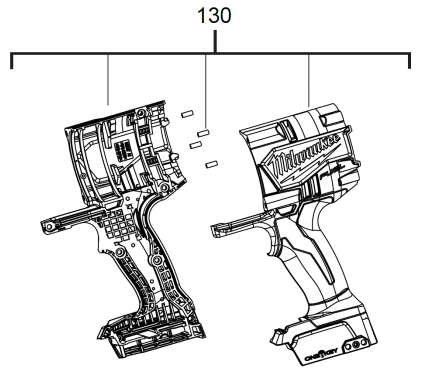

# M18ONEFHIWF34-0X IMPACT WRENCH XXX

4933459729 - M18ONEFHIWF34-0X - 4000467205

Position	Quantity	Description	Part number	EAN
0007	3	BALL	4931436148	4002395880935
0008	1	HAMMER	4931465312	4058546234126
0009	28	BALL	4931440453	4002395892020
0010	1	BEARING WASHER	4931465313	4058546234133
0011	1	SPRING	4931465314	4058546234140
0014	3	PIN	671565004	4002395825028
0015	1	BEARING WASHER	4931465317	4058546234171
0016	1	BALL BEARING	681340001	4002395824021
0017	1	GASKET	4931465381	4058546234812
0029	1	BALL BEARING	4931465322	4058546234225
0032	1	BEARING COVER	4931465323	4058546234232
0035	2	SCREW	4931465325	4058546234256
0036	5	SCREW	4931465326	4058546234263
0040	1	SWITCH LEVER	4931465328	4058546234287
0042	1	CONTACT CASE	4931453372	4002395164141
0043	1	COVER	4931465384	4058546234843
0044	2	SCREW	4931465385	4058546234850
0049	1	RATING PLATE	4931465515	4058546236151
0058	3	PLANET GEAR	4931454518	4058546009465
0059	1	PROTECTION WASHER	4931436145	4002395880911
0060	1	WORM GEAR WHEEL	4931465342	4058546234423
0061	1	GEAR BOX HOUSING	4931465397	4058546234973
0064	1	GEAR BOX	4931465516	4058546236168
0065	1	DISC	4931465517	4058546236175
0066	1	RING	44904540	4002395736133
0067	1	O-RING	34401210	4058546072094
0069	1	SHAFT	4931465518	4058546236182
0070	4	FEED SCREW	4931465519	4058546236199
0102	1	SWITCH	4931465387	4058546234874
0110	1	ROTOR	4931465330	4058546234300
0123	1	DRIVE	4931465520	4058546236205
0124	1	GEAR KIT	4931465521	4058546236212
0126	1	PRINT.CURIUT SWITCH	4931465522	4058546236229
0130	1	HOUSING	4931465389	4058546234898
0131	1	CLAMP	4931436160	4002395880324
0701	1	HD Box 1 - 1pc	4932453385	4002395146376
0702	1	INSERT	4931465336	4058546234362