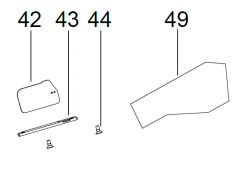

# M18ONEFHIWF34-0X IMPACT WRENCH XXX

4933459729 - M18ONEFHIWF34-0X - 4000467205

Position	Quantity	Description	Part number	EAN
0007	3	BALL	4931436148	4002395880935
0008	1	HAMMER	4931465312	4058546234126
0009	28	BALL	4931440453	4002395892020
0010	1	BEARING WASHER	4931465313	4058546234133
0011	1	SPRING	4931465314	4058546234140
0014	3	PIN	671565004	4002395825028
0015	1	BEARING WASHER	4931465317	4058546234171
0016	1	BALL BEARING	681340001	4002395824021
0017	1	GASKET	4931465381	4058546234812
0029	1	BALL BEARING	4931465322	4058546234225
0032	1	BEARING COVER	4931465323	4058546234232
0035	2	SCREW	4931465325	4058546234256
0036	5	SCREW	4931465326	4058546234263
0040	1	SWITCH LEVER	4931465328	4058546234287
0042	1	CONTACT CASE	4931453372	4002395164141
0043	1	COVER	4931465384	4058546234843
0044	2	SCREW	4931465385	4058546234850
0049	1	RATING PLATE	4931465515	4058546236151
0058	3	PLANET GEAR	4931454518	4058546009465
0059	1	PROTECTION WASHER	4931436145	4002395880911
0060	1	WORM GEAR WHEEL	4931465342	4058546234423
0061	1	GEAR BOX HOUSING	4931465397	4058546234973
0064	1	GEAR BOX	4931465516	4058546236168
0065	1	DISC	4931465517	4058546236175
0066	1	RING	44904540	4002395736133
0067	1	O-RING	34401210	4058546072094
0069	1	SHAFT	4931465518	4058546236182
0070	4	FEED SCREW	4931465519	4058546236199
0102	1	SWITCH	4931465387	4058546234874
0110	1	ROTOR	4931465330	4058546234300
0123	1	DRIVE	4931465520	4058546236205
0124	1	GEAR KIT	4931465521	4058546236212
0126	1	PRINT.CURIUT SWITCH	4931465522	4058546236229
0130	1	HOUSING	4931465389	4058546234898
0131	1	CLAMP	4931436160	4002395880324
0701	1	HD Box 1 - 1pc	4932453385	4002395146376
0702	1	INSERT	4931465336	4058546234362