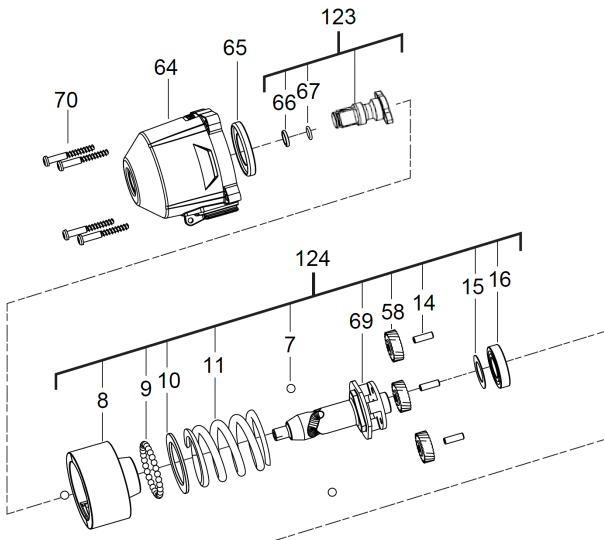

# M18ONEFHIWF34-0X IMPACT WRENCH XXX

4933459729 - M18ONEFHIWF34-0X - 4000467205

Position	Quantity	Description	Part number	EAN
0007	3	BALL	4931436148	4002395880935
0008	1	HAMMER	4931465312	4058546234126
0009	28	BALL	4931440453	4002395892020
0010	1	BEARING WASHER	4931465313	4058546234133
0011	1	SPRING	4931465314	4058546234140
0014	3	PIN	671565004	4002395825028
0015	1	BEARING WASHER	4931465317	4058546234171
0016	1	BALL BEARING	681340001	4002395824021
0017	1	GASKET	4931465381	4058546234812
0029	1	BALL BEARING	4931465322	4058546234225
0032	1	BEARING COVER	4931465323	4058546234232
0035	2	SCREW	4931465325	4058546234256
0036	5	SCREW	4931465326	4058546234263
0040	1	SWITCH LEVER	4931465328	4058546234287
0042	1	CONTACT CASE	4931453372	4002395164141
0043	1	COVER	4931465384	4058546234843
0044	2	SCREW	4931465385	4058546234850
0049	1	RATING PLATE	4931465515	4058546236151
0058	3	PLANET GEAR	4931454518	4058546009465
0059	1	PROTECTION WASHER	4931436145	4002395880911
0060	1	WORM GEAR WHEEL	4931465342	4058546234423
0061	1	GEAR BOX HOUSING	4931465397	4058546234973
0064	1	GEAR BOX	4931465516	4058546236168
0065	1	DISC	4931465517	4058546236175
0066	1	RING	44904540	4002395736133
0067	1	O-RING	34401210	4058546072094
0069	1	SHAFT	4931465518	4058546236182
0070	4	FEED SCREW	4931465519	4058546236199
0102	1	SWITCH	4931465387	4058546234874
0110	1	ROTOR	4931465330	4058546234300
0123	1	DRIVE	4931465520	4058546236205
0124	1	GEAR KIT	4931465521	4058546236212
0126	1	PRINT.CURIUT SWITCH	4931465522	4058546236229
0130	1	HOUSING	4931465389	4058546234898
0131	1	CLAMP	4931436160	4002395880324
0701	1	HD Box 1 - 1pc	4932453385	4002395146376
0702	1	INSERT	4931465336	4058546234362