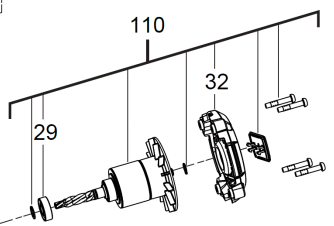

# M18ONEFHIWF34-0X IMPACT WRENCH XXX

4933459729 - M18ONEFHIWF34-0X - 4000467205

Position	Quantity	Description	Part number	EAN
0007	3	BALL	4931436148	4002395880935
0008	1	HAMMER	4931465312	4058546234126
0009	28	BALL	4931440453	4002395892020
0010	1	BEARING WASHER	4931465313	4058546234133
0011	1	SPRING	4931465314	4058546234140
0014	3	PIN	671565004	4002395825028
0015	1	BEARING WASHER	4931465317	4058546234171
0016	1	BALL BEARING	681340001	4002395824021
0017	1	GASKET	4931465381	4058546234812
0029	1	BALL BEARING	4931465322	4058546234225
0032	1	BEARING COVER	4931465323	4058546234232
0035	2	SCREW	4931465325	4058546234256
0036	5	SCREW	4931465326	4058546234263
0040	1	SWITCH LEVER	4931465328	4058546234287
0042	1	CONTACT CASE	4931453372	4002395164141
0043	1	COVER	4931465384	4058546234843
0044	2	SCREW	4931465385	4058546234850
0049	1	RATING PLATE	4931465515	4058546236151
0058	3	PLANET GEAR	4931454518	4058546009465
0059	1	PROTECTION WASHER	4931436145	4002395880911
0060	1	WORM GEAR WHEEL	4931465342	4058546234423
0061	1	GEAR BOX HOUSING	4931465397	4058546234973
0064	1	GEAR BOX	4931465516	4058546236168
0065	1	DISC	4931465517	4058546236175
0066	1	RING	44904540	4002395736133
0067	1	O-RING	34401210	4058546072094
0069	1	SHAFT	4931465518	4058546236182
0070	4	FEED SCREW	4931465519	4058546236199
0102	1	SWITCH	4931465387	4058546234874
0110	1	ROTOR	4931465330	4058546234300
0123	1	DRIVE	4931465520	4058546236205
0124	1	GEAR KIT	4931465521	4058546236212
0126	1	PRINT.CURIUT SWITCH	4931465522	4058546236229
0130	1	HOUSING	4931465389	4058546234898
0131	1	CLAMP	4931436160	4002395880324
0701	1	HD Box 1 - 1pc	4932453385	4002395146376
0702	1	INSERT	4931465336	4058546234362