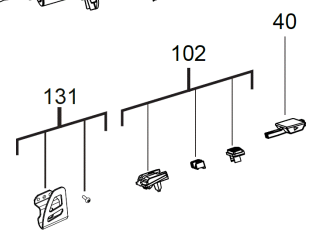

# M18ONEFHIWF34-0X IMPACT WRENCH XXX

4933459729 - M18ONEFHIWF34-0X - 4000467205

Position	Quantity	Description	Part number	EAN
0007	3	BALL	4931436148	4002395880935
0008	1	HAMMER	4931465312	4058546234126
0009	28	BALL	4931440453	4002395892020
0010	1	BEARING WASHER	4931465313	4058546234133
0011	1	SPRING	4931465314	4058546234140
0014	3	PIN	671565004	4002395825028
0015	1	BEARING WASHER	4931465317	4058546234171
0016	1	BALL BEARING	681340001	4002395824021
0017	1	GASKET	4931465381	4058546234812
0029	1	BALL BEARING	4931465322	4058546234225
0032	1	BEARING COVER	4931465323	4058546234232
0035	2	SCREW	4931465325	4058546234256
0036	5	SCREW	4931465326	4058546234263
0040	1	SWITCH LEVER	4931465328	4058546234287
0042	1	CONTACT CASE	4931453372	4002395164141
0043	1	COVER	4931465384	4058546234843
0044	2	SCREW	4931465385	4058546234850
0049	1	RATING PLATE	4931465515	4058546236151
0058	3	PLANET GEAR	4931454518	4058546009465
0059	1	PROTECTION WASHER	4931436145	4002395880911
0060	1	WORM GEAR WHEEL	4931465342	4058546234423
0061	1	GEAR BOX HOUSING	4931465397	4058546234973
0064	1	GEAR BOX	4931465516	4058546236168
0065	1	DISC	4931465517	4058546236175
0066	1	RING	44904540	4002395736133
0067	1	O-RING	34401210	4058546072094
0069	1	SHAFT	4931465518	4058546236182
0070	4	FEED SCREW	4931465519	4058546236199
0102	1	SWITCH	4931465387	4058546234874
0110	1	ROTOR	4931465330	4058546234300
0123	1	DRIVE	4931465520	4058546236205
0124	1	GEAR KIT	4931465521	4058546236212
0126	1	PRINT.CURIUT SWITCH	4931465522	4058546236229
0130	1	HOUSING	4931465389	4058546234898
0131	1	CLAMP	4931436160	4002395880324
0701	1	HD Box 1 - 1pc	4932453385	4002395146376
0702	1	INSERT	4931465336	4058546234362