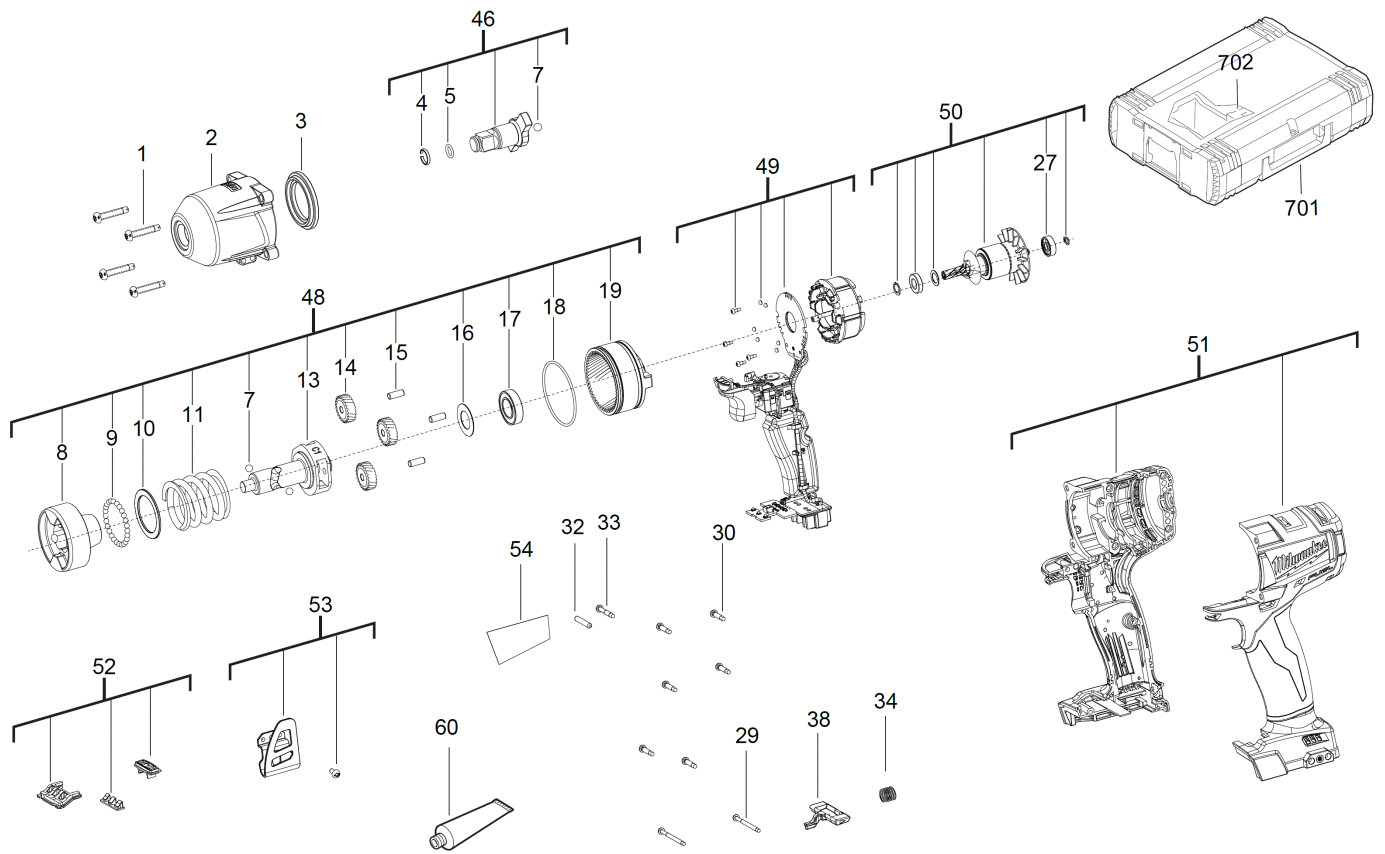

M18FMTIWF12-0X FMTF Impact Wrench XXX

4933459189 - M18FMTIWF12-0X - 4000458411

Position	Quantity	Description	Part number	EAN
0001	4	SCREW	4931454838	4058546020125
0002	1	GEAR BOX ASSY	4931454839	4058546020132
0003	1	WASHER	4931454840	4058546020149
0004	1	CIRCLIP	4931416493	4002395898374
0005	1	O-RING	4931416492	4002395898367
0007	3	BALL	680595003	4002395823888
0008	1	HAMMER	4931454842	4058546020163
0009	28	BALL	4931453236	4002395153299
0010	1	WASHER	4931454843	4058546020170
0011	1	SPRING	4931454844	4058546020187
0013	1	SHAFT	4931454845	4058546020194
0014	3	PLANET WHEEL	4931454846	4058546020200
0015	3	BOLT	4931454847	4058546020217
0016	1	WASHER	4931454848	4058546020224
0017	1	BALL BEARING	4931454849	4058546020231
0018	1	O-RING	4931454850	4058546020248
0019	1	GEAR COVER	4931454851	4058546020255
0027	1	BALL BEARING	681286001	4002395824014
0029	2	SCREW	4931454852	4058546020262
0030	6	SCREW	4931454853	4058546020279
0032	1	PIN	4931436155	4002395881604
0033	1	SCREW	4931454854	4058546020286
0034	1	PRESSURE SPRING	4931408243	4002395814466
0038	1	PUSH-BUTTON	4931454855	4058546020293
0046	1	SHAFT	4931454864	4058546020385
0048	1	GEARWHEEL SET	4931454857	4058546020316
0049	1	ELECTRONIC ELEMENT	4931454865	4058546020392
0050	1	ARMATURE	4931454859	4058546020330
0051	1	HOUSING	4931454860	4058546020347
0052	1	LEVER	4931454861	4058546020354
0053	1	HOLDER	4931453252	4002395157556
0054	1	RATING PLATE	4931454866	4058546020408
0060	1	GREASE	49084220	4002395786978
0701	1	HD Box 1 - 1pc	4932453385	4002395146376
0702	1	INSERT	4931454863	4058546020378