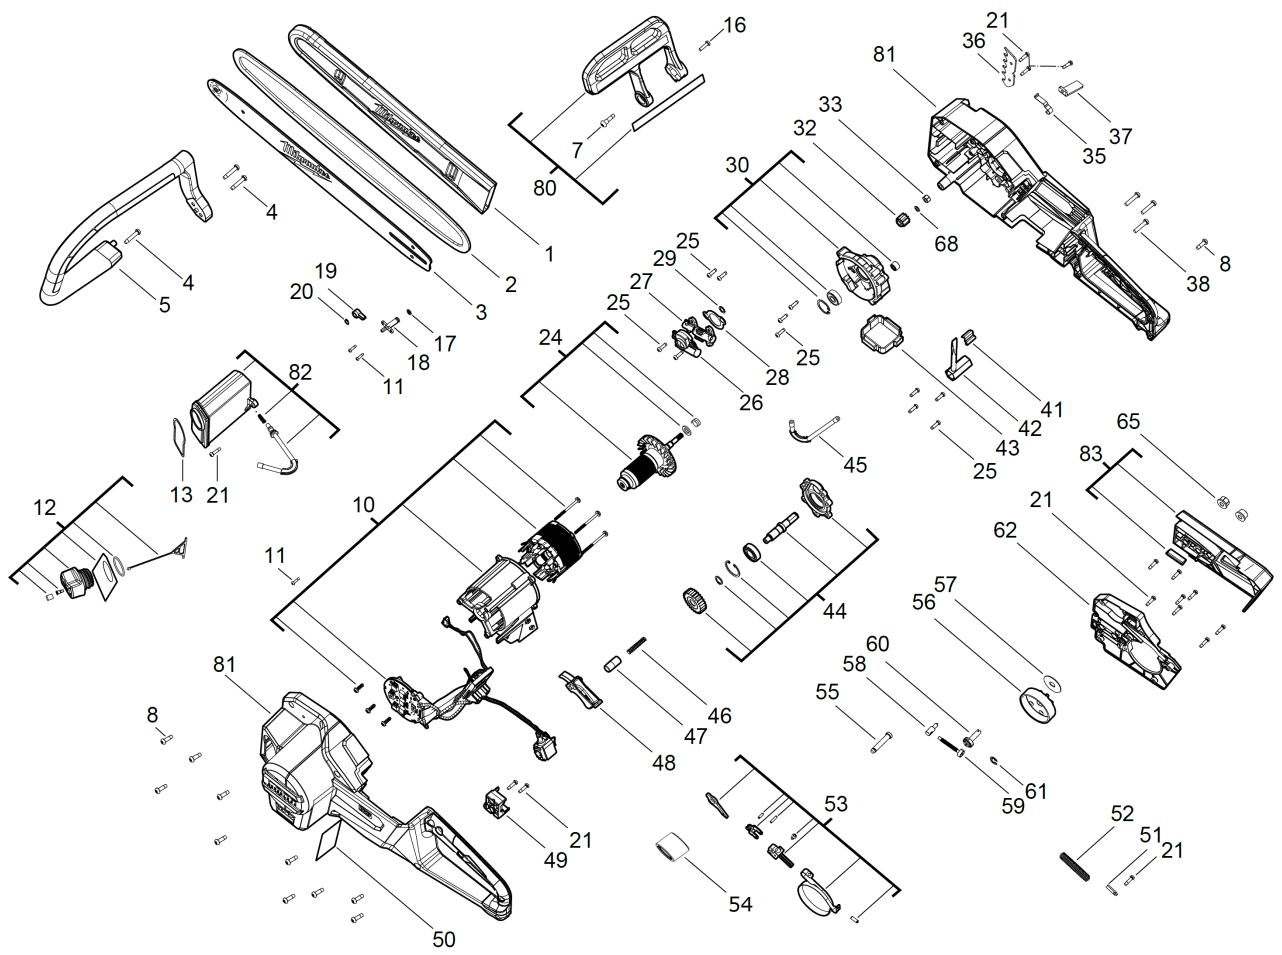

M18FCHS-0 CHAINSAW XXX

4933464723 - M18FCHS-0 - 4000467837

Position	Quantity	Description	Part number	EAN
0001	1	GUARD	4931465906	4058546240066
0003	1	CHAINSAW SWORD	4931469379	4058546285999
0004	3	SCREW	4931454838	4058546020125
0005	1	HANDLE	4931465907	4058546240073
0007	1	SCREW	4931465908	4058546240080
0008	11	SCREW	4931465909	4058546240097
0010	1	ELECTRONIC	4931465910	4058546240103
0011	3	SCREW	4931436686	4002395258260
0012	1	CAP	4931465911	4058546240110
0013	1	SEAL RING	4931465912	4058546240127
0016	1	SCREW	4931465913	4058546240134
0017	1	O-RING	4931465914	4058546240141
0018	1	CONNECTOR	4931465915	4058546240158
0019	1	SWITCH	4931465916	4058546240165
0020	1	HOLDING RING	4931465917	4058546240172
0021	15	SCREW	660024030	4002395826957
0024	1	ROTOR	4931465918	4058546240189
0025	11	SCREW	4931435150	4002395859948
0026	1	DUST CAP	4931465919	4058546240196
0027	1	OIL PUMP	4931465920	4058546240202
0028	1	SEAL	4931465921	4058546240219
0029	1	WASHER	4931465922	4058546240226
0030	1	GEAR BOX	4931465923	4058546240233
0032	1	PINION	4931465924	4058546240240
0033	1	NUT	4931465925	4058546240257
0035	1	SPRING	4931465926	4058546240264
0036	1	WASHER	4931465927	4058546240271
0037	1	CORE LIFTER RING	4931465928	4058546240288
0038	3	SCREW	4931465929	4058546240295
0041	1	WRENCH	4931465930	4058546240301
0042	1	WRENCH	4931465931	4058546240318
0043	1	WIRE STRAP	4931465932	4058546240325
0044	1	GEAR BOX COVER	4931465933	4058546240332
0045	1	WIRE	4931465934	4058546240349
0046	1	SPRING	4931465935	4058546240356
0047	1	BUTTON	4931465936	4058546240363
0048	1	TRIGGER	4931465937	4058546240370
0049	1	SWITCH RETAINER	4931465938	4058546240387
0050	1	RATING PLATE	4931465939	4058546240394
0051	1	RETAINING PLATE	4931465940	4058546240400
0052	1	SPRING	4931465941	4058546240417
0053	1	STOP WASHER	4931465942	4058546240424
0054	1	BUSH	4931465943	4058546240431
0055	1	BOLT	4931465944	4058546240448
0056	1	DRIVING ROLL	4931465945	4058546240455
0057	1	WASHER	4931465946	4058546240462
0058	1	SCREW	4931465947	4058546240479
0059	1	SCREW	4931465948	4058546240486
0060	1	SCREW	4931465949	4058546240493
0061	1	SLEEVE	4931436401	4002395250295