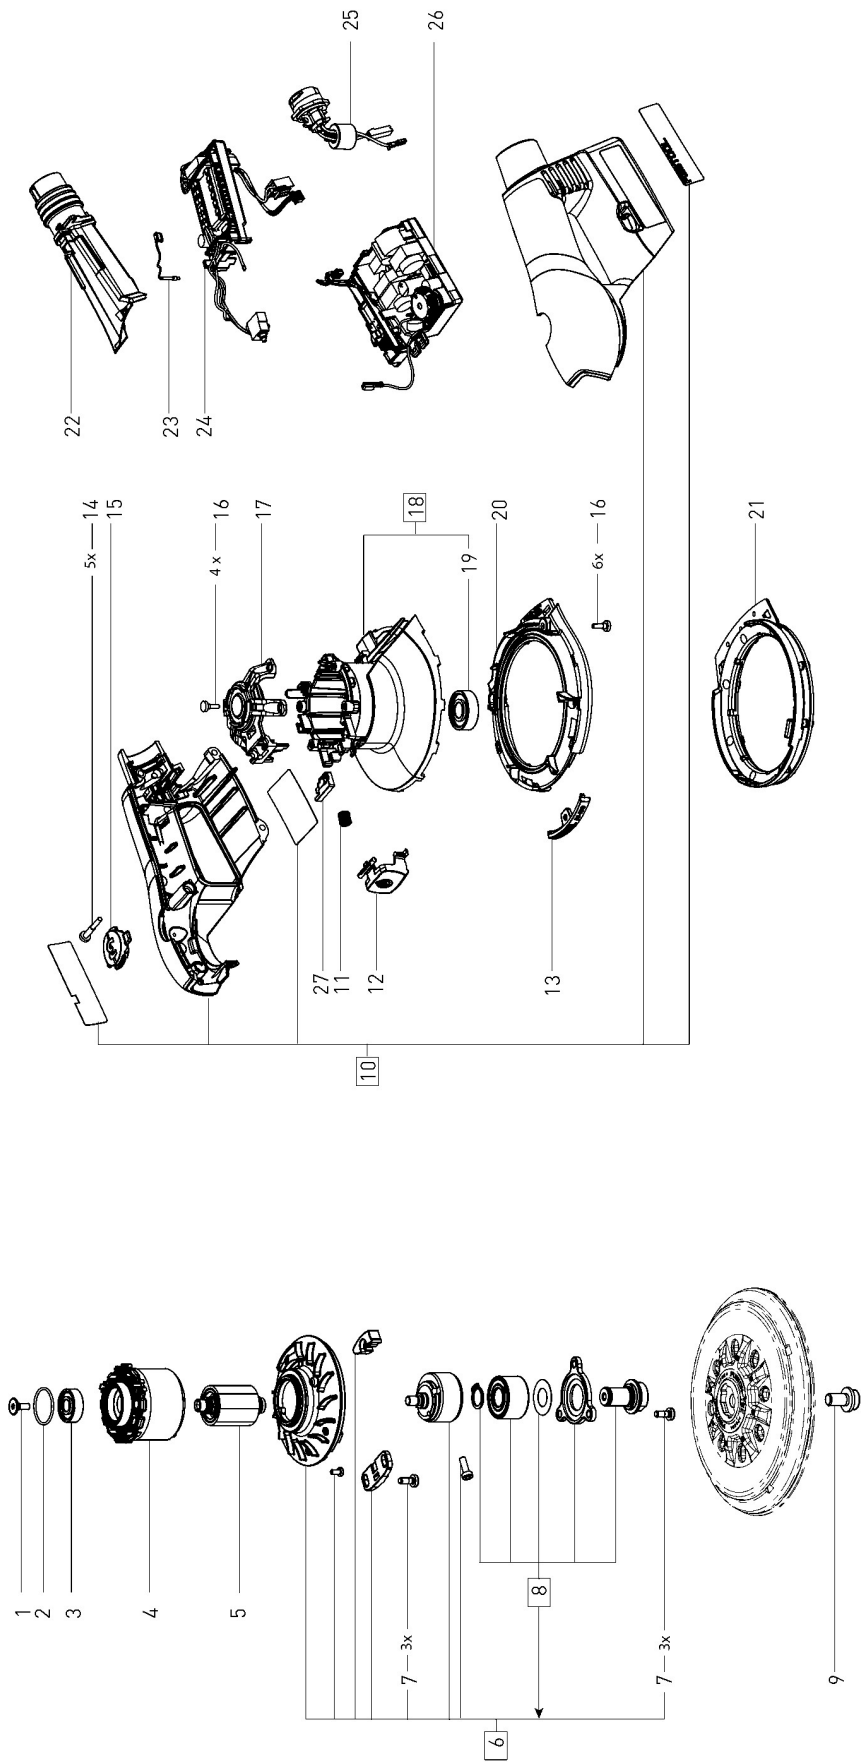

500074 - ETS EC125/3 EQ

Pos	Teile-Nr.	Benennung	Menge
1	10006302	Schraube	1
2	10006642	O-Ring	1
3	401523	Rillenkugellager	1
4	500331	Stator 230 V	1
5	500330	Rotor	1
6	200026	Lüfter	1
7	228733	Linsenschraube M4 x 10	6
8	200017	Lager	1
9	401165	Zylinderschraube	1
10	500597	Halbschale	1
11	10212370	Druckfeder	1
12	10006676	Schaltwippe	1
13	10009396	Schild	1
14	473901	Linsenschraube 3,5 x 22 mm	5
15	10018666	Gehäuseeinsatz	1
16	219031	Linsenschraube 3,5 x 10 mm	10
17	10004466	Motorhalter	1
18	500334	Motorgehäuse	1
19	789575	Rillenkugellager	1
20	10006651	Schürze	1
21	10014093	Manschette	1
22	10025116	Kanal CLEANTEC	1
23	704459	NTC-Widerstand	1
24	500254	Elektronik 230 V	1
25	705197	Steckergehäuse 230 V	1
26	500256	Elektronik 230 V	1
27	10016727	Puffer	1