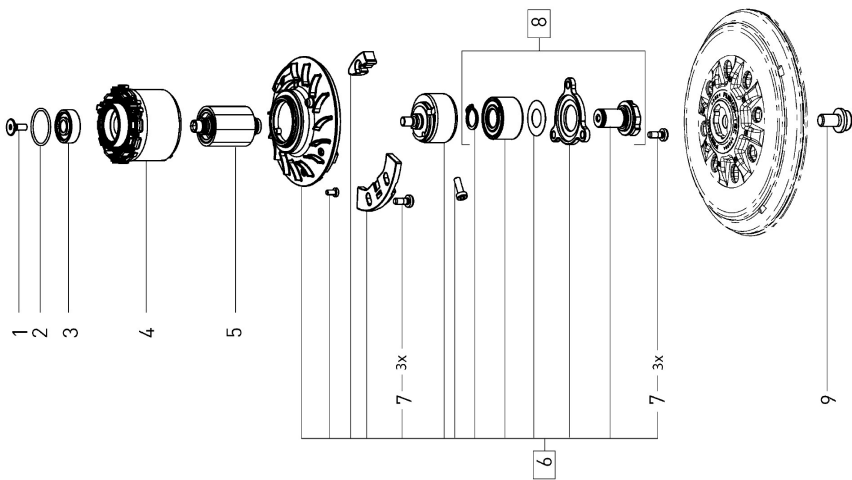

500069 - ETS EC150/3A EQ- 230V

<b>Pos</b>	<b>Teile-Nr.</b>	<b>Benennung</b>	<b>Menge</b>
1	10006302	Schraube	1
2	10006642	O-Ring	1
3	401523	Rillenkugellager	1
4	500331	Stator 230 V	1
5	500330	Rotor	1
6	500396	Ventilator /3	1
7	228733	Linsenschraube M4 x 10	6
8	500397	Lager	1
9	401165	Zylinderschraube	1
10	500329	Halbschale	1
11	10212370	Druckfeder	1
12	10006676	Schaltwippe	1
13	10009396	Schild	1
14	473901	Linsenschraube 3,5 x 22 mm	5
15	10006750	Gehäuseeinsatz /3	1
16	219031	Linsenschraube 3,5 x 10 mm	10
17	10004466	Motorhalter	1
18	500334	Motorgehäuse	1
19	789575	Rillenkugellager	1
20	10006651	Schürze	1
21	10014093	Manschette	1
22	10025116	Kanal CLEANTEC	1
23	704459	NTC-Widerstand	1
24	500254	Elektronik 230 V	1
25	705197	Steckergehäuse 230 V	1
26	500256	Elektronik 230 V	1
27	10016727	Puffer	1