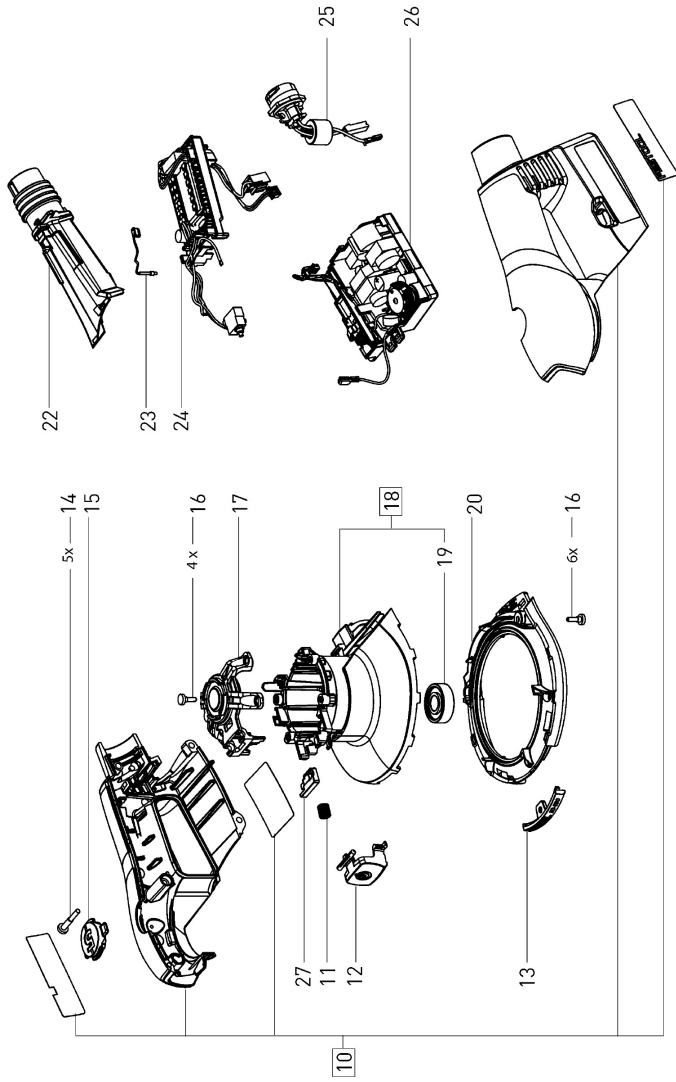

500069 - ETS EC150/3A EQ- 230V

<b>Pos</b>	<b>Teile-Nr.</b>	<b>Benennung</b>	<b>Menge</b>
1	10006302	Schraube	1
2	10006642	O-Ring	1
3	401523	Rillenkugellager	1
4	500331	Stator 230 V	1
5	500330	Rotor	1
6	500396	Ventilator /3	1
7	228733	Linsenschraube M4 x 10	6
8	500397	Lager	1
9	401165	Zylinderschraube	1
10	500329	Halbschale	1
11	10212370	Druckfeder	1
12	10006676	Schaltwippe	1
13	10009396	Schild	1
14	473901	Linsenschraube 3,5 x 22 mm	5
15	10006750	Gehäuseeinsatz /3	1
16	219031	Linsenschraube 3,5 x 10 mm	10
17	10004466	Motorhalter	1
18	500334	Motorgehäuse	1
19	789575	Rillenkugellager	1
20	10006651	Schürze	1
21	10014093	Manschette	1
22	10025116	Kanal CLEANTEC	1
23	704459	NTC-Widerstand	1
24	500254	Elektronik 230 V	1
25	705197	Steckergehäuse 230 V	1
26	500256	Elektronik 230 V	1
27	10016727	Puffer	1