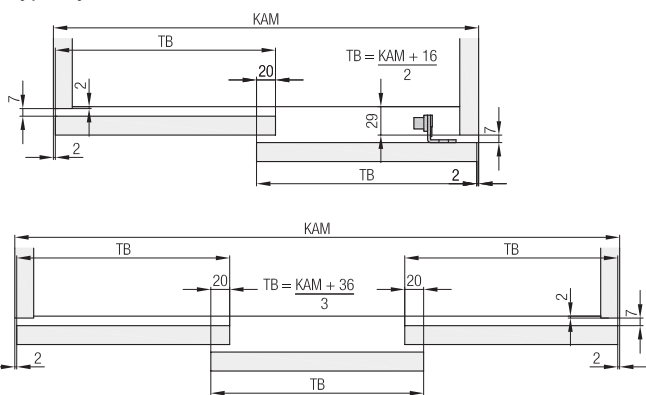

Sada kování pro 2-3 dřevěné dveře do 35 kg. Spodní pojezdová kolejnice k přišroubování. Tlumení volitelné. Design Forslide

výpočty

příklad zabudování

technické změny vyhrazeny

COMBINO 20

38

COMBINO 35

19