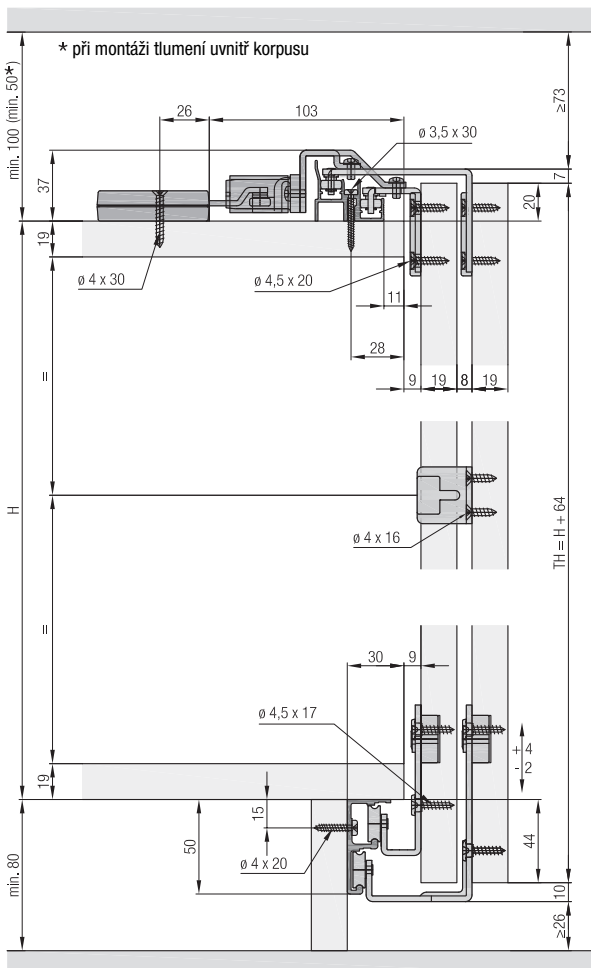

Sada kování pro 2-3 dřevěné dveře do 35 kg. Spodní pojezdová kolejnice k přišroubování. Tlumení volitelné. Design Forslide

výpočty

příklad zabudování

technické změny vyhrazeny

COMBINO 20

38

COMBINO 35

19