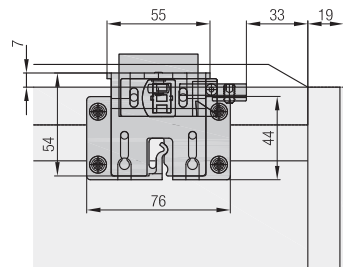

Sada kování pro 2-3 dřevěné dveře do 35 kg. Spodní pojezdová kolejnice k přišroubování. Tlumení volitelné. Design Forslide

výpočty

příklad zabudování

technické změny vyhrazeny

COMBINO 20

38

COMBINO 35

19