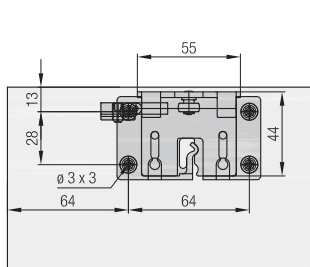

Sada kování pro 2-3 dřevěné dveře do 35 kg. Spodní pojezdová kolejnice k přišroubování. Tlumení volitelné. Design Forslide

výpočty

příklad zabudování

technické změny vyhrazeny

COMBINO 20

38

COMBINO 35

19