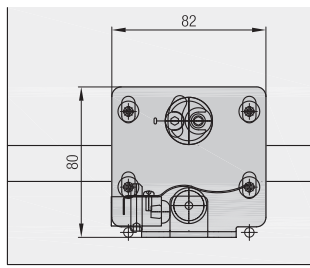

Sada kování pro 2-3 dřevěné dveře do 35 kg. Spodní pojezdová kolejnice k přišroubování. Tlumení volitelné. Design Forslide

výpočty

příklad zabudování

technické změny vyhrazeny

COMBINO 20

38

COMBINO 35

19