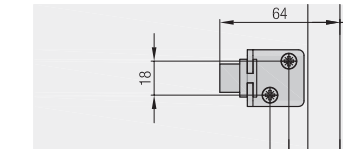

Sada kování pro 2-3 dřevěné dveře do 35 kg. Spodní pojezdová kolejnice k přišroubování. Tlumení volitelné. Design Forslide

výpočty

příklad zabudování

technické změny vyhrazeny

COMBINO 20

38

COMBINO 35

19