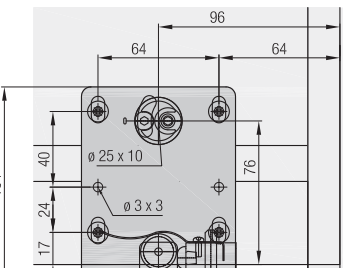

Sada kování pro 2-3 dřevěné dveře do 35 kg. Spodní pojezdová kolejnice k přišroubování. Tlumení volitelné. Design Forslide

výpočty

příklad zabudování

technické změny vyhrazeny

COMBINO 20

38

COMBINO 35

19