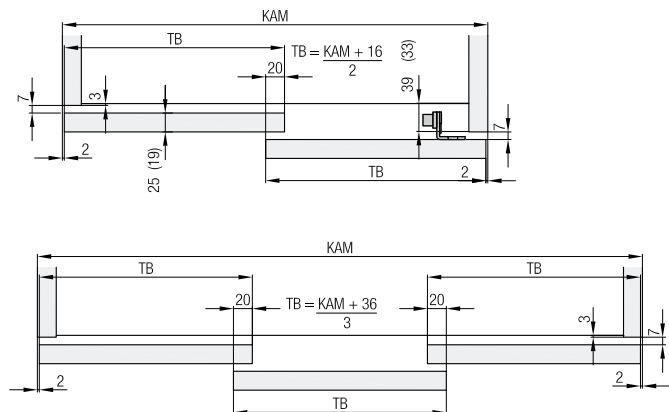

Sada kování pro 2-3 dřevěné dveře (19/25 mm) do 50 kg. Spodní pojezdová kolejnice k přišroubování..

Design Forslide bez tlumení

výpočty

příklad zabudování