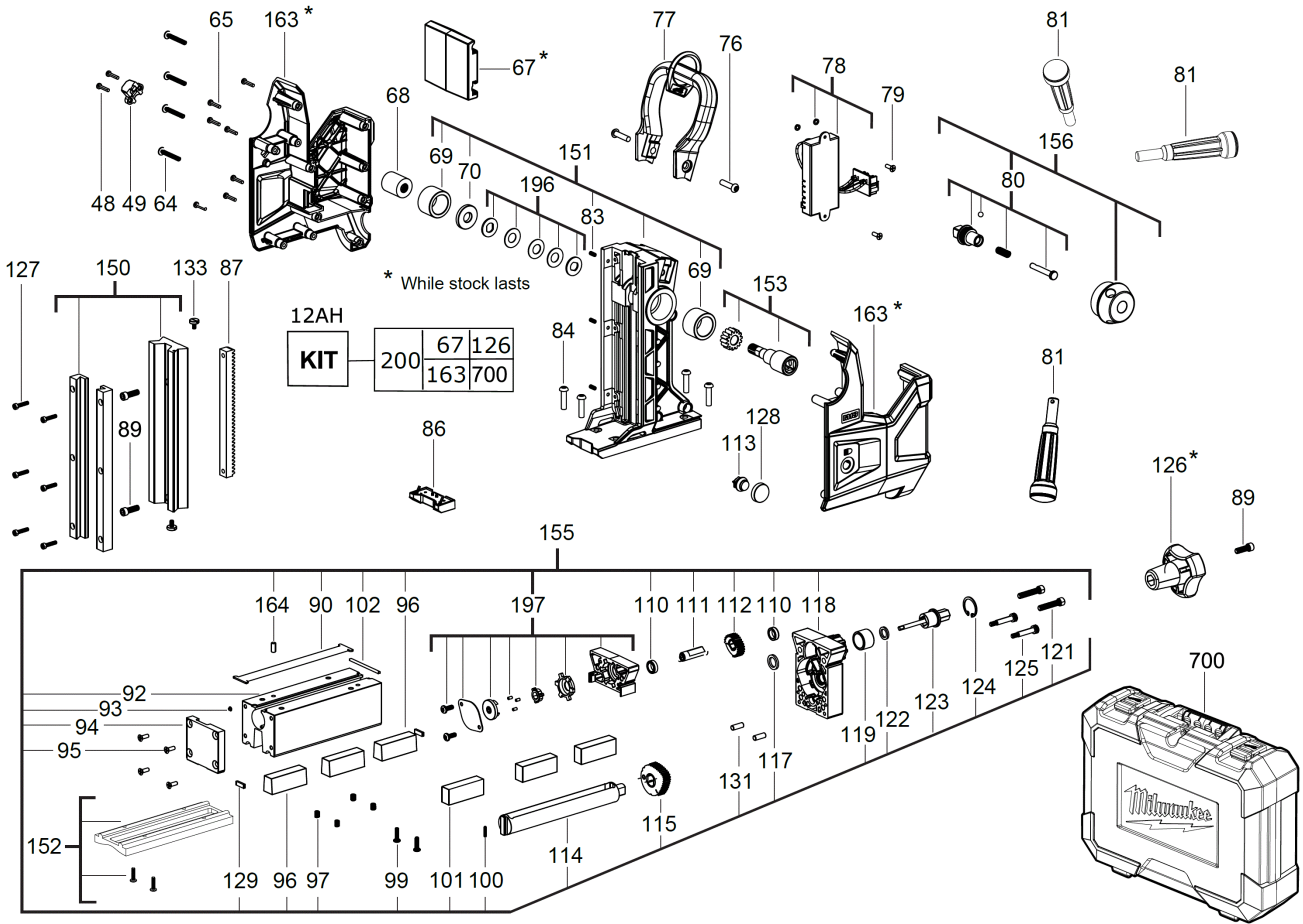

M18FMDP-0C BTY. MAGNETIC DRILL STAND XXX

4933451636 - M18FMDP-0C - 4000452154

COMING
SOON

Position	Quantity	Description	Part number	EAN
0001	1	EJECTOR	4931453091	4002395150656
0002	1	CHUCK SHROUD	4931453092	4002395150663
0005	1	RETAINING RING	4931453093	4002395150670
0006	1	BALL BEARING	4931453094	4002395150687
0007	4	SCREW	4931453095	4002395150694
0008	1	GEAR BOX ASSY	4931453096	4002395151301
0010	1	RETAINING PLATE	4931453097	4002395151318
0013	1	LOCKING ROD	4931453098	4002395151325
0014	1	CABLE CLAMP	4931453099	4002395151332
0015	1	SCREW	4931453100	4002395151349
0016	1	CLAMPING LEVER	4931456260	4002395173969
0017	1	GUIDE BOLT	4931453101	4002395151356
0018	1	HOLDING BRACKET	4931453102	4002395151363
0019	1	SPRING	4931453103	4002395151370
0020	1	HOLDING BRACKET	4931453104	4002395151387
0021	1	BALL	4931453105	4002395151394
0022	1	SPRING	4931453106	4002395152001
0023	1	OUTPUT SHAFT KIT	4931453107	4002395152018
0024	1	GEAR	4931453108	4002395152025
0025	1	COUPLING	4931453109	4002395152032
0026	1	HUB	4931453110	4002395152049
0027	1	GEAR	4931453111	4002395152056
0028	1	WASHER	680335077	4002395849925
0029	1	RETAINING RING	4931453112	4002395152063
0030	1	NEEDLE BEARING	4931453113	4002395152070
0031	1	SEAL	4931453114	4002395152087
0033	1	BALL BEARING	02040640	4058546067922
0036	1	NEEDLE BEARING	02502400	4058546068233
0037	1	SEAL	4931453115	4002395152094
0038	1	FLAT GREASE NIPPLE	4931454085	4002395288205
0040	1	BALL BEARING	4931453116	4002395152704
0042	1	BALL BEARING	4931453117	4002395152711
0044	1	GEAR	4931453118	4002395152728
0045	1	NEEDLE BEARING	5131000000	
0048	4	SCREW	4931453119	4002395152735
0049	2	CABLE CLAMP	4931453120	4002395152742
0050	1	CABLE	4931453121	4002395152759
0052	4	SCREW	4931446540	4002395876259
0055	1	BALL BEARING	4931436119	4002395881475
0056	1	WASHER	4931453122	4002395152766
0057	1	ELECTRONIC	4931453123	4002395152773
0059	6	SCREW	660570005	4002395827329
0061	4	SCREW	4931453124	4002395152780
0062	1	SWITCH COVER	4931453125	4002395152797
0063	1	SPRING	4931453126	4002395153404
0064	4	SCREW	4931453127	4002395153411
0065	7	SCREW	4931453124	4002395152780
0067	1	COVER PLATE	4931453128	4002395153435
0068	1	BIT GUIDE	4931453129	4002395153442
0069	2	BUSHING	4931453130	4002395153459