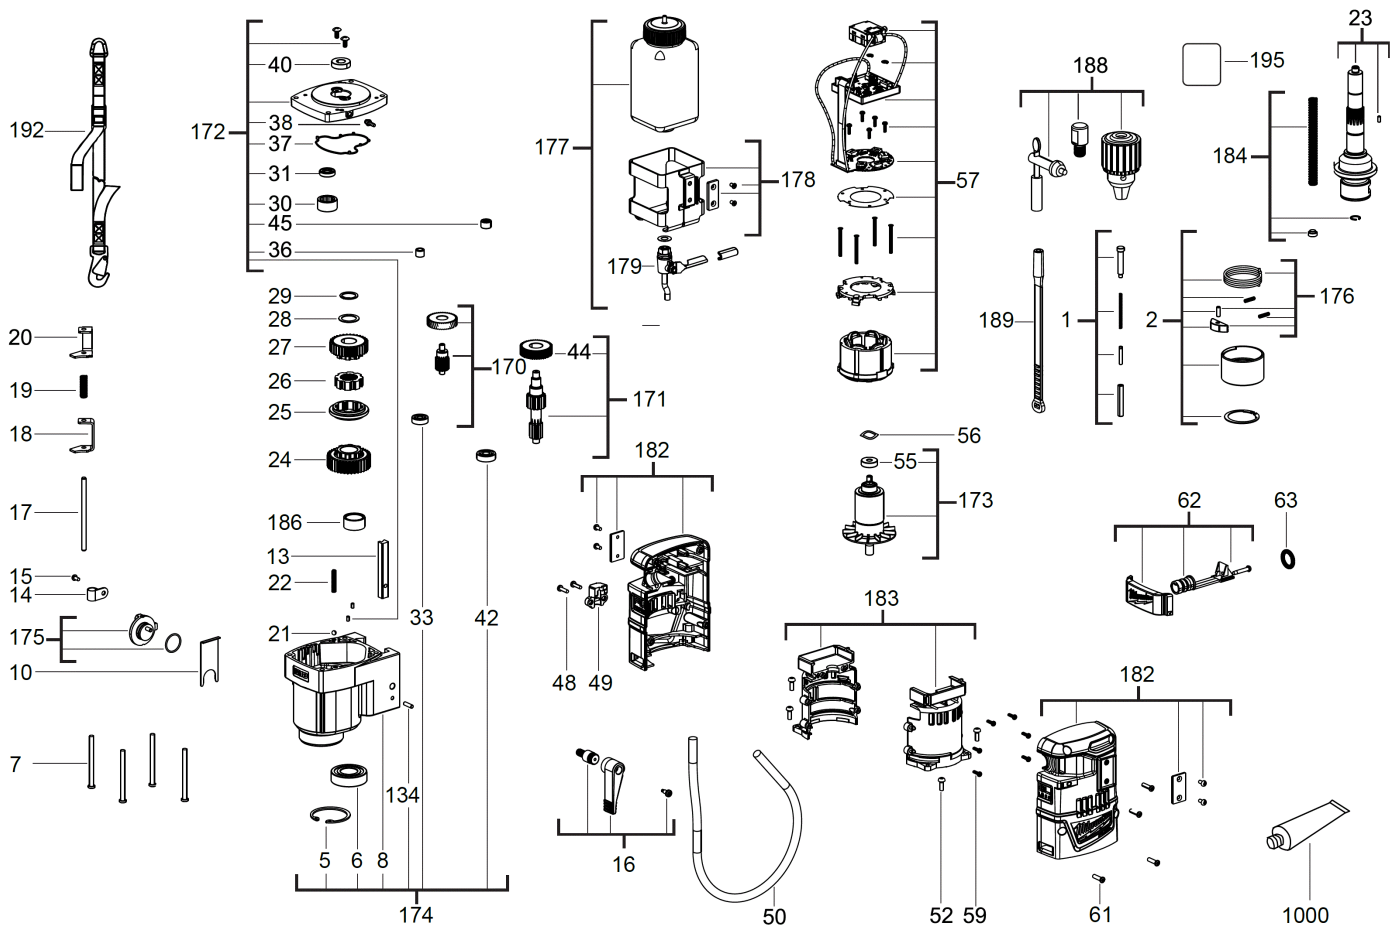

M18FMDP-0C BTY. MAGNETIC DRILL STAND XXX

4933451636 - M18FMDP-0C - 4000452154

COMING
SOON

Position	Quantity	Description	Part number	EAN
0001	1	EJECTOR	4931453091	4002395150656
0002	1	CHUCK SHROUD	4931453092	4002395150663
0005	1	RETAINING RING	4931453093	4002395150670
0006	1	BALL BEARING	4931453094	4002395150687
0007	4	SCREW	4931453095	4002395150694
0008	1	GEAR BOX ASSY	4931453096	4002395151301
0010	1	RETAINING PLATE	4931453097	4002395151318
0013	1	LOCKING ROD	4931453098	4002395151325
0014	1	CABLE CLAMP	4931453099	4002395151332
0015	1	SCREW	4931453100	4002395151349
0016	1	CLAMPING LEVER	4931456260	4002395173969
0017	1	GUIDE BOLT	4931453101	4002395151356
0018	1	HOLDING BRACKET	4931453102	4002395151363
0019	1	SPRING	4931453103	4002395151370
0020	1	HOLDING BRACKET	4931453104	4002395151387
0021	1	BALL	4931453105	4002395151394
0022	1	SPRING	4931453106	4002395152001
0023	1	OUTPUT SHAFT KIT	4931453107	4002395152018
0024	1	GEAR	4931453108	4002395152025
0025	1	COUPLING	4931453109	4002395152032
0026	1	HUB	4931453110	4002395152049
0027	1	GEAR	4931453111	4002395152056
0028	1	WASHER	680335077	4002395849925
0029	1	RETAINING RING	4931453112	4002395152063
0030	1	NEEDLE BEARING	4931453113	4002395152070
0031	1	SEAL	4931453114	4002395152087
0033	1	BALL BEARING	02040640	4058546067922
0036	1	NEEDLE BEARING	02502400	4058546068233
0037	1	SEAL	4931453115	4002395152094
0038	1	FLAT GREASE NIPPLE	4931454085	4002395288205
0040	1	BALL BEARING	4931453116	4002395152704
0042	1	BALL BEARING	4931453117	4002395152711
0044	1	GEAR	4931453118	4002395152728
0045	1	NEEDLE BEARING	5131000000	
0048	4	SCREW	4931453119	4002395152735
0049	2	CABLE CLAMP	4931453120	4002395152742
0050	1	CABLE	4931453121	4002395152759
0052	4	SCREW	4931446540	4002395876259
0055	1	BALL BEARING	4931436119	4002395881475
0056	1	WASHER	4931453122	4002395152766
0057	1	ELECTRONIC	4931453123	4002395152773
0059	6	SCREW	660570005	4002395827329
0061	4	SCREW	4931453124	4002395152780
0062	1	SWITCH COVER	4931453125	4002395152797
0063	1	SPRING	4931453126	4002395153404
0064	4	SCREW	4931453127	4002395153411
0065	7	SCREW	4931453124	4002395152780
0067	1	COVER PLATE	4931453128	4002395153435
0068	1	BIT GUIDE	4931453129	4002395153442
0069	2	BUSHING	4931453130	4002395153459