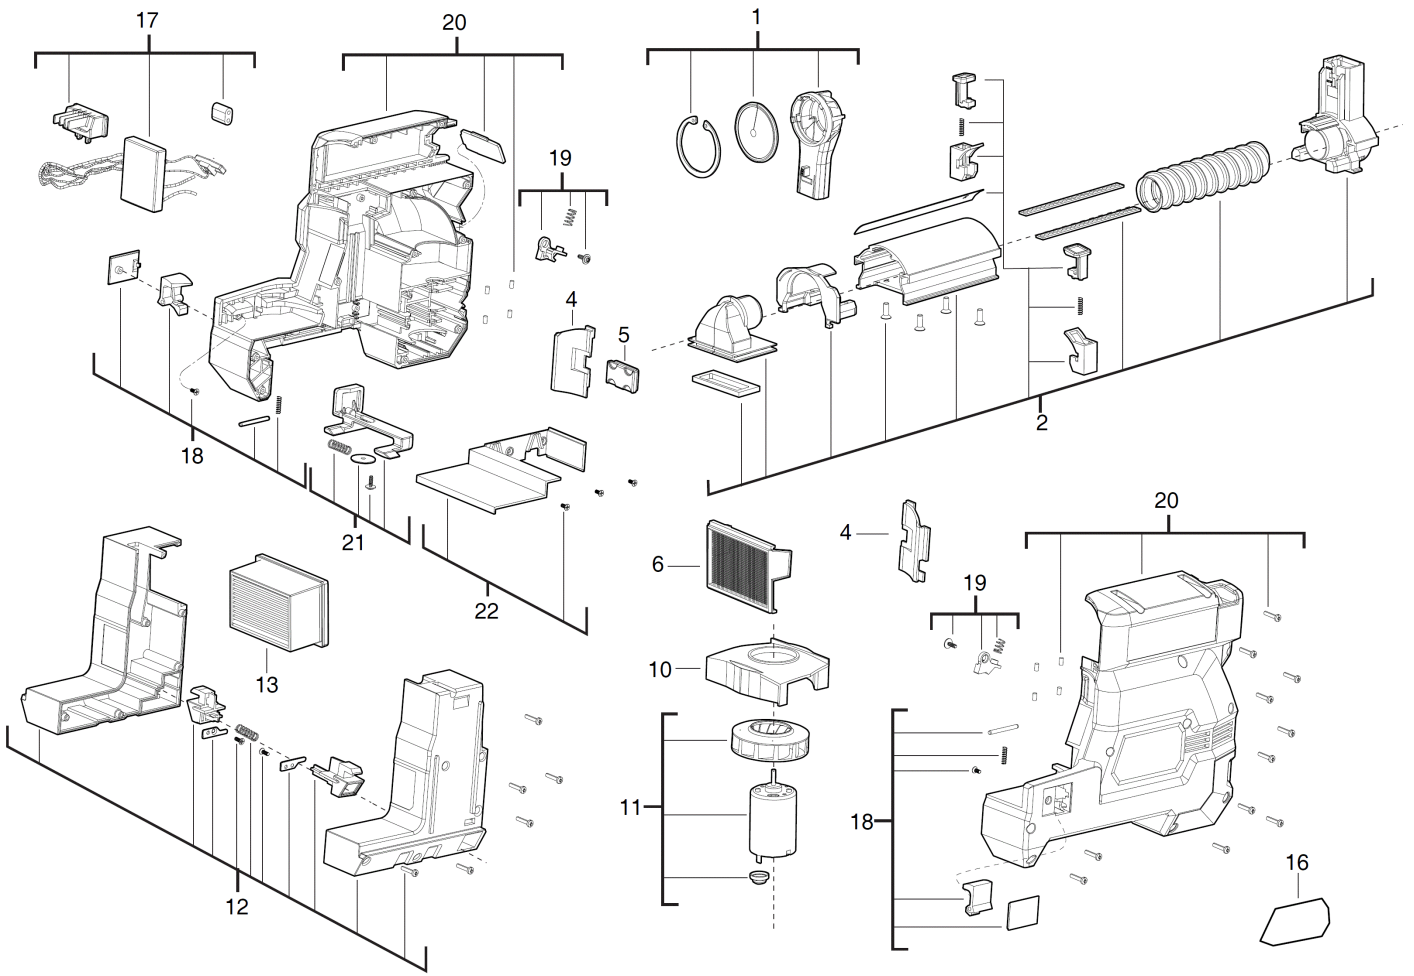

M18-28CPDEX-0 DUST EXTRACTION XXX

4933446810 - M18-28CPDEX-0 - 4000446811

Position	Quantity	Description	Part number	EAN
0001	1	M12 /18DE Nozzle-2pc NOZZLE	49902301	45242337279
0002	1	TUBE	4931436581	4002395257751
0004	1	INSERT	4931436584	4002395257782
0005	1	RUBBER BUFFER	4931436579	4002395257737
0006	1	PLATE	4931436523	4002395250523
0010	1	FAN	4931436515	4002395249848
0011	1	ARMATURE	4931436516	4002395249855
0012	1	M18DE Filter Set-1pcSET	49902342	45242341948
0013	1	M12DE DUST FILTER FILTER - 3PC	49902306	45242299454
0016	1	RATING PLATE	4931436580	4002395257744
0017	1	ELECT.CIRCUIT BOARD	4931436585	4002395257799
0018	1	LATCH BAR	4931436582	4002395257768
0019	1	LEVER	4931436519	4002395249886
0020	1	HOUSING	4931436583	4002395257775
0021	1	BUTTON	4931436521	4002395250509
0022	1	COVER	4931436522	4002395250516