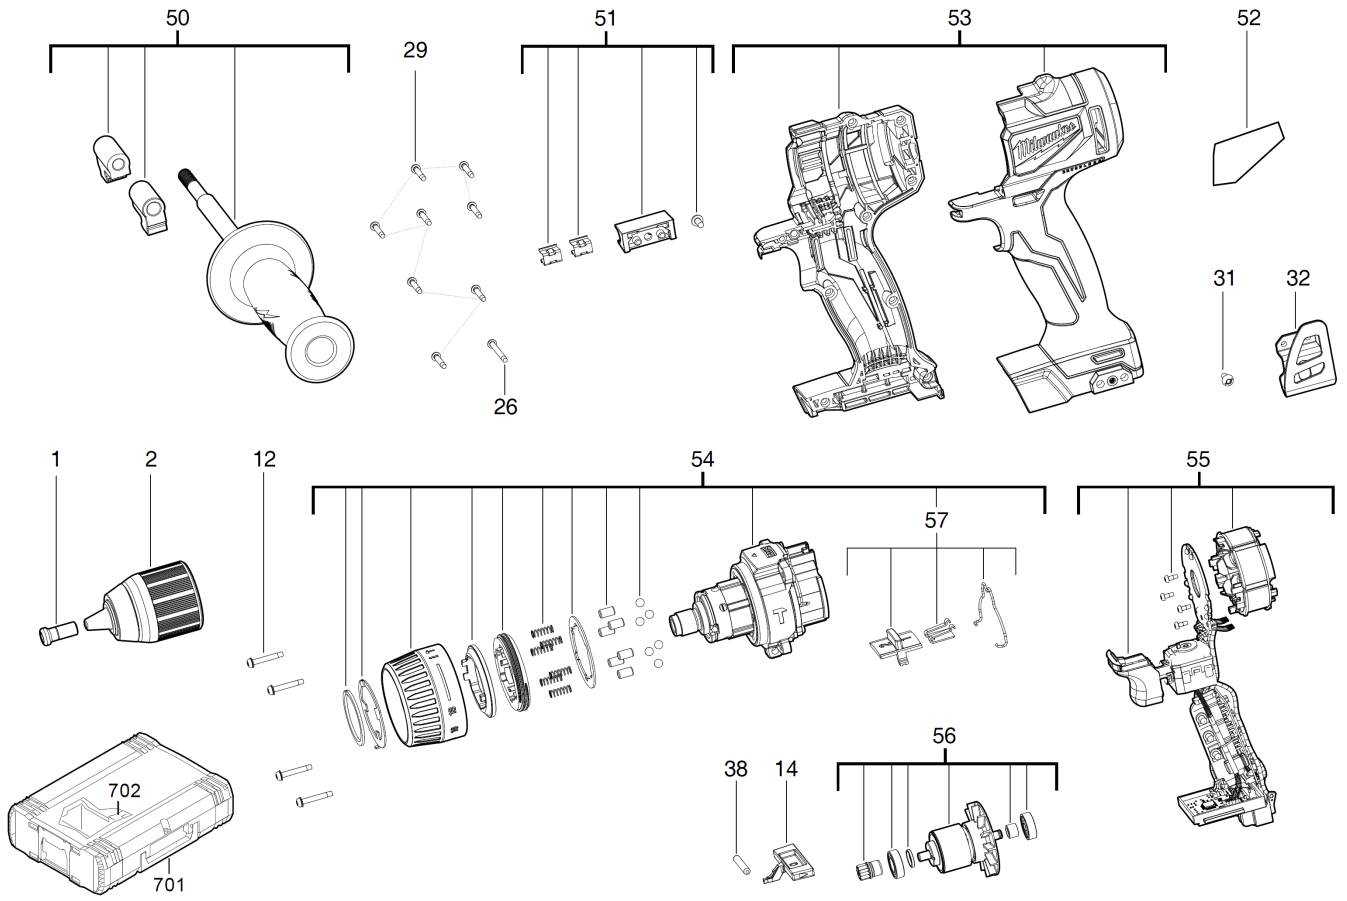

M18BLPD2-0X BRUSHL.PERC.DRILL XXX

4933464516 - M18BLPD2-0X - 4000469172

Position	Quantity	Description	Part number	EAN
0001	1	LOCKING SCREW	4931453214	4002395151875
0002	1	CHUCK	4931466294	4058546275112
0012	4	SCREW	4931465984	4058546272012
0014	1	SLIDER	4931466285	4058546275020
0026	1	SCREW	4931465898	4058546239985
0029	8	SCREW	4931465499	4058546235994
0031	1	SCREW	4931465986	4058546272036
0032	1	HOOK	4931436134	4002395879427
0038	1	PIN	4931436155	4002395881604
0050	1	AUXILIARY HANDLE	4931466286	4058546275037
0051	1	BIT HOLDER	4931465832	4058546239329
0052	1	RATING PLATE	4931466295	4058546275129
0053	1	HOUSING	4931466288	4058546275051
0054	1	GEAR BOX ASSY	4931466296	4058546275136
0055	1	SWITCH	4931466290	4058546275075
0056	1	MOTOR ASSEMBLY	4931466291	4058546275082
0057	1	SWITCH	4931466292	4058546275099
0702	1	INSERT	4931466293	4058546275105
0701	1	HD Box 1 - 1pc	4932453385	4002395146376