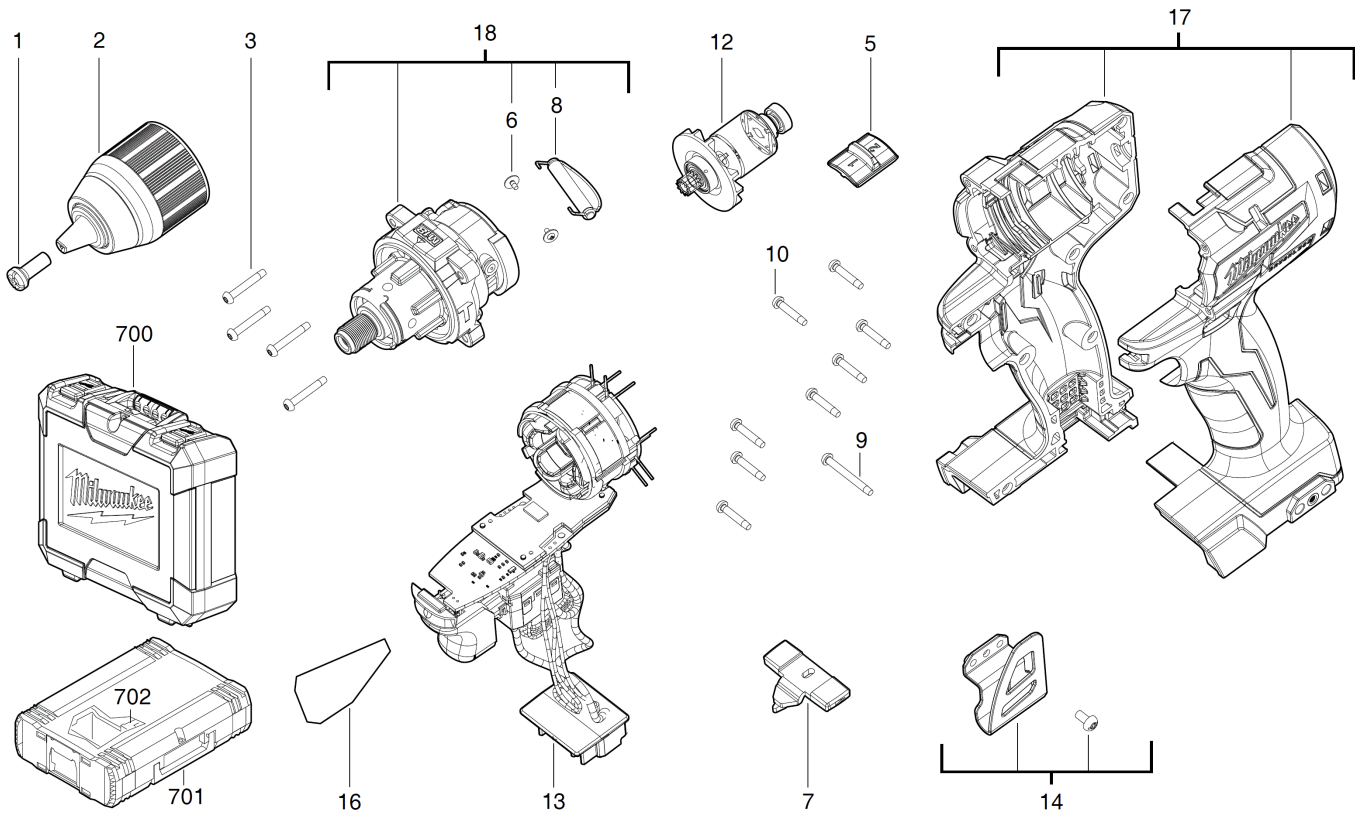

M18CBLPD-0X BRUSHL.PERCUSION DRILL XXX

4933464557 - M18CBLPD-0X - 4000469142

Position	Quantity	Description	Part number	EAN
0001	1	SCREW	4931465497	4058546235970
0002	1	CHUCK	4931465895	4058546239954
0003	4	SCREW	4931453223	4002395152568
0005	1	SWITCH	4931465896	4058546239961
0006	2	SCREW	661262001	4002395839858
0007	1	SWITCH	4931465897	4058546239978
0008	1	RACKING LEVER	4931465508	4058546236083
0009	1	SCREW	4931465898	4058546239985
0010	8	SCREW	4931465499	4058546235994
0012	1	ARMATURE	4931465899	4058546239992
0013	1	ELECTRONIC	4931465900	4058546240004
0014	1	BELT CLIP	4931465831	4058546239312
0016	1	RATING PLATE	4931465901	4058546240011
0017	1	HOUSING	4931465902	4058546240028
0018	1	GEAR BOX	4931466003	4058546272203
0700	1	CARRYING CASE	4931465904	4058546240042
0701	1	HD Box 1 - 1pc	4932453385	4002395146376
0702	1	INSERT	4931465905	4058546240059