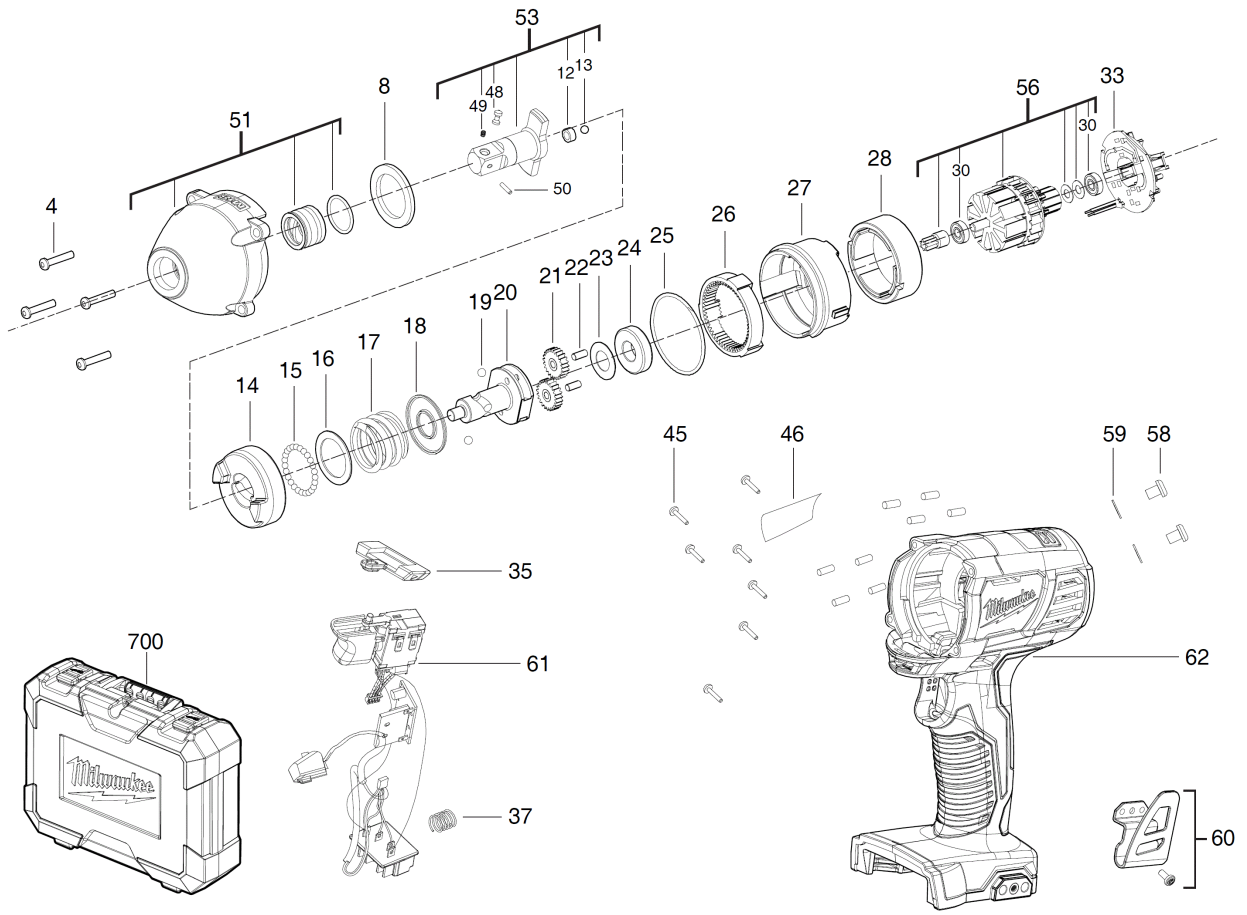

M18BIW12-0 BTY.IMPACT WRENCH XXX

4933443590 - M18BIW12-0 - 4000443591

Position	Quantity	Description	Part number	EAN
0004	4	SCREW	4931436054	4002395876372
0008	1	WASHER	4931452798	4002395169283
0012	1	NEEDLE BEARING	4931446185	4002395877645
0013	1	BALL	670219001	4002395849420
0014	1	PERCUSSION BODY	4931436056	4002395876396
0015	30	BALL	4931440309	4002395892013
0016	1	WASHER	4931436057	4002395877003
0017	1	SPRING	4931436058	4002395877010
0018	1	WASHER	4931436059	4002395877027
0019	2	BALL	4931440453	4002395892020
0020	1	RAM	4931436060	4002395877034
0021	2	PLANET GEAR	4931436061	4002395877041
0022	2	CYLINDER PIN	4931435378	4002395889341
0023	1	WASHER	4931435379	4002395889358
0024	1	BALL BEARING	4931436062	4002395877058
0025	1	HOLDING RING	4931436063	4002395877065
0026	1	WORM GEAR WHEEL	4931436064	4002395877072
0027	1	HOUSING	4931436065	4002395877775
0028	1	ELECTRIC FIELD	4931454076	4002395287512
0030	2	BALL BEARING	681262001	4002395806126
0033	1	CARBON BRUSH SET	4931436067	4002395877799
0035	1	COVER	4931436068	4002395878406
0037	1	PRESSURE SPRING	4931408243	4002395814466
0045	9	SCREW	660851001	4002395823239
0046	1	RATING PLATE	4931436069	4002395878413
0048	1	PIN	4931436207	4002395883523
0049	1	SPRING	4931436071	4002395878437
0050	1	PIN	4931436072	4002395878444
0051	1	HOUSING	4931436073	4002395878451
0053	1	DRIVE	4931436074	4002395878468
0056	1	ARMATURE	4931436075	4002395878475
0058	2	SPRING WASHER	670028003	4002395846627
0059	2	SCREW	4931435990	4002395876402
0060	1	HOLDER	4931436076	4002395878482
0061	1	SWITCH ASSEMBLY electronic	4931436077	4002395878499
0062	1	HANDLE	4931436078	4002395878505
0700	1	CARRYING CASE	4931436079	4002395878512
	1	M12-18C BATTERY CHARGER IN2	4932352959	4002395376179