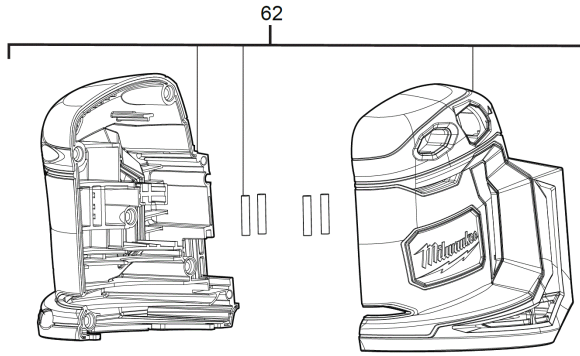

M18BOS125-0 BTY.ORBITAL SANDER XXX

4933464228 - M18BOS125-0 - 4000467519

Position	Quantity	Description	Part number	EAN
0003	1	SWITCH LEVER	4931465600	4058546237004
0004	1	ELECTRONIC	4931465601	4058546237011
0005	1	HOLDER	4931465602	4058546237028
0006	1	PRESSURE SPRING	4931408243	4002395814466
0019	1	STRAP	4931465603	4058546237035
0021	1	BALANCE WEIGHT	4931465604	4058546237042
0024	1	SCREW	4931465605	4058546237059
0029	5	SCREW	4931465606	4058546237066
0031	1	RATING PLATE	4931465607	4058546237073
0032	1	PROTECTIVE CAP	4931465608	4058546237080
0033	1	PAPER FILTER	4931465609	4058546237097
0034	4	SCREW	4931465610	4058546237103
0036	1	TANK	4931465611	4058546237110
0037	1	EXTENSION	4931465612	4058546237127
0038	1	ADAPTOR	4931465613	4058546237134
0060	1	HOLDING PLATE	4931465614	4058546237141
0061	1	TERMINAL STRIP	302119005	4002395856152
0062	1	HOUSING	4931465615	4058546237158
0063	1	MOTOR ASSEMBLY	4931465616	4058546237165
0064	1	BALL BEARING	4931465617	4058546237172
0065	1	ROS125E SANDING PAD BASE PLATE	4932430091	4002395377527