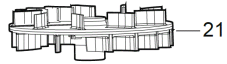

M18BOS125-0 BTY.ORBITAL SANDER XXX

4933464228 - M18BOS125-0 - 4000467519

Position	Quantity	Description	Part number	EAN
0003	1	SWITCH LEVER	4931465600	4058546237004
0004	1	ELECTRONIC	4931465601	4058546237011
0005	1	HOLDER	4931465602	4058546237028
0006	1	PRESSURE SPRING	4931408243	4002395814466
0019	1	STRAP	4931465603	4058546237035
0021	1	BALANCE WEIGHT	4931465604	4058546237042
0024	1	SCREW	4931465605	4058546237059
0029	5	SCREW	4931465606	4058546237066
0031	1	RATING PLATE	4931465607	4058546237073
0032	1	PROTECTIVE CAP	4931465608	4058546237080
0033	1	PAPER FILTER	4931465609	4058546237097
0034	4	SCREW	4931465610	4058546237103
0036	1	TANK	4931465611	4058546237110
0037	1	EXTENSION	4931465612	4058546237127
0038	1	ADAPTOR	4931465613	4058546237134
0060	1	HOLDING PLATE	4931465614	4058546237141
0061	1	TERMINAL STRIP	302119005	4002395856152
0062	1	HOUSING	4931465615	4058546237158
0063	1	MOTOR ASSEMBLY	4931465616	4058546237165
0064	1	BALL BEARING	4931465617	4058546237172
0065	1	ROS125E SANDING PAD BASE PLATE	4932430091	4002395377527