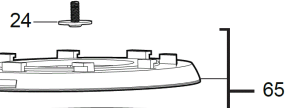

M18BOS125-0 BTY.ORBITAL SANDER XXX

4933464228 - M18BOS125-0 - 4000467519

Position	Quantity	Description	Part number	EAN
0003	1	SWITCH LEVER	4931465600	4058546237004
0004	1	ELECTRONIC	4931465601	4058546237011
0005	1	HOLDER	4931465602	4058546237028
0006	1	PRESSURE SPRING	4931408243	4002395814466
0019	1	STRAP	4931465603	4058546237035
0021	1	BALANCE WEIGHT	4931465604	4058546237042
0024	1	SCREW	4931465605	4058546237059
0029	5	SCREW	4931465606	4058546237066
0031	1	RATING PLATE	4931465607	4058546237073
0032	1	PROTECTIVE CAP	4931465608	4058546237080
0033	1	PAPER FILTER	4931465609	4058546237097
0034	4	SCREW	4931465610	4058546237103
0036	1	TANK	4931465611	4058546237110
0037	1	EXTENSION	4931465612	4058546237127
0038	1	ADAPTOR	4931465613	4058546237134
0060	1	HOLDING PLATE	4931465614	4058546237141
0061	1	TERMINAL STRIP	302119005	4002395856152
0062	1	HOUSING	4931465615	4058546237158
0063	1	MOTOR ASSEMBLY	4931465616	4058546237165
0064	1	BALL BEARING	4931465617	4058546237172
0065	1	ROS125E SANDING PAD BASE PLATE	4932430091	4002395377527