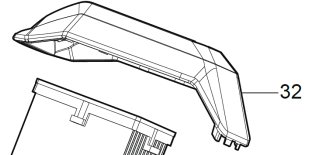

M18BOS125-0 BTY.ORBITAL SANDER XXX

4933464228 - M18BOS125-0 - 4000467519

Position	Quantity	Description	Part number	EAN
0003	1	SWITCH LEVER	4931465600	4058546237004
0004	1	ELECTRONIC	4931465601	4058546237011
0005	1	HOLDER	4931465602	4058546237028
0006	1	PRESSURE SPRING	4931408243	4002395814466
0019	1	STRAP	4931465603	4058546237035
0021	1	BALANCE WEIGHT	4931465604	4058546237042
0024	1	SCREW	4931465605	4058546237059
0029	5	SCREW	4931465606	4058546237066
0031	1	RATING PLATE	4931465607	4058546237073
0032	1	PROTECTIVE CAP	4931465608	4058546237080
0033	1	PAPER FILTER	4931465609	4058546237097
0034	4	SCREW	4931465610	4058546237103
0036	1	TANK	4931465611	4058546237110
0037	1	EXTENSION	4931465612	4058546237127
0038	1	ADAPTOR	4931465613	4058546237134
0060	1	HOLDING PLATE	4931465614	4058546237141
0061	1	TERMINAL STRIP	302119005	4002395856152
0062	1	HOUSING	4931465615	4058546237158
0063	1	MOTOR ASSEMBLY	4931465616	4058546237165
0064	1	BALL BEARING	4931465617	4058546237172
0065	1	ROS125E SANDING PAD BASE PLATE	4932430091	4002395377527