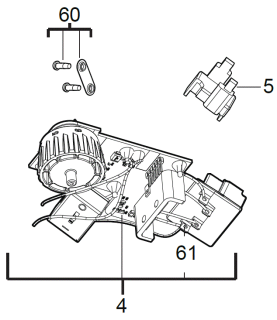

M18BOS125-0 BTY.ORBITAL SANDER XXX

4933464228 - M18BOS125-0 - 4000467519

Position	Quantity	Description	Part number	EAN
0003	1	SWITCH LEVER	4931465600	4058546237004
0004	1	ELECTRONIC	4931465601	4058546237011
0005	1	HOLDER	4931465602	4058546237028
0006	1	PRESSURE SPRING	4931408243	4002395814466
0019	1	STRAP	4931465603	4058546237035
0021	1	BALANCE WEIGHT	4931465604	4058546237042
0024	1	SCREW	4931465605	4058546237059
0029	5	SCREW	4931465606	4058546237066
0031	1	RATING PLATE	4931465607	4058546237073
0032	1	PROTECTIVE CAP	4931465608	4058546237080
0033	1	PAPER FILTER	4931465609	4058546237097
0034	4	SCREW	4931465610	4058546237103
0036	1	TANK	4931465611	4058546237110
0037	1	EXTENSION	4931465612	4058546237127
0038	1	ADAPTOR	4931465613	4058546237134
0060	1	HOLDING PLATE	4931465614	4058546237141
0061	1	TERMINAL STRIP	302119005	4002395856152
0062	1	HOUSING	4931465615	4058546237158
0063	1	MOTOR ASSEMBLY	4931465616	4058546237165
0064	1	BALL BEARING	4931465617	4058546237172
0065	1	ROS125E SANDING PAD BASE PLATE	4932430091	4002395377527