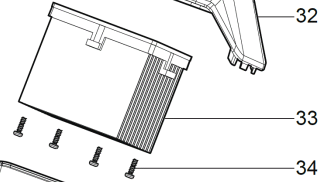

M18BOS125-0 BTY.ORBITAL SANDER XXX

4933464228 - M18BOS125-0 - 4000467519

Position	Quantity	Description	Part number	EAN
0003	1	SWITCH LEVER	4931465600	4058546237004
0004	1	ELECTRONIC	4931465601	4058546237011
0005	1	HOLDER	4931465602	4058546237028
0006	1	PRESSURE SPRING	4931408243	4002395814466
0019	1	STRAP	4931465603	4058546237035
0021	1	BALANCE WEIGHT	4931465604	4058546237042
0024	1	SCREW	4931465605	4058546237059
0029	5	SCREW	4931465606	4058546237066
0031	1	RATING PLATE	4931465607	4058546237073
0032	1	PROTECTIVE CAP	4931465608	4058546237080
0033	1	PAPER FILTER	4931465609	4058546237097
0034	4	SCREW	4931465610	4058546237103
0036	1	TANK	4931465611	4058546237110
0037	1	EXTENSION	4931465612	4058546237127
0038	1	ADAPTOR	4931465613	4058546237134
0060	1	HOLDING PLATE	4931465614	4058546237141
0061	1	TERMINAL STRIP	302119005	4002395856152
0062	1	HOUSING	4931465615	4058546237158
0063	1	MOTOR ASSEMBLY	4931465616	4058546237165
0064	1	BALL BEARING	4931465617	4058546237172
0065	1	ROS125E SANDING PAD BASE PLATE	4932430091	4002395377527