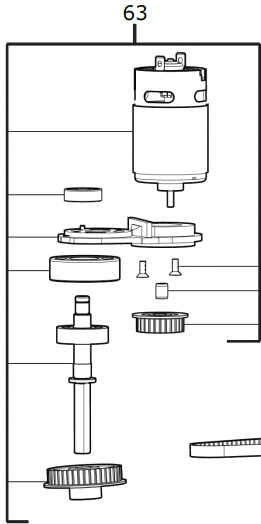

M18BOS125-0 BTY.ORBITAL SANDER XXX

4933464228 - M18BOS125-0 - 4000467519

Position	Quantity	Description	Part number	EAN
0003	1	SWITCH LEVER	4931465600	4058546237004
0004	1	ELECTRONIC	4931465601	4058546237011
0005	1	HOLDER	4931465602	4058546237028
0006	1	PRESSURE SPRING	4931408243	4002395814466
0019	1	STRAP	4931465603	4058546237035
0021	1	BALANCE WEIGHT	4931465604	4058546237042
0024	1	SCREW	4931465605	4058546237059
0029	5	SCREW	4931465606	4058546237066
0031	1	RATING PLATE	4931465607	4058546237073
0032	1	PROTECTIVE CAP	4931465608	4058546237080
0033	1	PAPER FILTER	4931465609	4058546237097
0034	4	SCREW	4931465610	4058546237103
0036	1	TANK	4931465611	4058546237110
0037	1	EXTENSION	4931465612	4058546237127
0038	1	ADAPTOR	4931465613	4058546237134
0060	1	HOLDING PLATE	4931465614	4058546237141
0061	1	TERMINAL STRIP	302119005	4002395856152
0062	1	HOUSING	4931465615	4058546237158
0063	1	MOTOR ASSEMBLY	4931465616	4058546237165
0064	1	BALL BEARING	4931465617	4058546237172
0065	1	ROS125E SANDING PAD BASE PLATE	4932430091	4002395377527