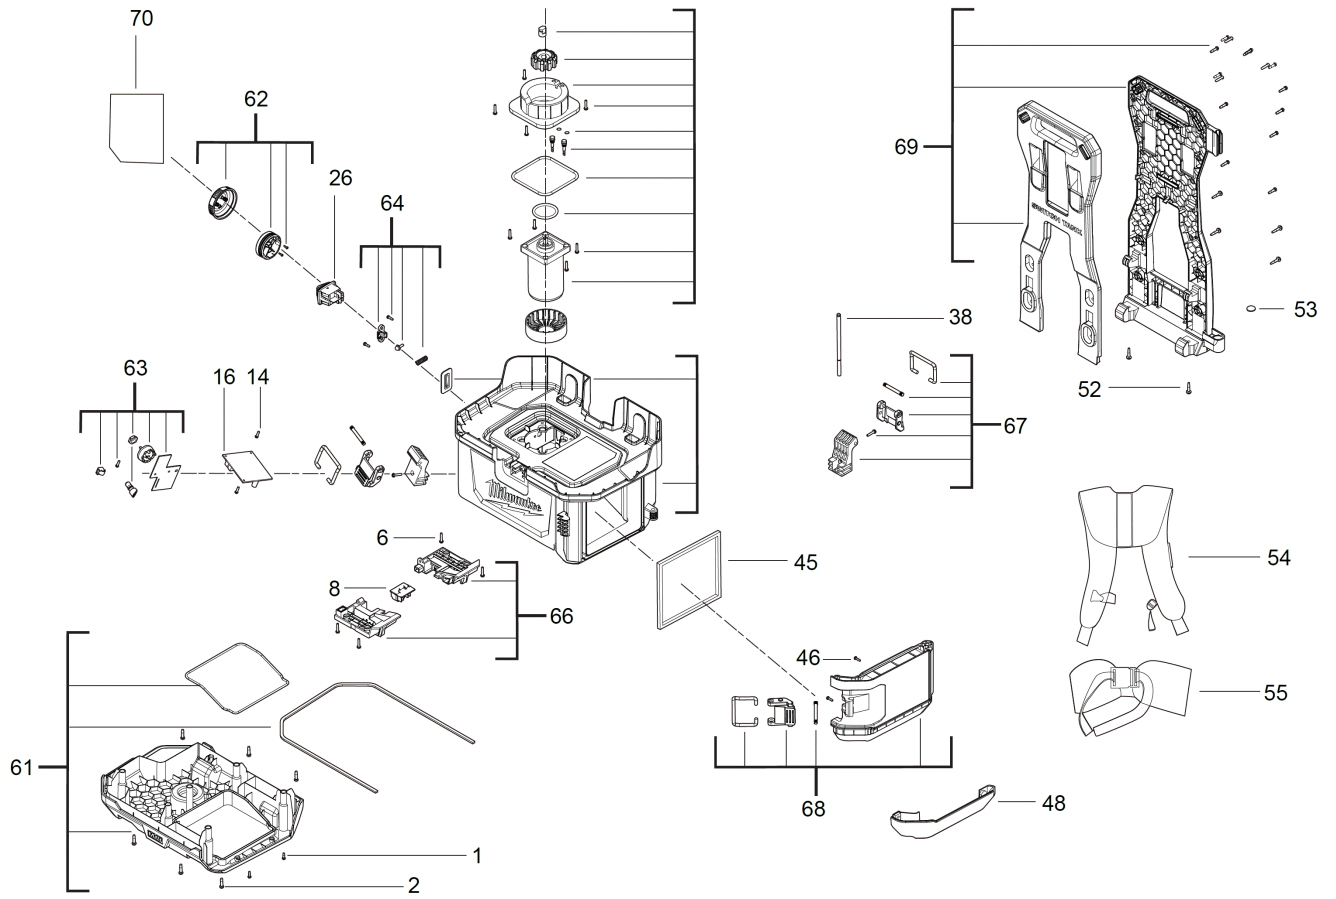

M18BPFPH-0 BACK PACK FLUID PUMP XXX

4933464961 - M18BPFPH-0 - 4000469922

Position	Quantity	Description	Part number	EAN
0001	2	SCREW	4931472038	4058546282554
0002	6	SCREW	4931472039	4058546282561
0006	4	SCREW	4931472040	4058546282578
0008	1	TERMINAL PLUG	4931472041	4058546282585
0014	2	SCREW	4931472042	4058546282592
0016	1	ELECTRONIC	4931472043	4058546282608
0026	1	SWITCH	4931472044	4058546282615
0038	1	SHAFT	4931472046	4058546282639
0045	1	SEAL	4931472047	4058546282646
0046	2	SCREW	4931472048	4058546282653
0048	1	BATTERY CAP	4931472049	4058546282660
0052	6	SCREW	4931472050	4058546282677
0053	1	SEAL	4931472051	4058546282684
0054	1	STRAP	4931472052	4058546282691
0055	1	STRAP	4931472053	4058546282707
0061	1	WORK STAND	4931472055	4058546282721
0062	1	SPEED CONTROL	4931472056	4058546282738
0063	1	ELECTRONIC	4931472057	4058546282745
0064	1	SWITCH	4931472058	4058546282752
0066	1	BATTERY BOX	4931472060	4058546282776
0067	2	LATCH	4931472061	4058546282783
0068	1	DOOR	4931472062	4058546282790
0069	1	FRAME	4931472063	4058546282806
0070	1	RATING PLATE	4931472064	4058546282813