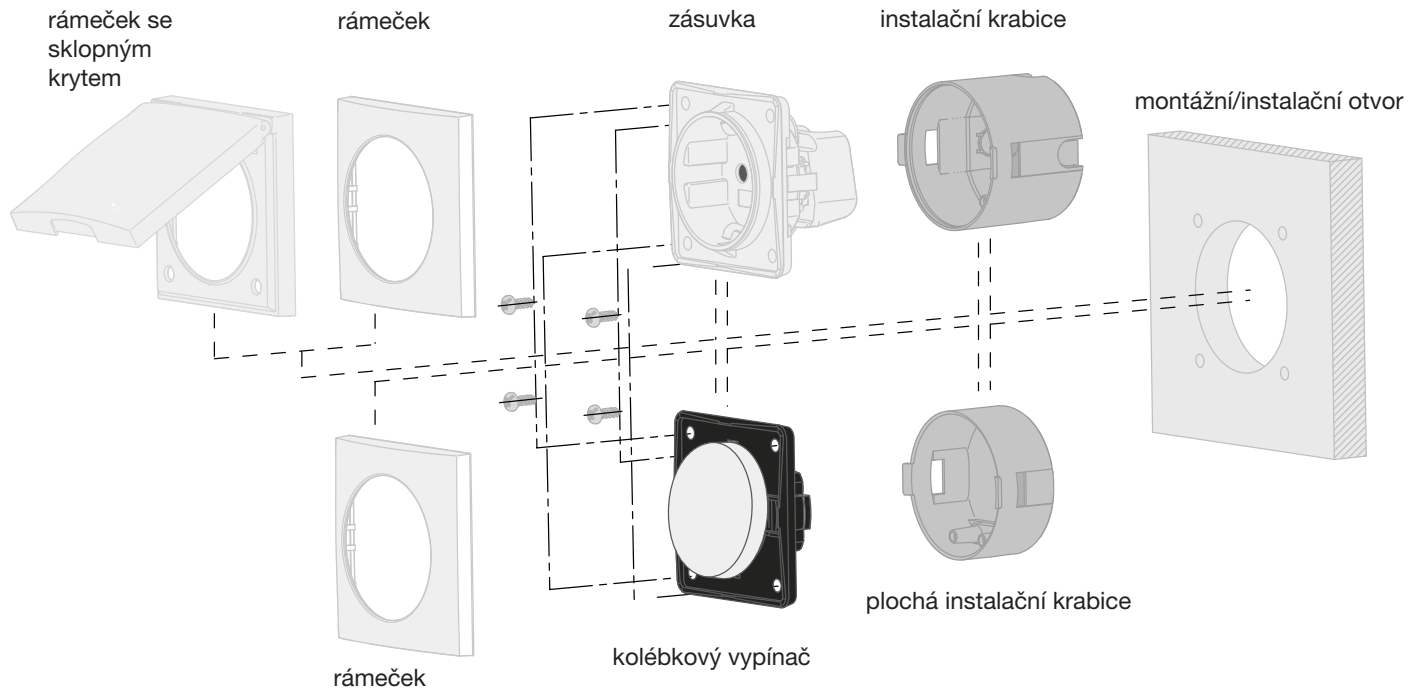

Nábytkové vypínače a zásuvky Berker Integro

Velmi malý, ale těžko odmyslitelný. Kulaté funkční prvky modulového systému Berker Integro dodávají každé instalační jednotce osobitý charakter. Díky minimálním rozměrům a malé instalační hloubce je systém naprosto flexibilní. Enormní počet jednotlivých položek pokrývající celou řadu funkcí, které nabízejí optimální řešení pro každodenní potřebu.

Přehled systému Berker Integro

Berker Integro příklady kombinací