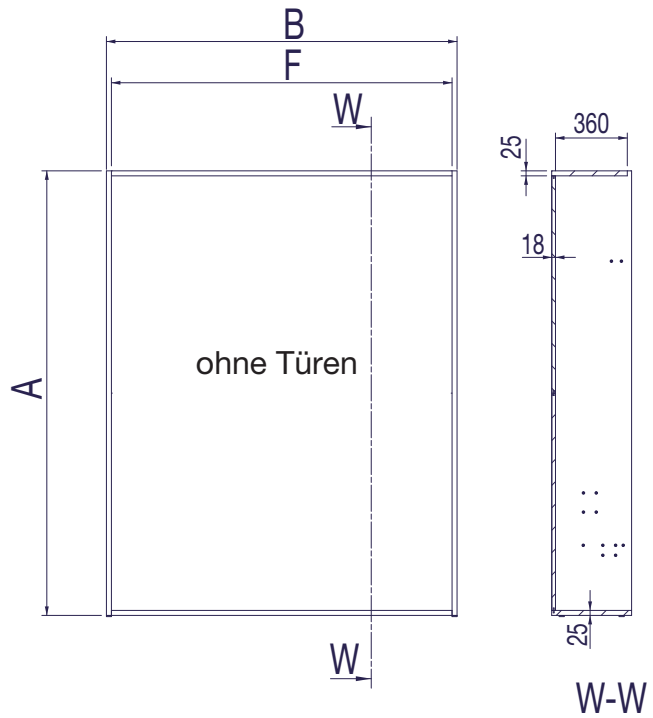

Matratzengröße (mm)	Korpusinnenmaß (mm)	A (mm)	B (mm)	C (mm)	D (mm)	E (mm)	F (mm)
2000x1400	1505x2175	2225	1555	400	1496	2200	1505
2000x1600	1705x2175	2225	1755	400	1696	2200	1705
2000x1800	1905x2175	2225	1955	400	1896	2200	1905