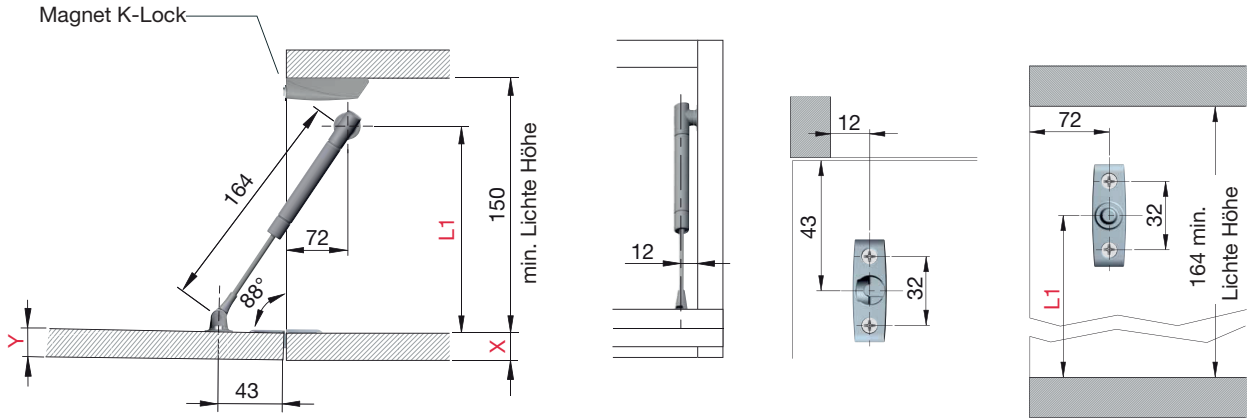

Bremsklappenhalter K12 Bohrbild L164 mm

Bohrbild mit Kimana Bänder

Bohrbild mit Topfscharniere ohne Push to Open

Bohrbild mit Topfscharniere mit Push to Open