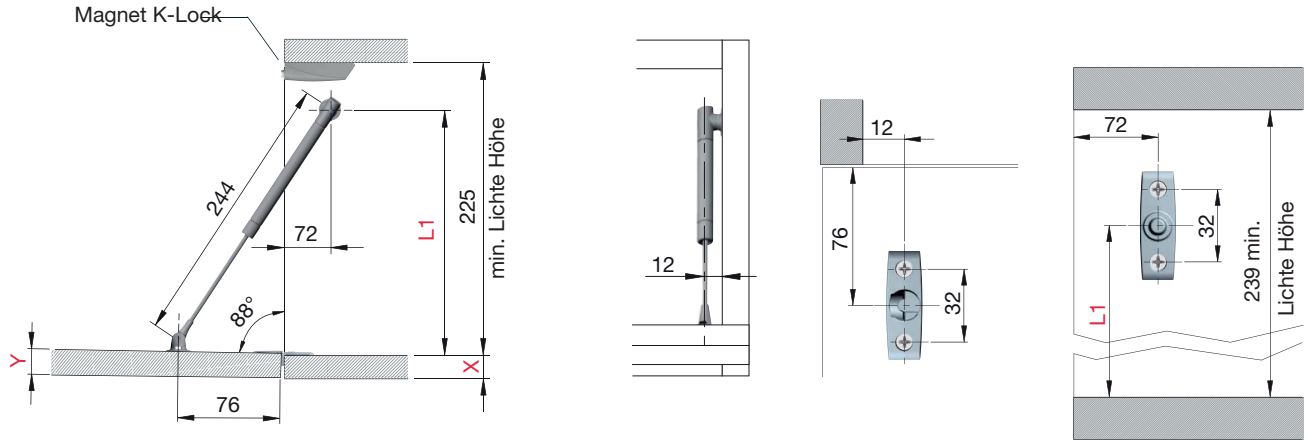

Bremsklappenhalter K12 Bohrbild L244 mm

Bohrbild mit Kimana Bänder

Bohrbild mit Topfscharniere ohne Push to Open

Bohrbild mit Topfscharniere mit Push to Open